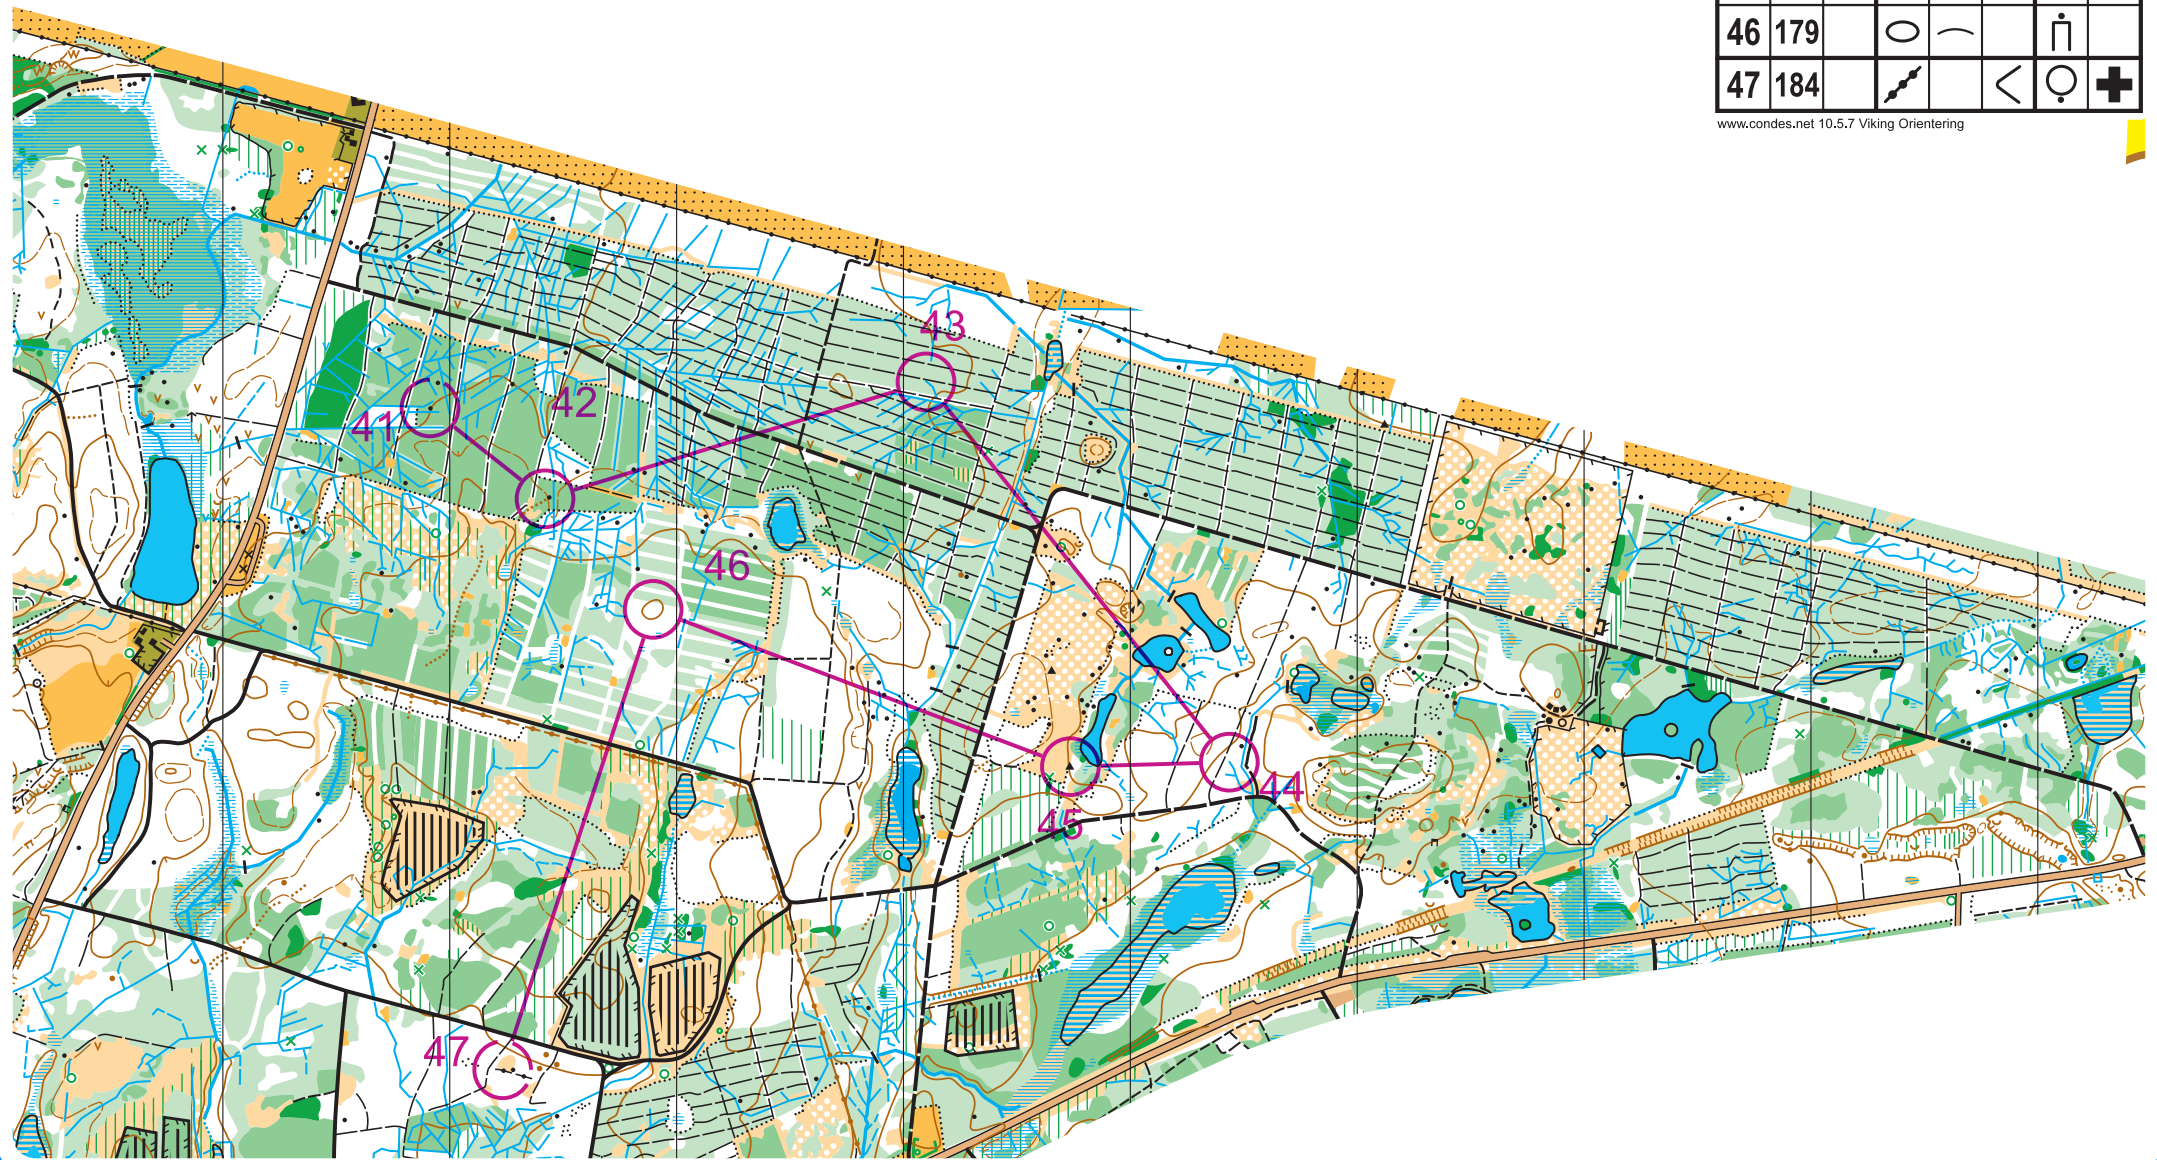

Nødtelefon
6140 4160

Bolsterbjerg / Bastemose
O-kort fra 2017 / 2021
Målestok 1:10.000
Ækvidistance 5 m

Wild Easterly 2024

WE24 - 7		24.5 km			
37	195	▲		○	
38	193	▬▬▬		○	
39	194	←	≡	○	L
40	186		∇		
41	185	↓	▲		○

www.condes.net 10,5,7 Viking Orientering

Skovtilladelse skal søges hos:
 BRK - Nyker og Stavsdal Plantage
 NST - Lindesbjerg
 NST - Segen
 Kontakt Viking Orientering for info

Bolsterbjerg/Bastemose
 Fra 2021
 Målestok 1:10.000
 Ækvidistance 5m

Nødtelefon
 6140 4160

Wild Easterly 2024				
WE24 - 8		24.5 km		
42	181			
43	178			
44	174	↑		
45	176			
46	179			
47	184			+

www.condes.net 10.5.7 Viking Orientering

Bastemose
 O-kort fra 2013
 Målestok 1:10.000
 Ækvidistance 2,5 m

Nødtelefon
 6140 4160

Wild Easterly 2024				
WE24 - 9		24.5 km		
48	180	▲		○
49	182	→	▲	○
50	183	/	∴	×
51	187	←	○	∞
52	191	↓	▲	○
53	190	↑	∞	○
54	188	/	/	∴

○ < 190 m > ○