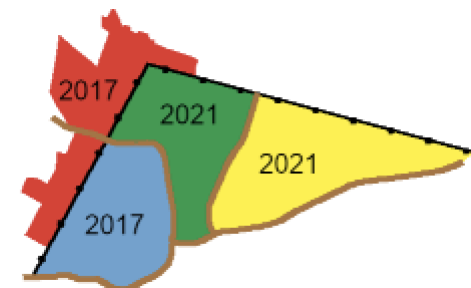

Rø til Stavsdal
 Kort DTK25 fra 2021
 Målestok 1:10.000
 Ækvidistance 2,5 m

Nødtelefon
 6140 4160

Wild Easterly 2024			
WE24 - 6	24.5 km		
35 146	■ ■	⊖	☐
36 200	○ —	⊖	+

www.cordes.net 10.5.7 Viking Orienteering

Nødtelefon
6140 4160

Bolsterbjerg / Bastemose
O-kort fra 2017 / 2021
Målestok 1:10.000
Ækvidistance 5 m

Wild Easterly 2024

WE24 - 7		24.5 km			
37	195	▲		○	
38	193	▬▬▬		○	
39	194	←	≡	○	L
40	186		∇		
41	185	↓	▲		○

www.condes.net 10,5,7 Viking Orientering

Skovtilladelse skal søges hos:
 BRK - Nyker og Stavsdal Plantage
 NST - Lindesbjerg
 NST - Segen
 Kontakt Viking Orientering for info

Bolsterbjerg/Bastemose
 Fra 2021
 Målestok 1:10.000
 Ækvidistance 5m