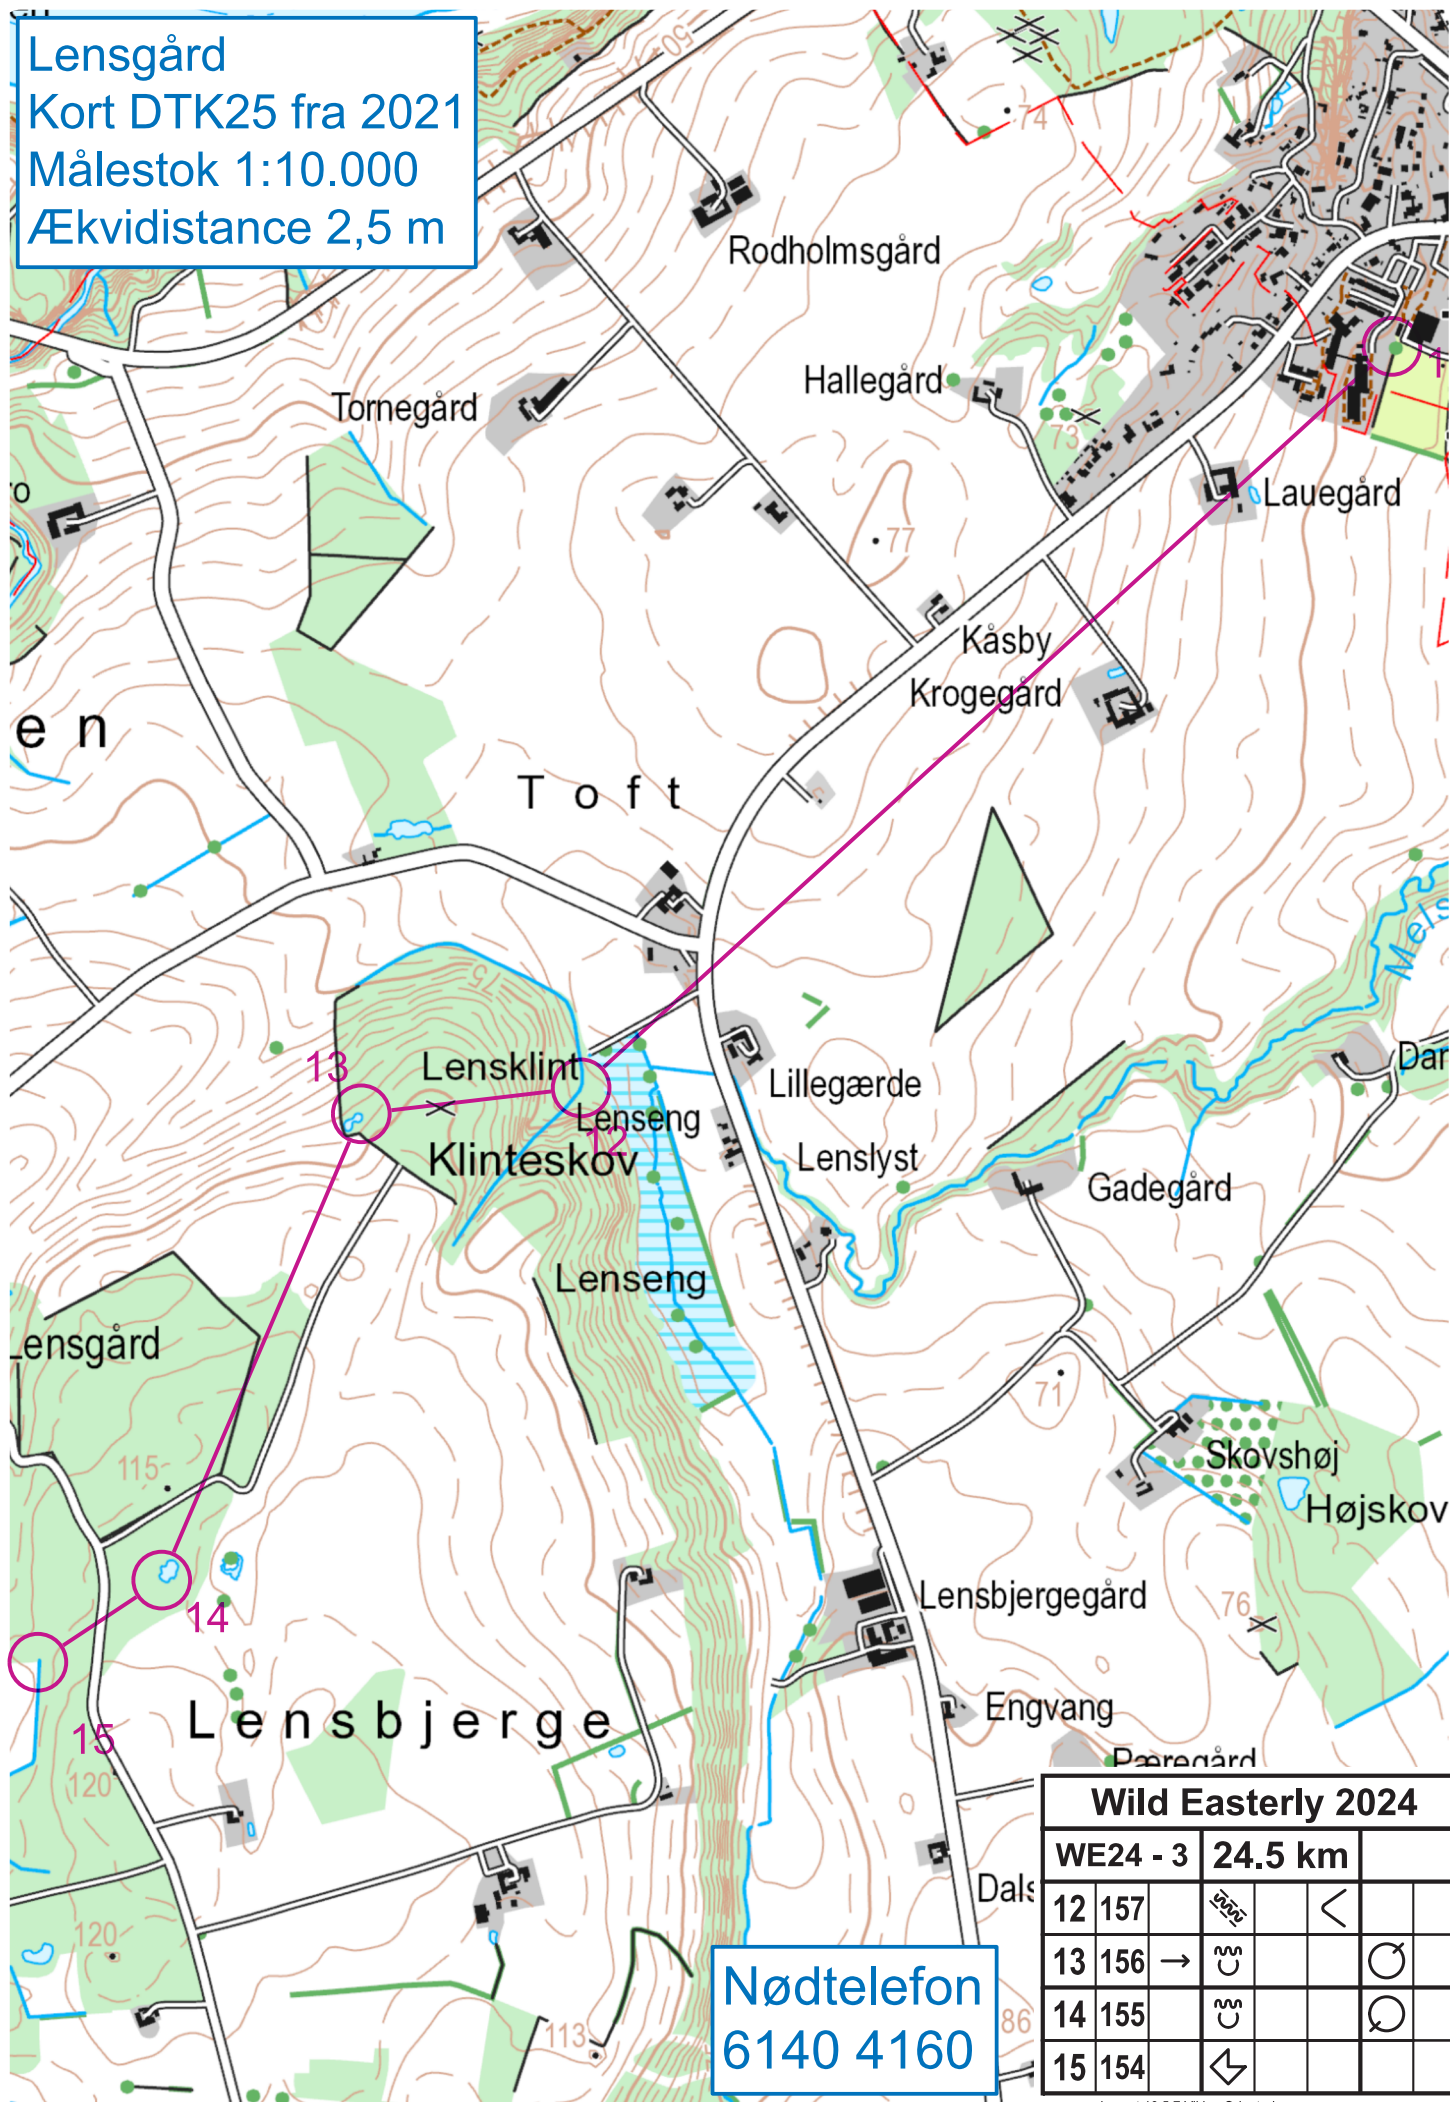

Gudhjem
 Sprintkort fra 2021
 Målestok 1:4.000
 Ækvidistance 2,5 m

Nødtelefon
 6140 4160

Wild Easterly 2024			
WE24 - 1	24.5 km		
▷		■	└┘
1	165	▨	⤴
2	167	●	⊖
3	162	■	└┘
4	168	⚡	<└┘

Nødtelefon
6140 4160

Gudhjem
Sprintkort fra 2021
Målestok 1:4.000
Ækvidistance 2,5 m

Wild Easterly 2024			
WE24 - 2	24.5 km		
5 166			┆
6 163			┆
7 164	↓ ↑ ☼		
8 161	→ ≡		┆
9 160	↙ ≡		○
10 159	■		┆
11 158	↑ ↗		○ +

Lensgård
 Kort DTK25 fra 2021
 Målestok 1:10.000
 Ækvidistance 2,5 m

Nødtelefon
 6140 4160

Wild Easterly 2024					
WE24 - 3		24.5 km			
12	157	↖	<		
13	156	→	↻	↻	
14	155	↻	↻	↻	
15	154	↙			

Ækvidistance 2 meter
 Misvisning 0° 1974

Østerlarsker plantage
 O-kort fra 1974
 Målestok 1:10.000
 Ækvidistance 2 meter

Rø til Stavsdal
 Kort DTK25 fra 2021
 Målestok 1:10.000
 Ækvidistance 2,5 m

Nødtelefon
 6140 4160

Wild Easterly 2024			
WE24 - 6	24.5 km		
35 146	■ ■	⊖	☐
36 200	○ —	⊖	+

www.cordes.net 10.5.7 Viking Orienteering