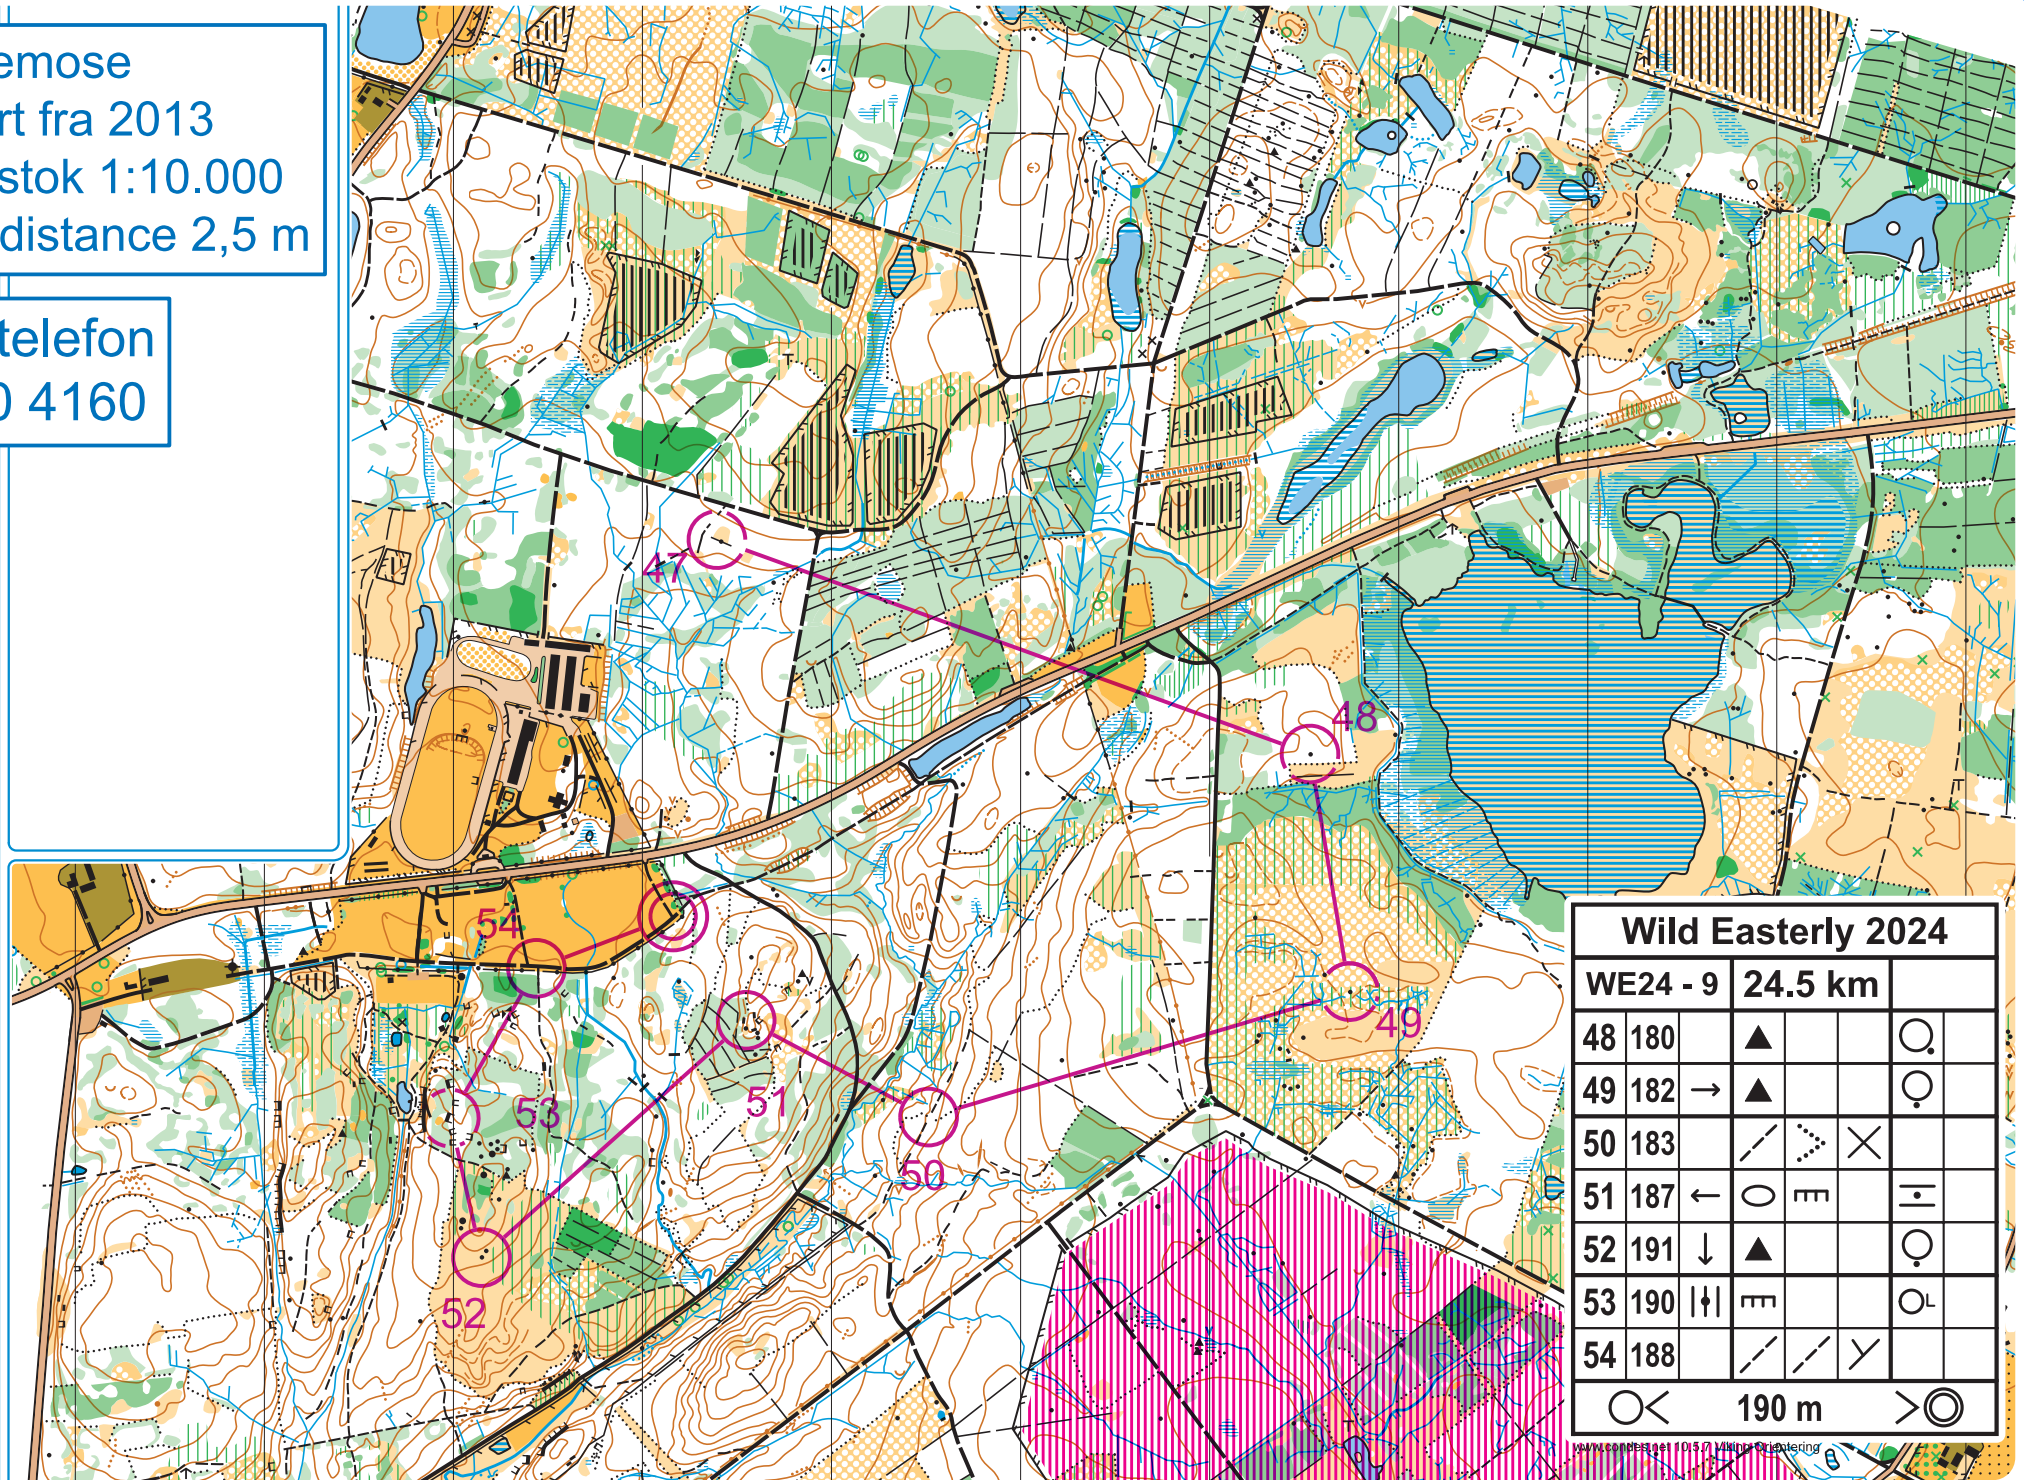

Wild Easterly 2024					
WE24 - 3		24.5 km			
12	157	↖	<		
13	156	→	↻	↻	
14	155	↻	↻	↻	
15	154	↙			

Ækvidistance 2 meter
 Misvisning 0° 1974

Østerlarsker plantage
 O-kort fra 1974
 Målestok 1:10.000
 Ækvidistance 2 meter

Rø til Stavsdal
 Kort DTK25 fra 2021
 Målestok 1:10.000
 Ækvidistance 2,5 m

Nødtelefon
 6140 4160

Wild Easterly 2024			
WE24 - 6	24.5 km		
35 146	■ ■	⊖	☐
36 200	○ —	⊖	+

www.cordes.net 10.5.7 Viking Orienteering

Nødtelefon
 6140 4160

Wild Easterly 2024				
WE24 - 8		24.5 km		
42	181			
43	178			
44	174	↑		
45	176			
46	179			
47	184			+

www.condes.net 10.5.7 Viking Orientering

Bastemose
 O-kort fra 2013
 Målestok 1:10.000
 Ækvidistance 2,5 m

Nødtelefon
 6140 4160

Wild Easterly 2024				
WE24 - 9		24.5 km		
48	180	▲		○
49	182	→	▲	○
50	183	/	∴	×
51	187	←	○	∞
52	191	↓	▲	○
53	190	↑	∞	○
54	188	/	/	∴

○ < 190 m > ○