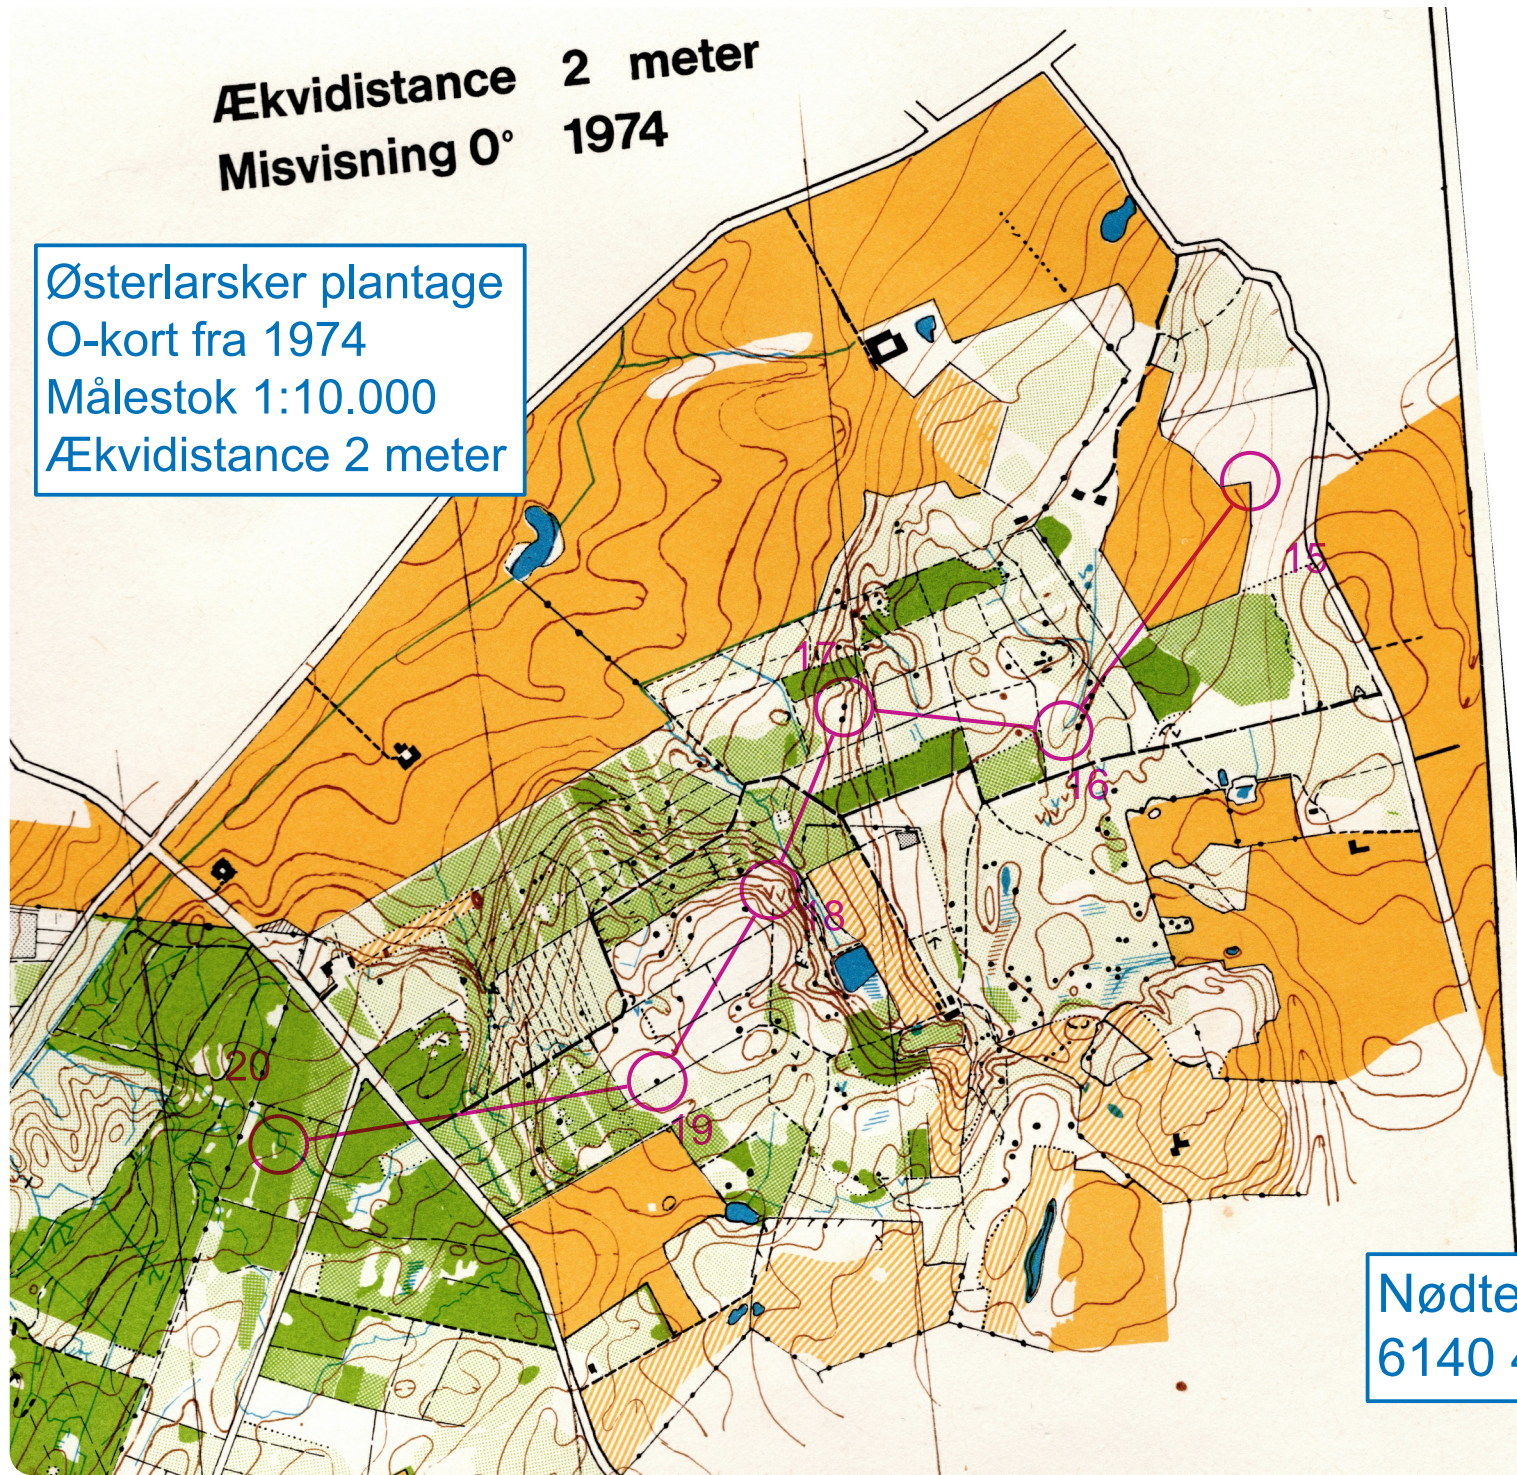

Gudhjem
 Sprintkort fra 2021
 Målestok 1:4.000
 Ækvidistance 2,5 m

Nødtelefon
 6140 4160

Wild Easterly 2024			
WE24 - 1	24.5 km		
▷		■	└┘
1	165	▨	⤴
2	167	●	⊖
3	162	■	└┘
4	168	⚡	<└┘

Nødtelefon
6140 4160

Gudhjem
Sprintkort fra 2021
Målestok 1:4.000
Ækvidistance 2,5 m

Wild Easterly 2024			
WE24 - 2	24.5 km		
5 166			┆
6 163			┆
7 164	↓ ↑ ☼		
8 161	→ ≡		┆
9 160	↙ ≡		○
10 159	■		┆
11 158	↑ ↗		○ +

Lensgård
 Kort DTK25 fra 2021
 Målestok 1:10.000
 Ækvidistance 2,5 m

Nødtelefon
 6140 4160

Wild Easterly 2024					
WE24 - 3		24.5 km			
12	157	↖	<		
13	156	→	↻	↻	
14	155	↻	↻	↻	
15	154	↙			

Ækvidistance 2 meter
 Misvisning 0° 1974

Østerlarsker plantage
 O-kort fra 1974
 Målestok 1:10.000
 Ækvidistance 2 meter

Nødtelefon
 6140 4160

Wild Easterly 2024					
WE24 - 4	24.5 km				
16 153					
17 152	↑				
18 151	←				
19 150					
20 149	↓				

Nødtelefon
6140 4160

Rø Plantage
O-kort fra 2019
Målestok 1:10.000
Ækvidistance 5 m