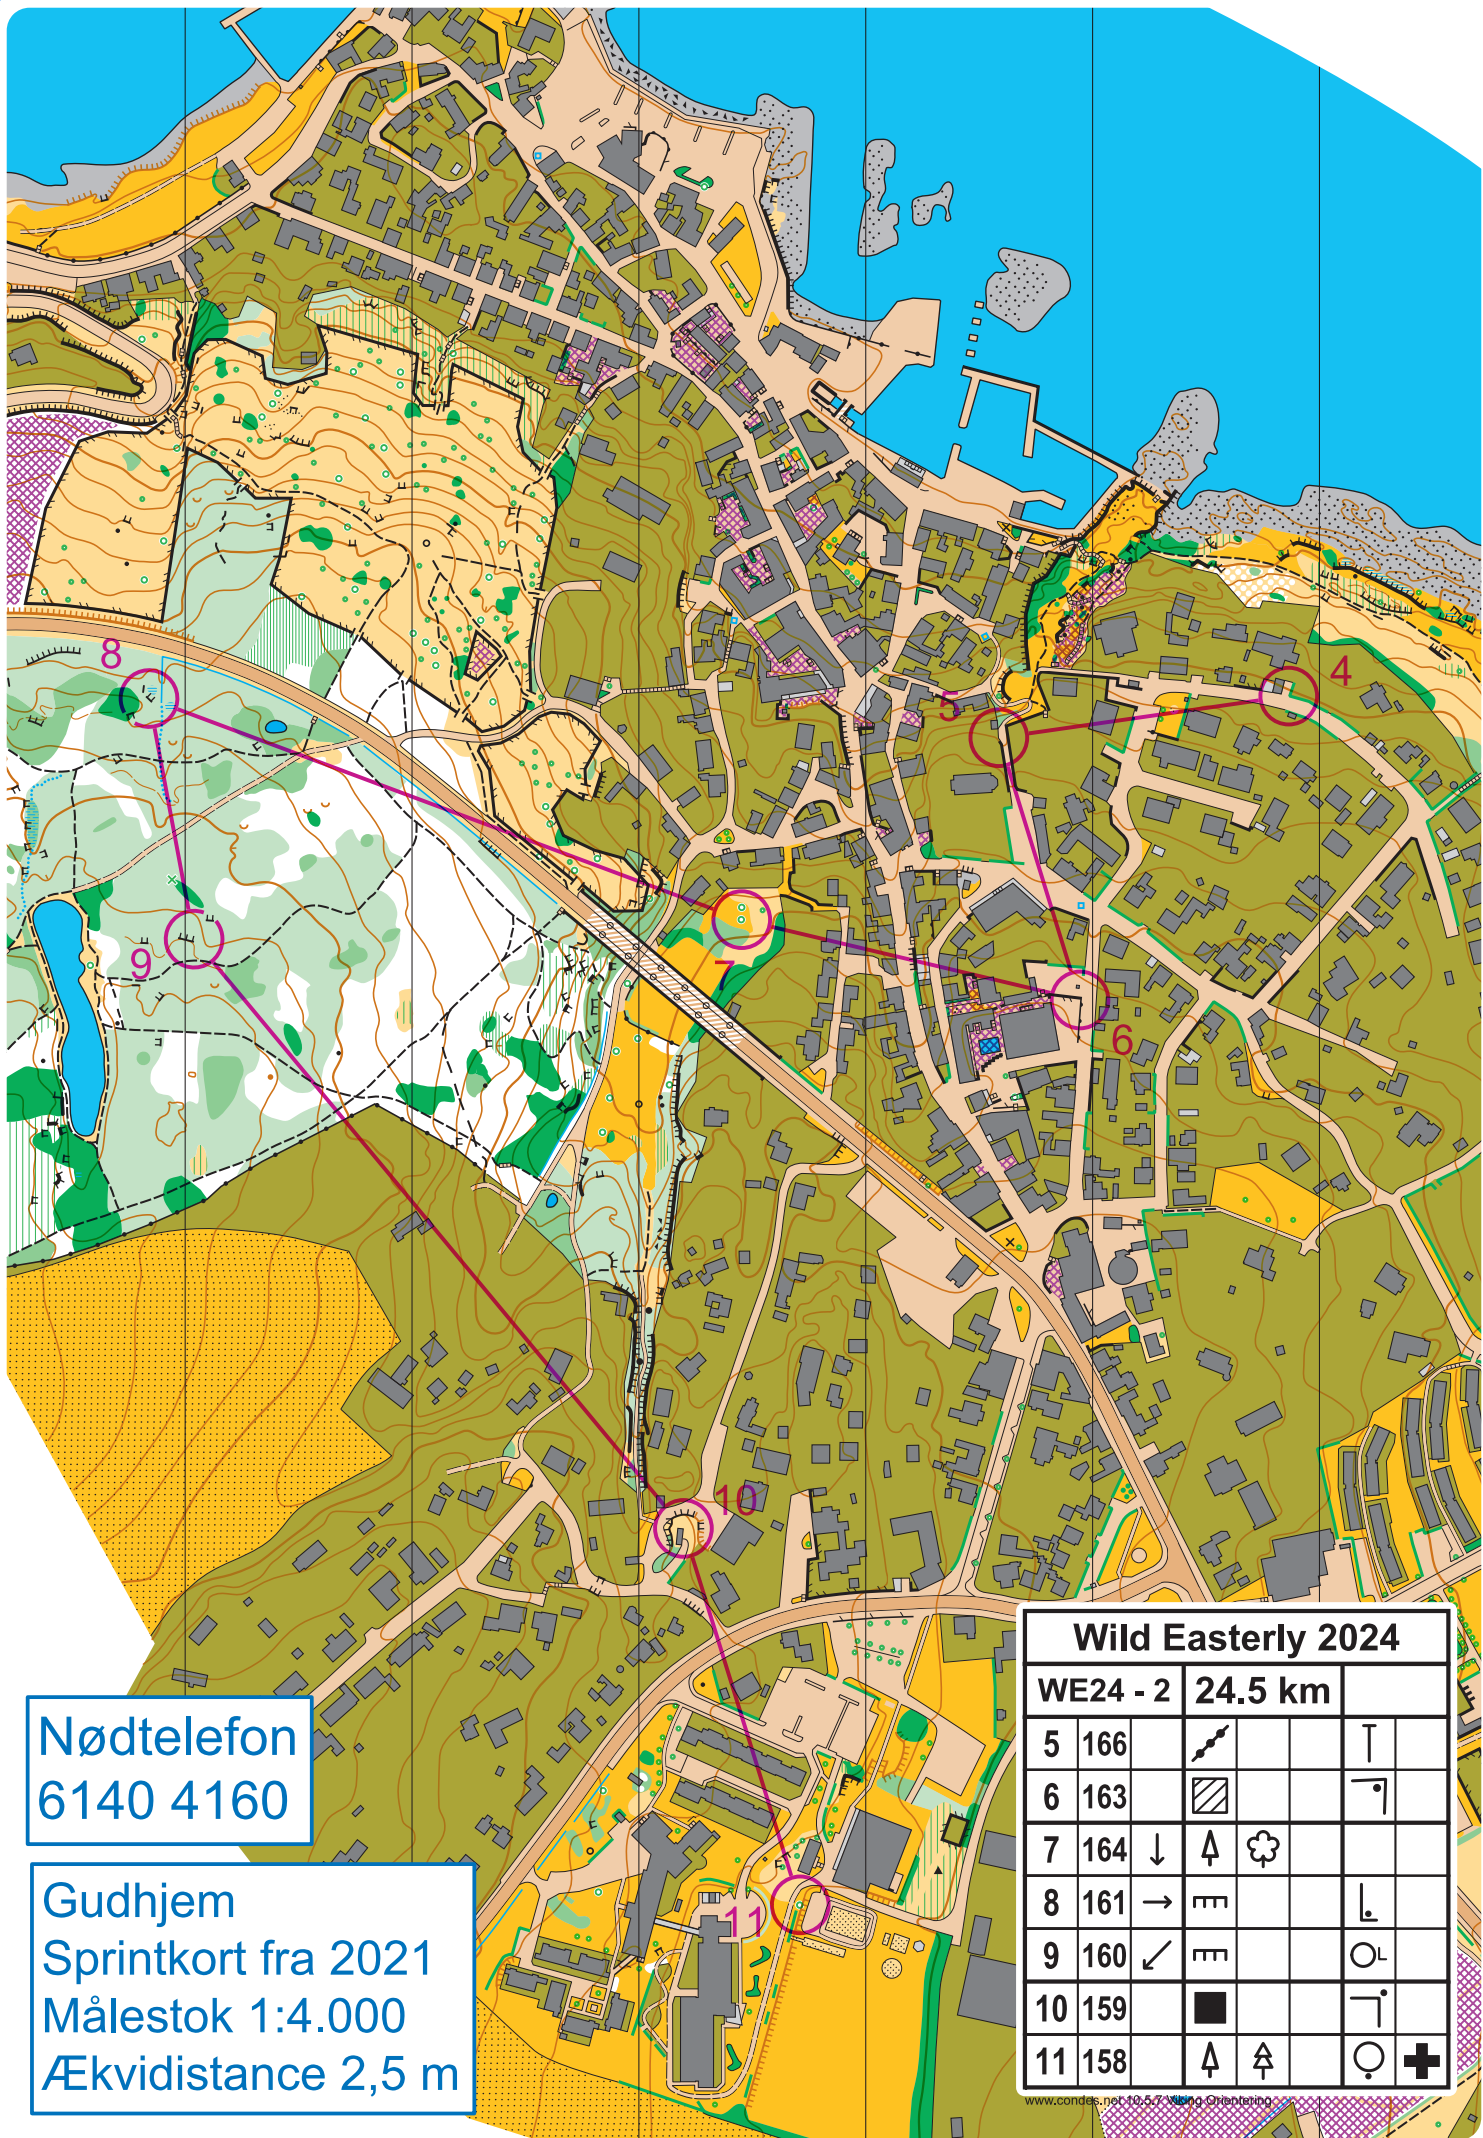

Gudhjem
 Sprintkort fra 2021
 Målestok 1:4.000
 Ækvidistance 2,5 m

Nødtelefon
 6140 4160

Wild Easterly 2024			
WE24 - 1	24.5 km		
▷		■	└┘
1	165	▨	⤴
2	167	●	⊖
3	162	■	└┘
4	168	⚡	<└┘

Nødtelefon
6140 4160

Gudhjem
Sprintkort fra 2021
Målestok 1:4.000
Ækvidistance 2,5 m

Wild Easterly 2024			
WE24 - 2	24.5 km		
5 166			┆
6 163			┆
7 164	↓ ↑ ☼		
8 161	→ ≡		┆
9 160	↙ ≡		○
10 159	■		┆
11 158	↑ ↗		○ +

Lensgård
 Kort DTK25 fra 2021
 Målestok 1:10.000
 Ækvidistance 2,5 m

Nødtelefon
 6140 4160

Wild Easterly 2024					
WE24 - 3		24.5 km			
12	157	↖	<		
13	156	→	↻	↻	
14	155	↻	↻	↻	
15	154	↙			

Ækvidistance 2 meter
 Misvisning 0° 1974

Østerlarsker plantage
 O-kort fra 1974
 Målestok 1:10.000
 Ækvidistance 2 meter

Wild Easterly 2024

WE24 - 5		24.5 km			
21	148	←	⌌		⌌
22	147		●		⊙
23	142		○		⋈

24	137	→	⌌		⋈	
25	138		⌌			↙
26	143	↓	⌌			⌌
27	144		▲			⊙
28	134		∩			
29	136		▲			⊙
30	133		∩			
31	135	↓	⌌			⊙
32	141		▲			⊙
33	139		○			⋈
34	145		⌌	⌌		⋈