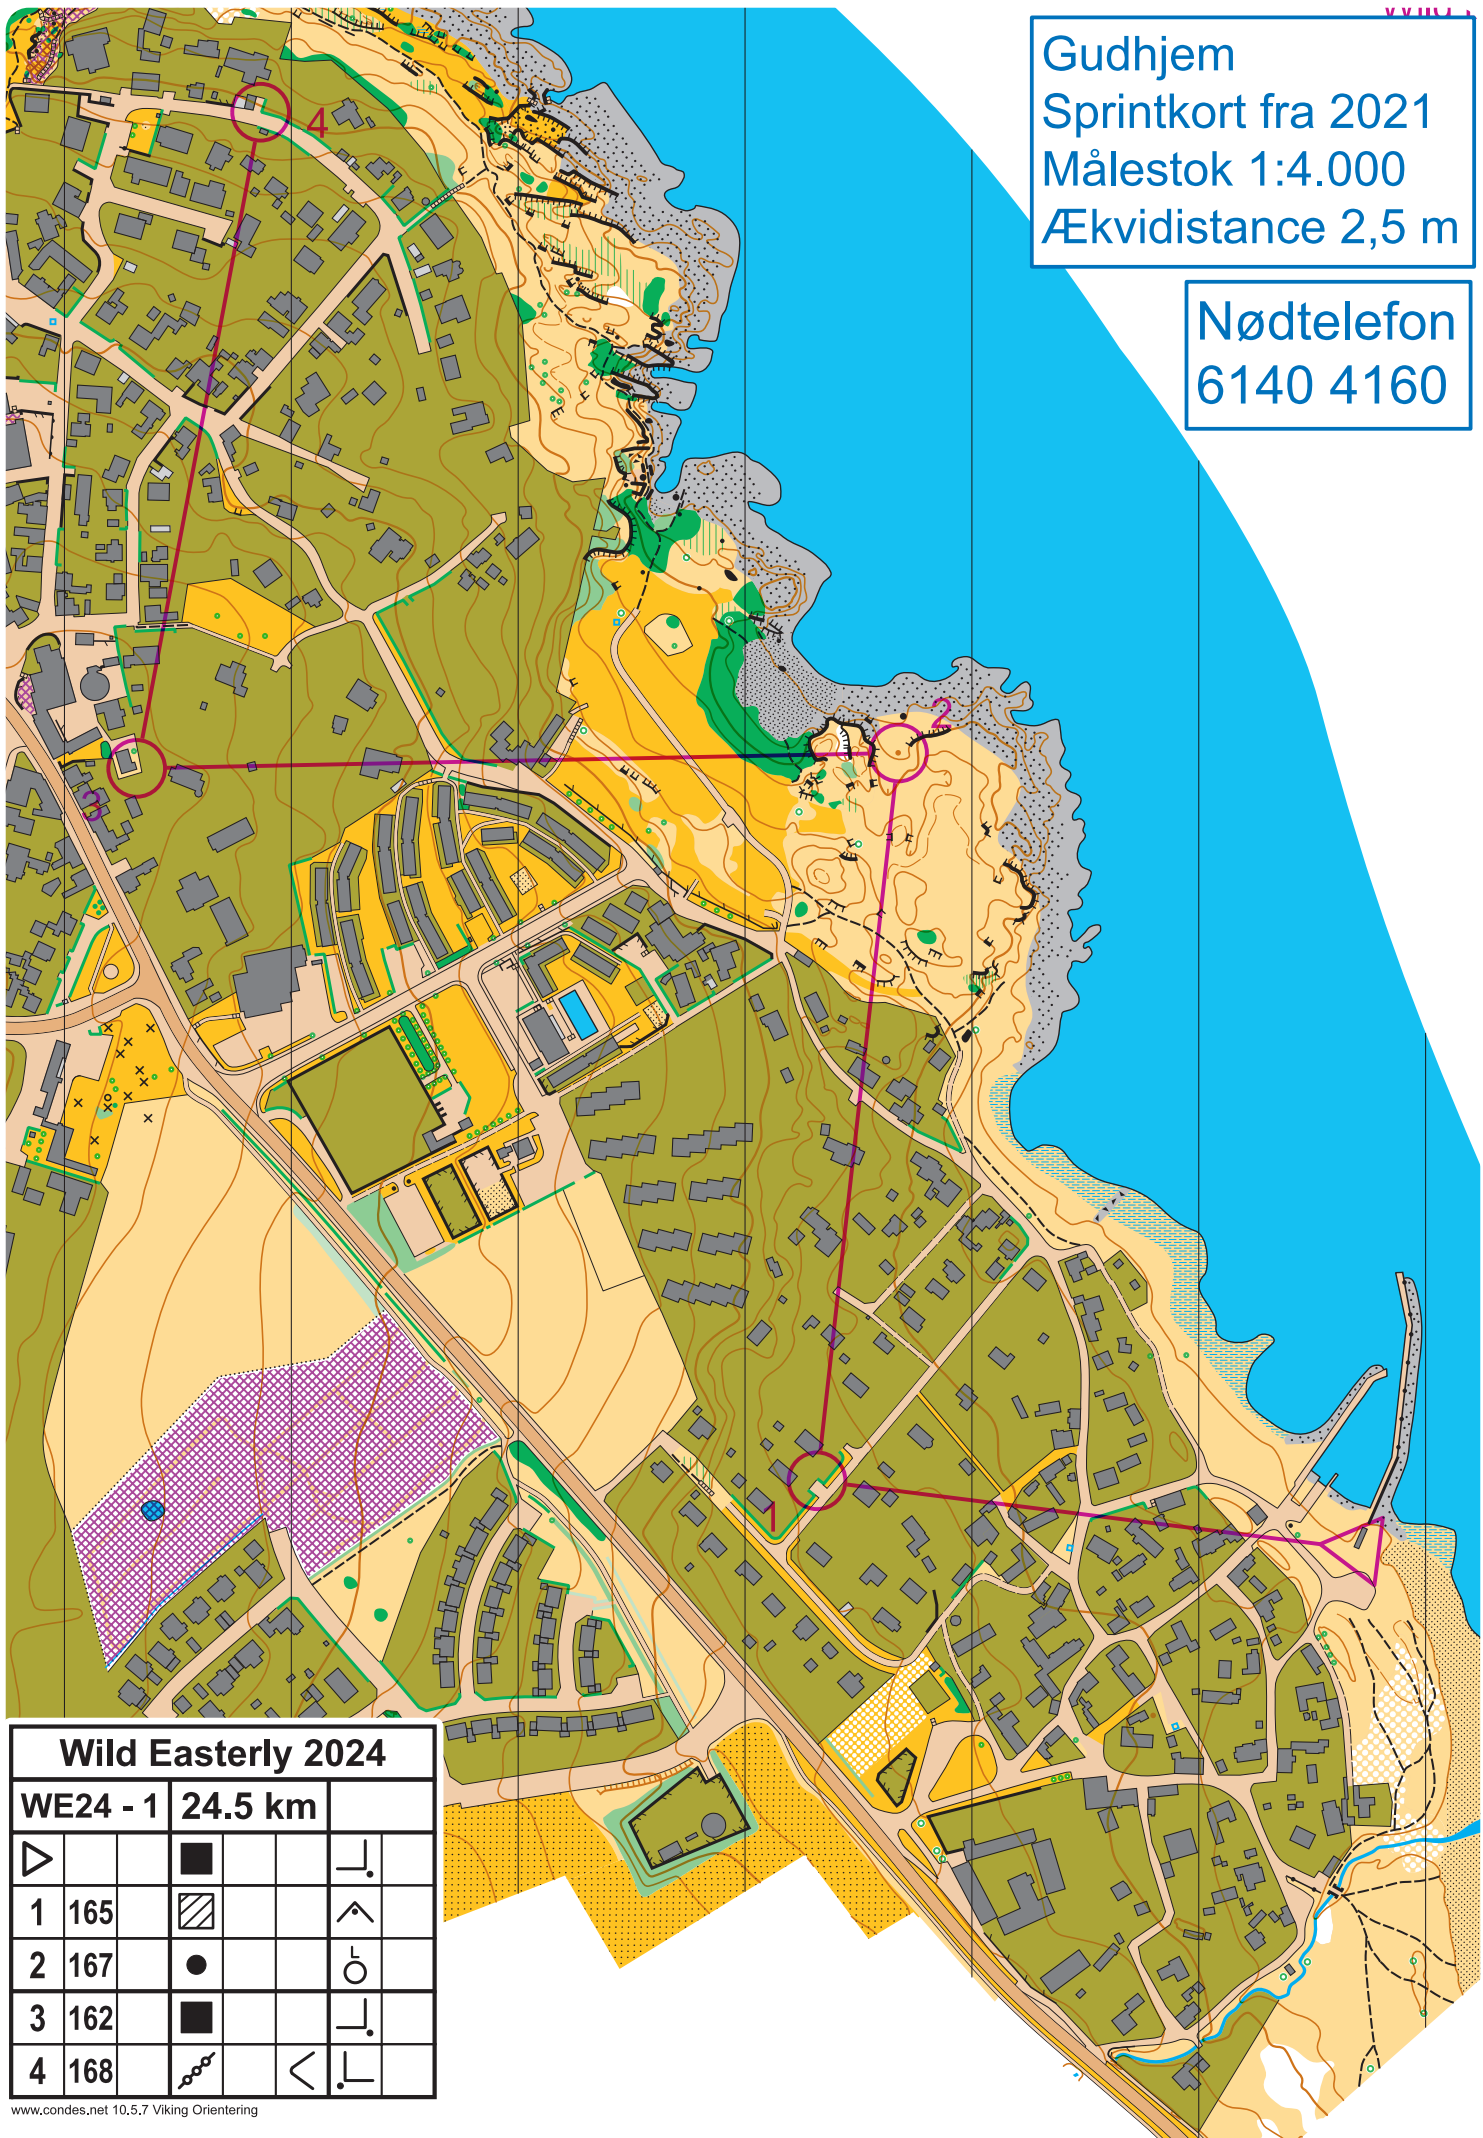

Gudhjem
 Sprintkort fra 2021
 Målestok 1:4.000
 Ækvidistance 2,5 m

Nødtelefon
 6140 4160

Wild Easterly 2024			
WE24 - 1	24.5 km		
▷		■	└┘
1	165	▨	⤴
2	167	●	⊖
3	162	■	└┘
4	168	⚡	<└┘

Nødtelefon
6140 4160

Gudhjem
Sprintkort fra 2021
Målestok 1:4.000
Ækvidistance 2,5 m

Wild Easterly 2024			
WE24 - 2	24.5 km		
5 166			┆
6 163			┆
7 164	↓ ↑ ☼		
8 161	→ ≡		┆
9 160	↙ ≡		○
10 159	■		┆
11 158	↑ ↗		○ +

Lensgård
 Kort DTK25 fra 2021
 Målestok 1:10.000
 Ækvidistance 2,5 m

Nødtelefon
 6140 4160

Wild Easterly 2024					
WE24 - 3		24.5 km			
12	157	↖	<		
13	156	→	↻	↻	
14	155	↻	↻	↻	
15	154	↙			

Ækvidistance 2 meter
 Misvisning 0° 1974

Østerlarsker plantage
 O-kort fra 1974
 Målestok 1:10.000
 Ækvidistance 2 meter

Wild Easterly 2024

WE24 - 5		24.5 km			
21	148	←	⌌		⌌
22	147		●		⊙
23	142		○		⋈

24	137	→	⌌		⋈	
25	138		⌌			↙
26	143	↓	⌌			⌌
27	144		▲			⊙
28	134		∩			
29	136		▲			⊙
30	133		∩			
31	135	↓	⌌			⊙
32	141		▲			⊙
33	139		○			⋈
34	145		⌌	⌌		⋈