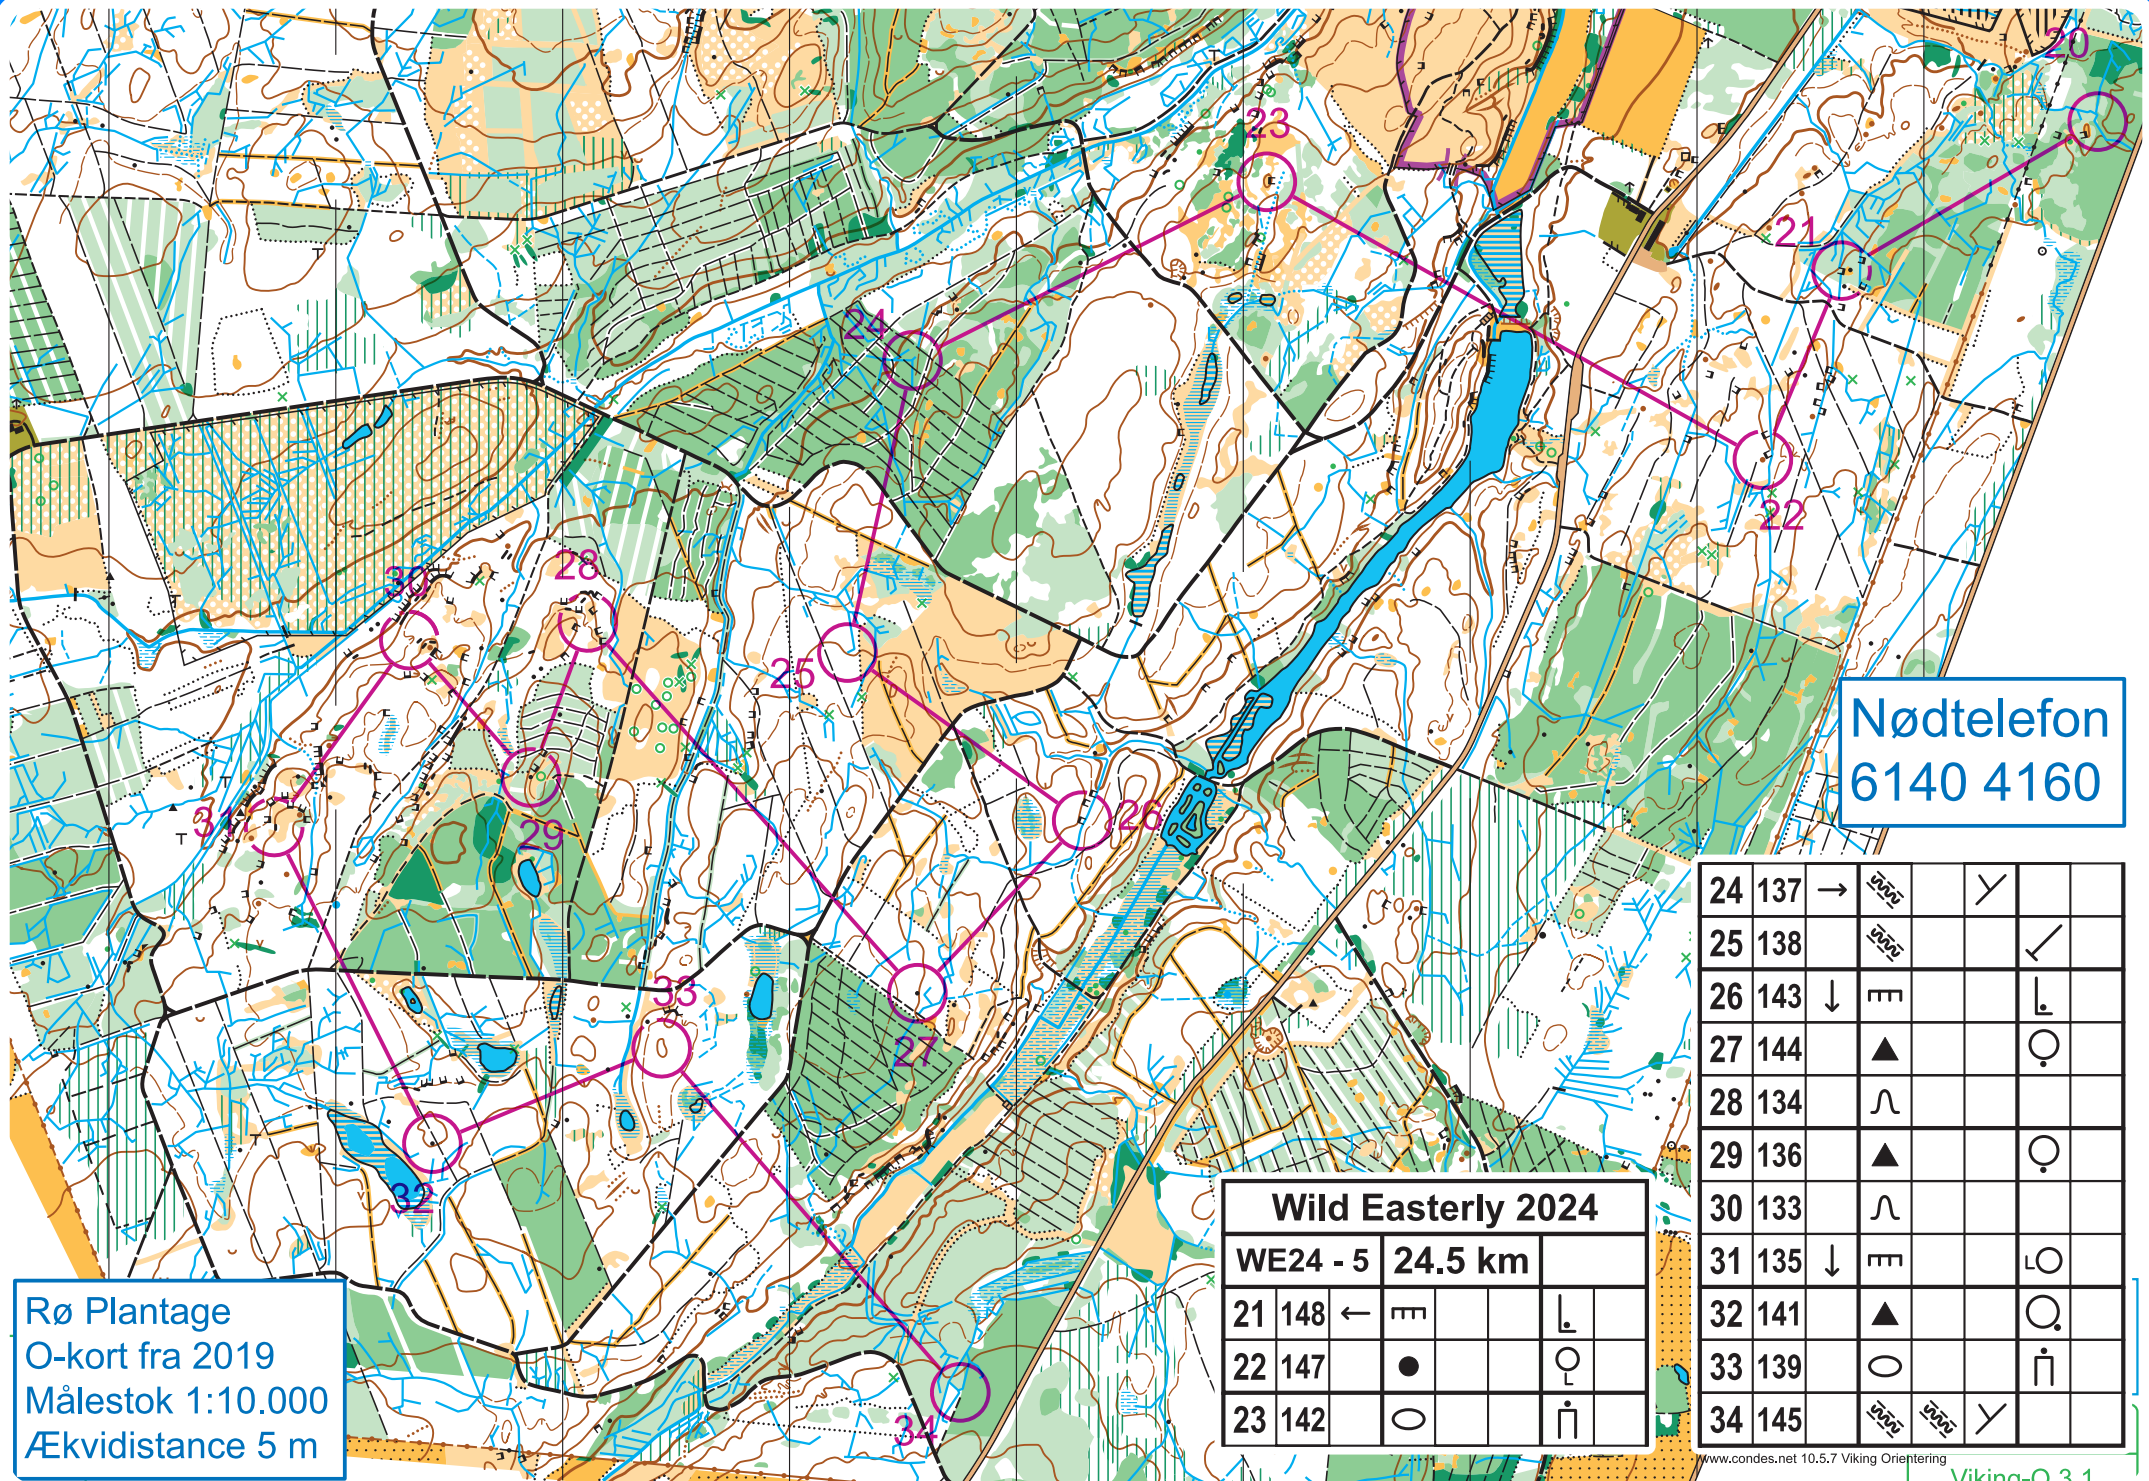

Wild Easterly 2024					
WE24 - 3		24.5 km			
12	157	↖	<		
13	156	→	↻	↻	
14	155	↻	↻	↻	
15	154	↙			

Ækvidistance 2 meter
 Misvisning 0° 1974

Østerlarsker plantage
 O-kort fra 1974
 Målestok 1:10.000
 Ækvidistance 2 meter

Nødtelefon
 6140 4160

Wild Easterly 2024					
WE24 - 4	24.5 km				
16 153					
17 152	↑				
18 151	←				
19 150					
20 149	↓				

Nødtelefon
6140 4160

Rø Plantage
O-kort fra 2019
Målestok 1:10.000
Ækvidistance 5 m

Wild Easterly 2024

WE24 - 5		24.5 km			
21	148	←	⌌		⌌
22	147		●		⊙
23	142		○		⋈

24	137	→	⌌		⋈	
25	138		⌌			↙
26	143	↓	⌌			⌌
27	144		▲			⊙
28	134		∩			
29	136		▲			⊙
30	133		∩			
31	135	↓	⌌			⊙
32	141		▲			⊙
33	139		○			⋈
34	145		⌌	⌌		⋈

Rø til Stavsdal
 Kort DTK25 fra 2021
 Målestok 1:10.000
 Ækvidistance 2,5 m

Nødtelefon
 6140 4160

Wild Easterly 2024			
WE24 - 6	24.5 km		
35 146	■ ■	⊖	☐
36 200	○ —	⊖	+

www.cordes.net 10.5.7 Viking Orienteering