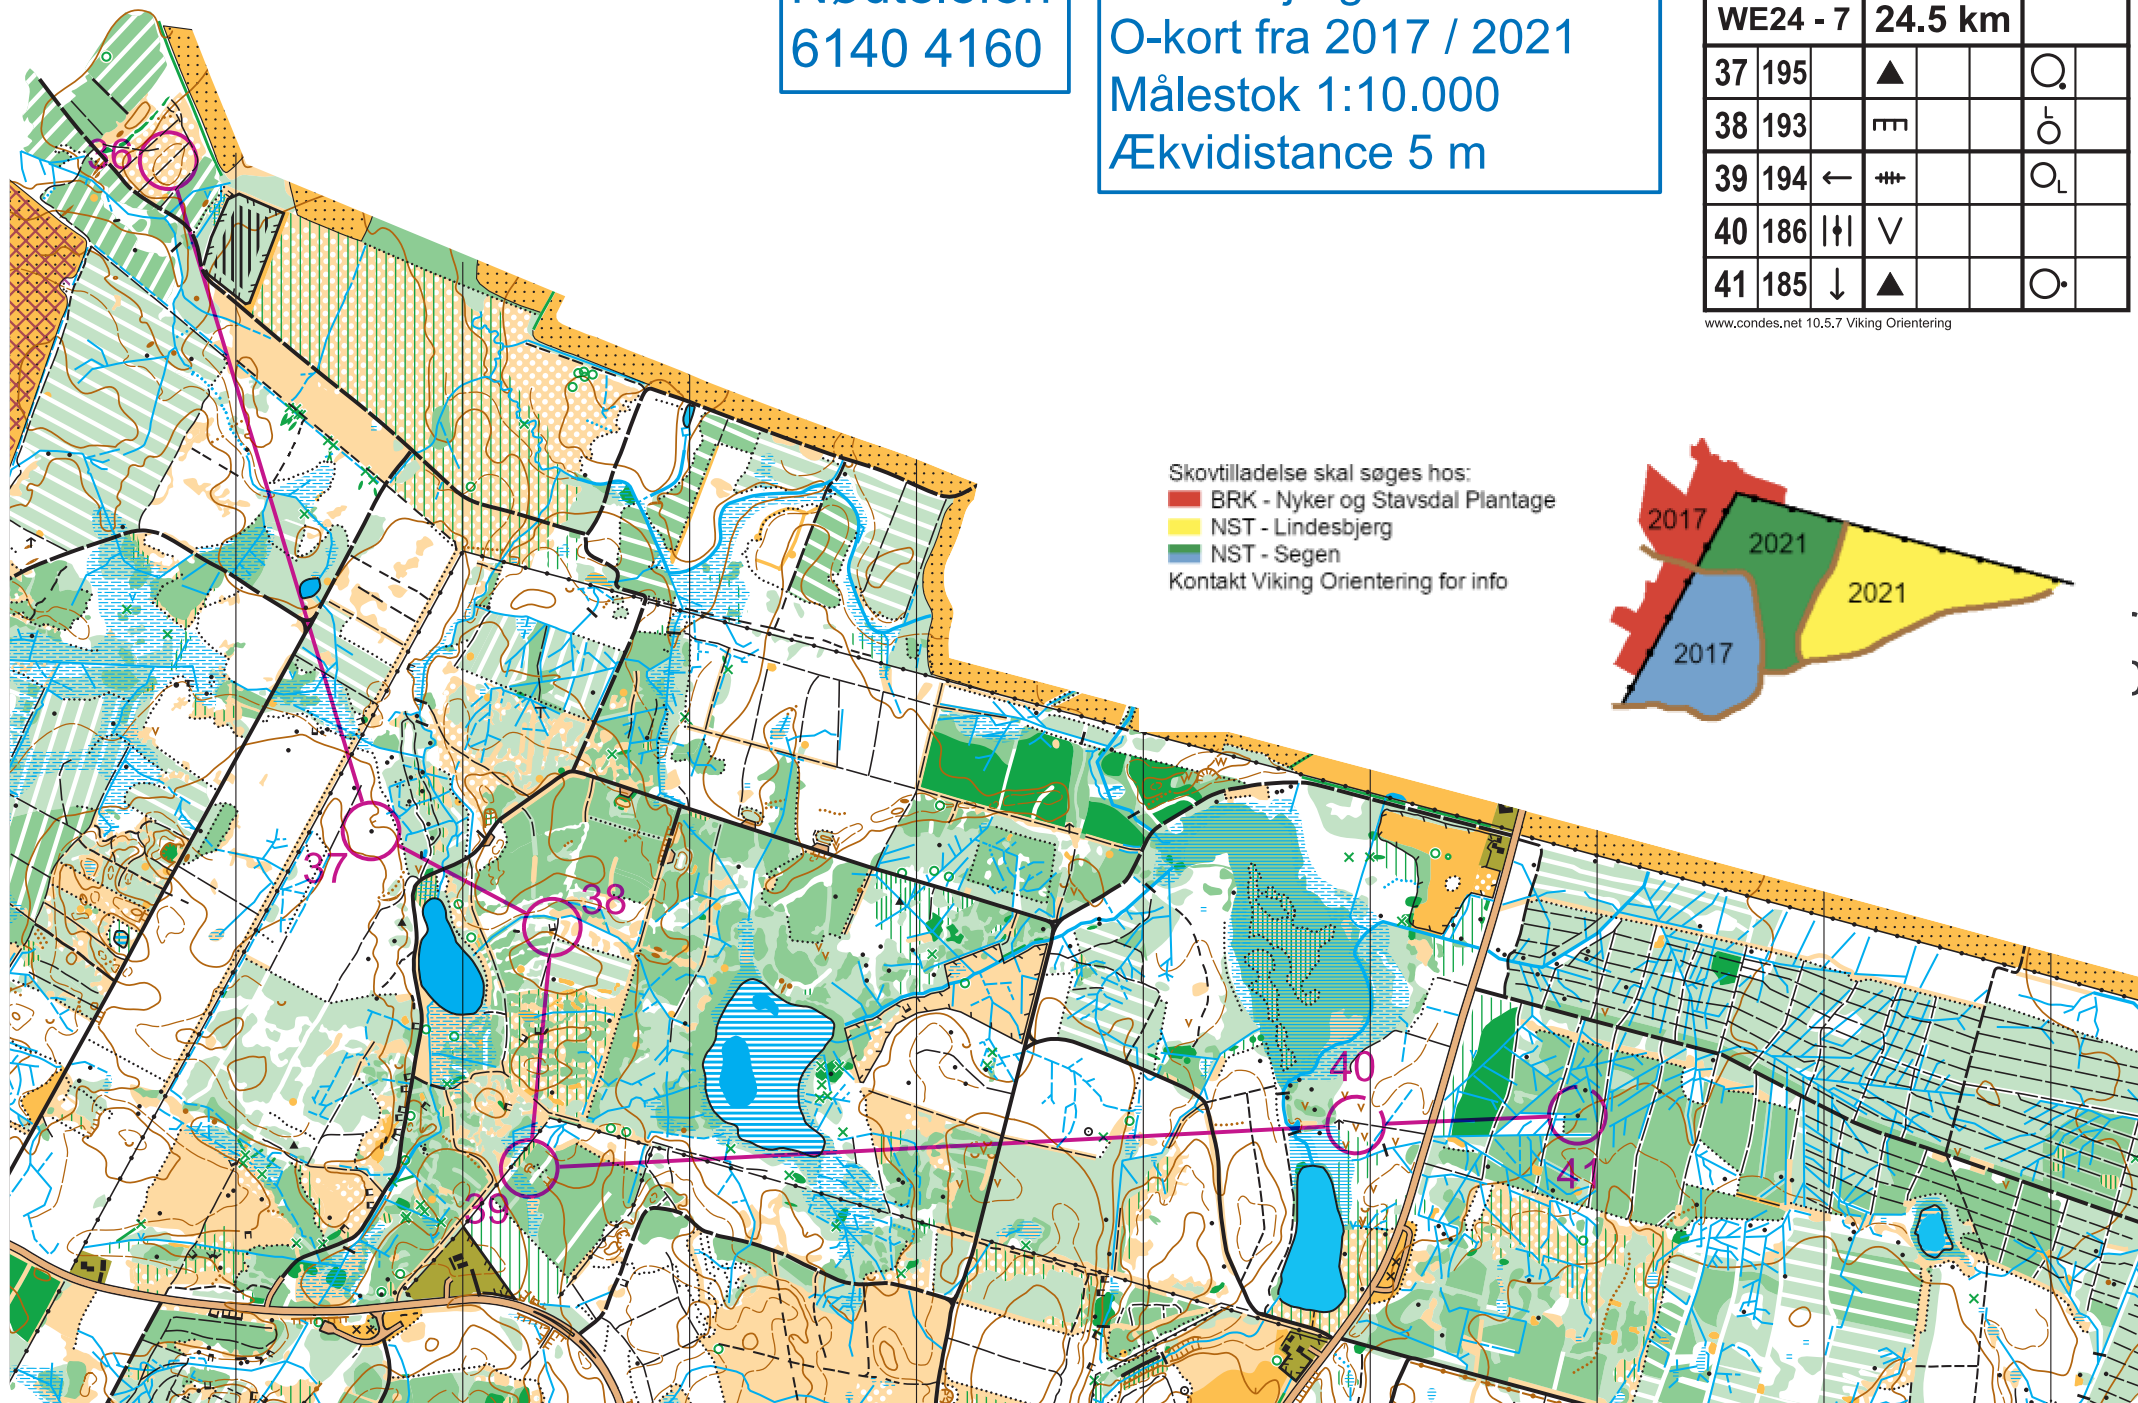

Nødtelefon
6140 4160

Bolsterbjerg / Bastemose
O-kort fra 2017 / 2021
Målestok 1:10.000
Ækvidistance 5 m

Wild Easterly 2024

WE24 - 7		24.5 km			
37	195	▲		○	
38	193	▬▬▬		○	
39	194	←	≡	○	L
40	186	|||	∇		
41	185	↓	▲		○

www.condes.net 10,5,7 Viking Orientering

Skovtilladelse skal søges hos:
BRK - Nyker og Stavsdal Plantage
NST - Lindesbjerg
NST - Segen
Kontakt Viking Orientering for info