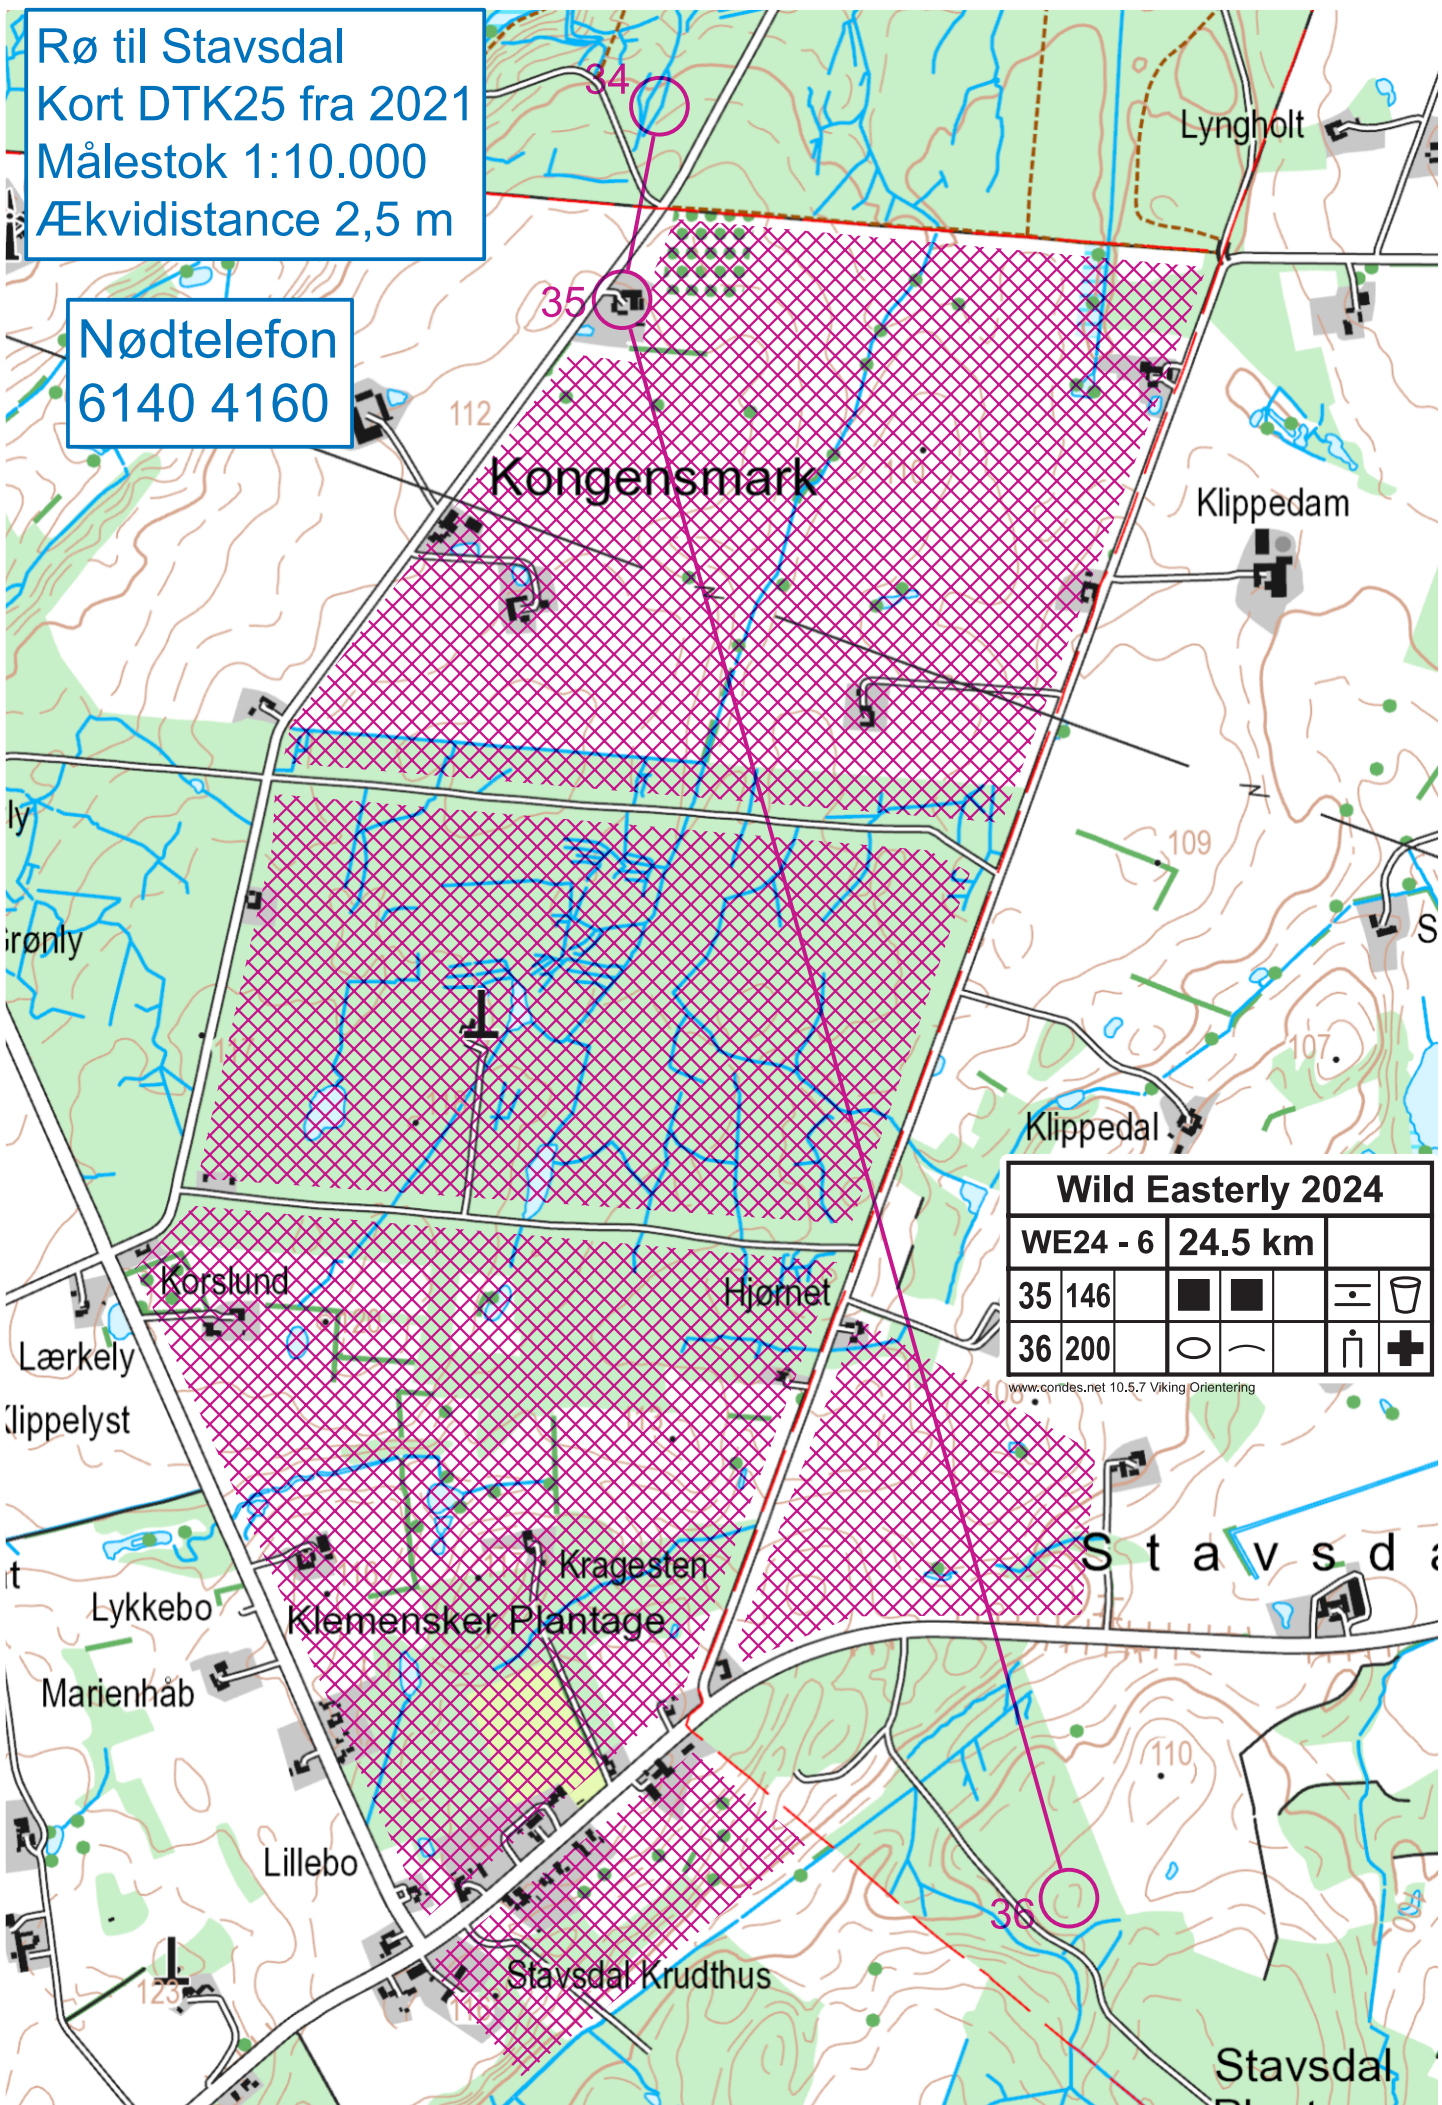

Wild Easterly 2024					
WE24 - 3		24.5 km			
12	157	↖	<		
13	156	→	↻	↻	
14	155	↻	↻	↻	
15	154	↙			

Ækvidistance 2 meter
 Misvisning 0° 1974

Østerlarsker plantage
 O-kort fra 1974
 Målestok 1:10.000
 Ækvidistance 2 meter

Nødtelefon
 6140 4160

Wild Easterly 2024					
WE24 - 4	24.5 km				
16 153					
17 152	↑				
18 151	←				
19 150					
20 149	↓				

Nødtelefon
6140 4160

Rø Plantage
O-kort fra 2019
Målestok 1:10.000
Ækvidistance 5 m

Wild Easterly 2024

WE24 - 5		24.5 km			
21	148	←	⌌		⌌
22	147		●		⊙
23	142		○		⋈

24	137	→	⌌		⋈	
25	138		⌌			↙
26	143	↓	⌌			⌌
27	144		▲			⊙
28	134		∩			
29	136		▲			⊙
30	133		∩			
31	135	↓	⌌			⊙
32	141		▲			⊙
33	139		○			⋈
34	145		⌌	⌌		⋈

Rø til Stavsdal
 Kort DTK25 fra 2021
 Målestok 1:10.000
 Ækvidistance 2,5 m

Nødtelefon
 6140 4160

Wild Easterly 2024			
WE24 - 6	24.5 km		
35 146	■ ■	⊖	☐
36 200	○ —	⊖	+

www.cordes.net 10.5.7 Viking Orienteering