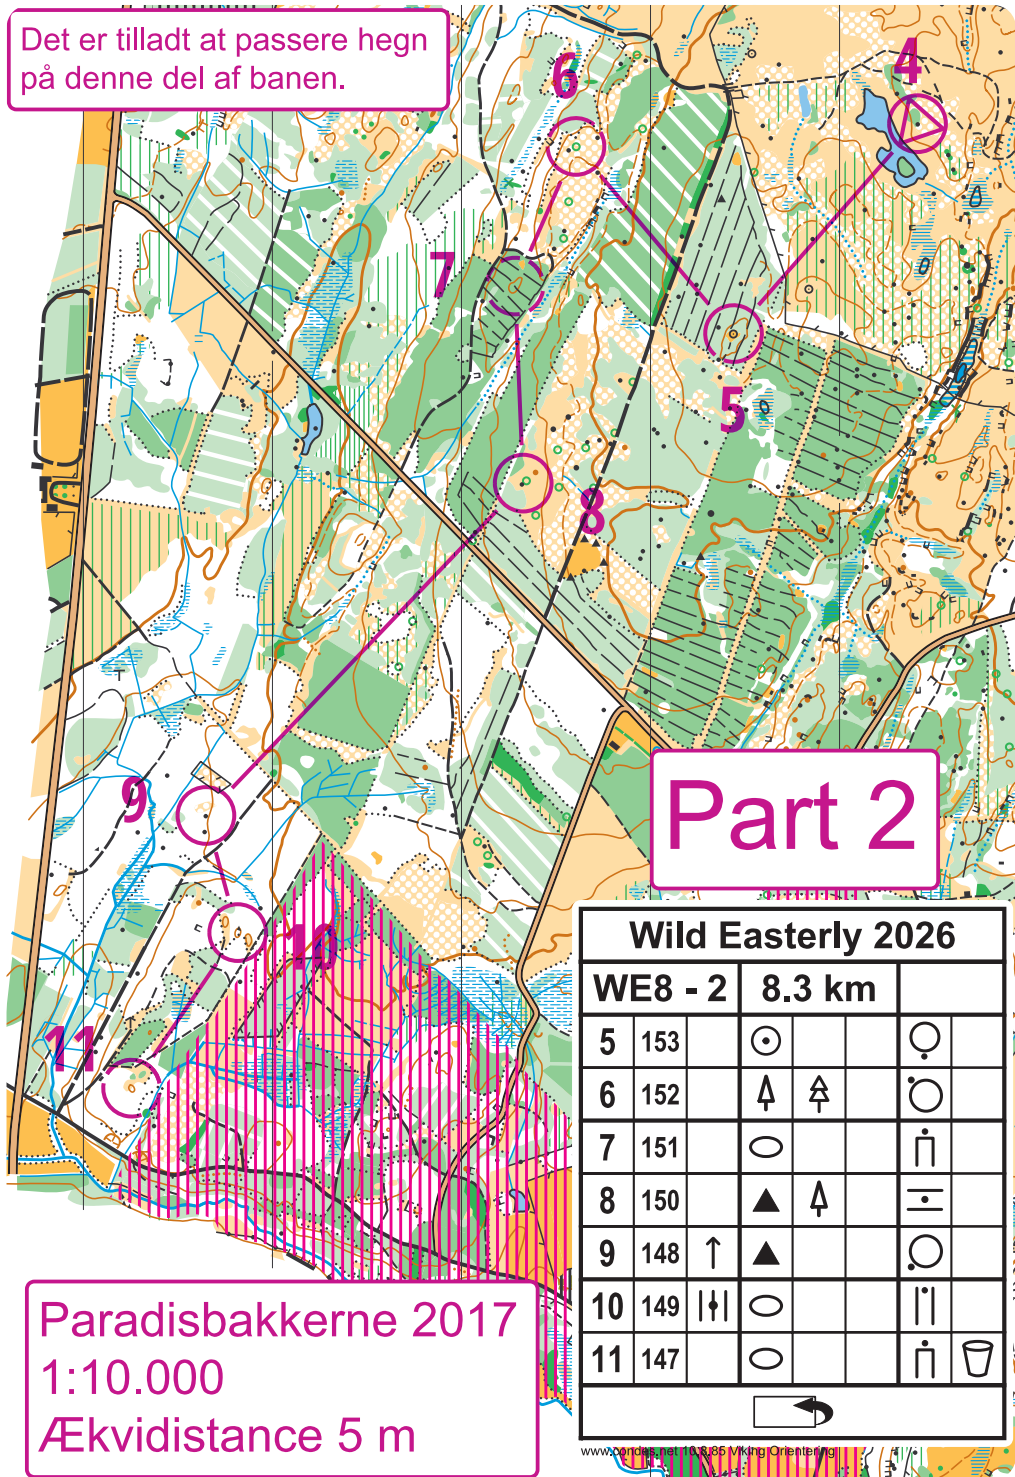

Wild Easterly 2026				
WE8 - 1		8.3 km		
▷		▨		▽
1	161	▬ ●		⊖
2	158	⤴ ⤵		⊙
3	156 →	▬		⊖
4	155	▲		⊙ +
↶				

www.condes.net 10.8.87 Viking Orientering

Det er tilladt at passere hegn på denne del af banen.

Part 1

Paradisbakkerne 2023
1:10.000
Ækvidistance 5m

Det er tilladt at passere hegn på denne del af banen.

Part 2

Paradisbakkerne 2017
1:10.000
Ækvidistance 5 m

Det er forbudt at passere hegn eller gå ind i hegninger på denne del af banen

Part 3

Plantagerne 2009
1:10.000
Ækvidistance 2,5 m

Wild Easterly 2026

WE8 - 4		8.3 km			
15	143	⤴		⦿	
16	142	⊙		⊙	
17	141	∩			
18	140	≡		⊙	+
○ <		375 m		> ⊙	

Part 4

Det er forbudt at passere hegn eller gå ind i hegninger på denne del af banen.

Lave målebordsblade (1901-1971)
1:10.000 (1:20.000 forstørret)
Ækvilidistance 2,5 m