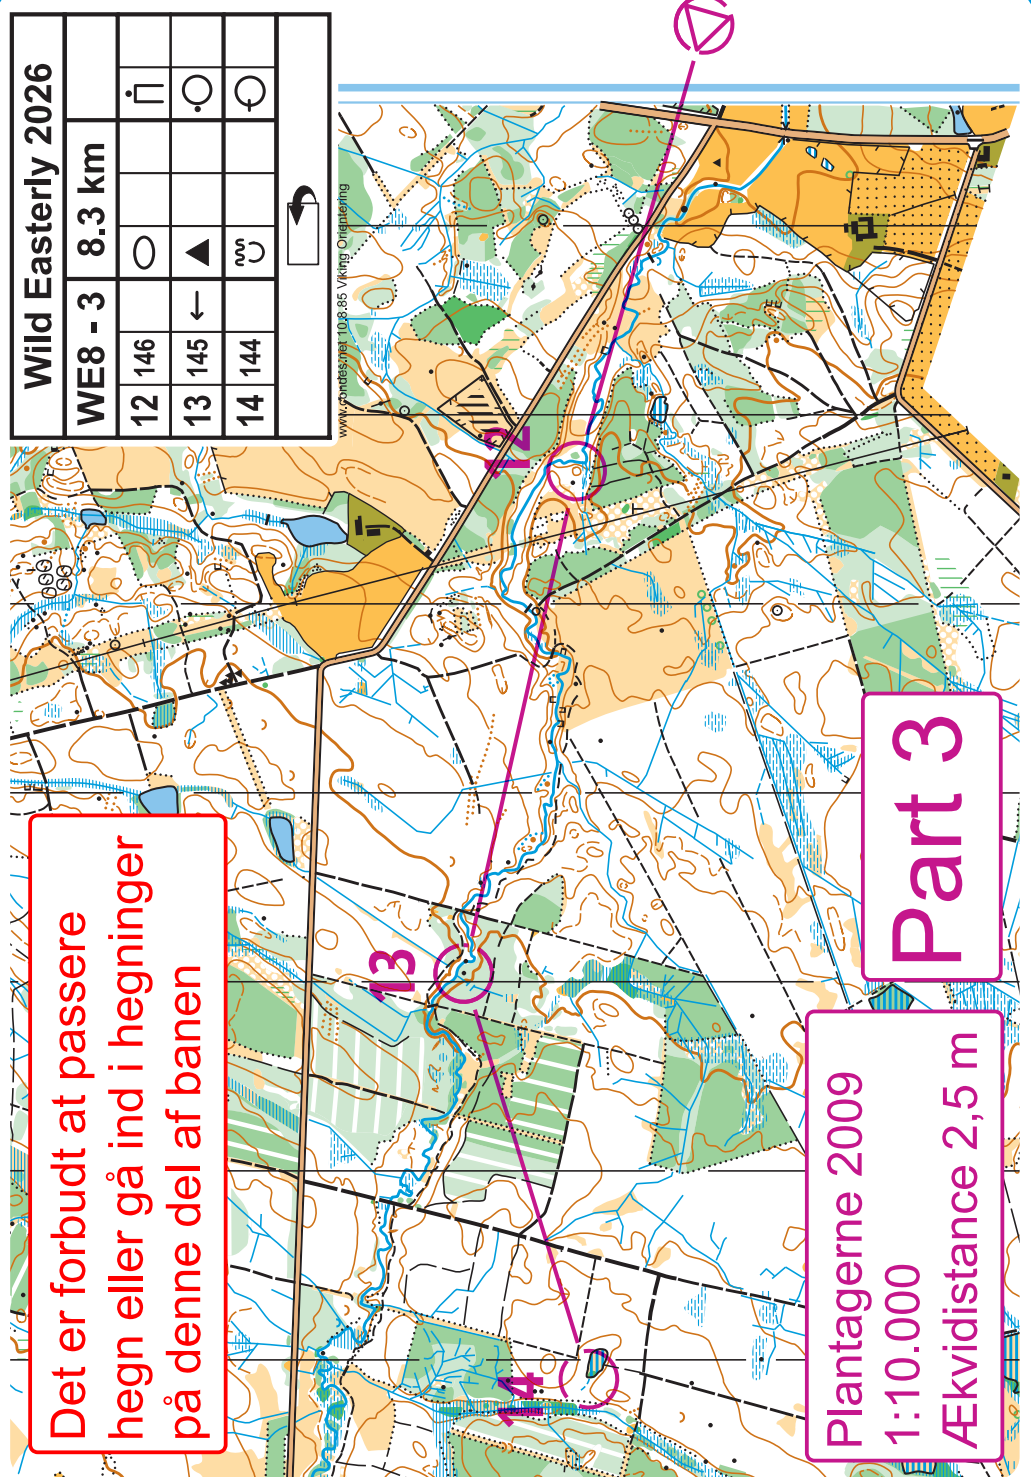

Wild Easterly 2026				
WE8 - 1		8.3 km		
▷		▨		▽
1	161	▬ ●		⊖
2	158	⤴ ⤵		⊙
3	156 →	▬		⊖
4	155	▲		⊙ +
↶				

www.condes.net 10.8.87 Viking Orientering

Det er tilladt at passere hegn på denne del af banen.

Part 1

Paradisbakkerne 2023
1:10.000
Ækvidistance 5m

Det er tilladt at passere hegn på denne del af banen.

Part 2

Paradisbakkerne 2017
1:10.000
Ækvidistance 5 m

Det er forbudt at passere hegn eller gå ind i hegninger på denne del af banen

Part 3

Plantagerne 2009
1:10.000
Ækvidistance 2,5 m

Wild Easterly 2026

WE8 - 4		8.3 km			
15	143	⤴		⦿	
16	142	⊙		⊙	
17	141	∩			
18	140	≡		⊙	+
○ <		375 m		> ⊙	

Part 4

Det er forbudt at passere hegn eller gå ind i hegninger på denne del af banen.

Lave målebordsblade (1901-1971)
1:10.000 (1:20.000 forstørret)
Ækvilidistance 2,5 m