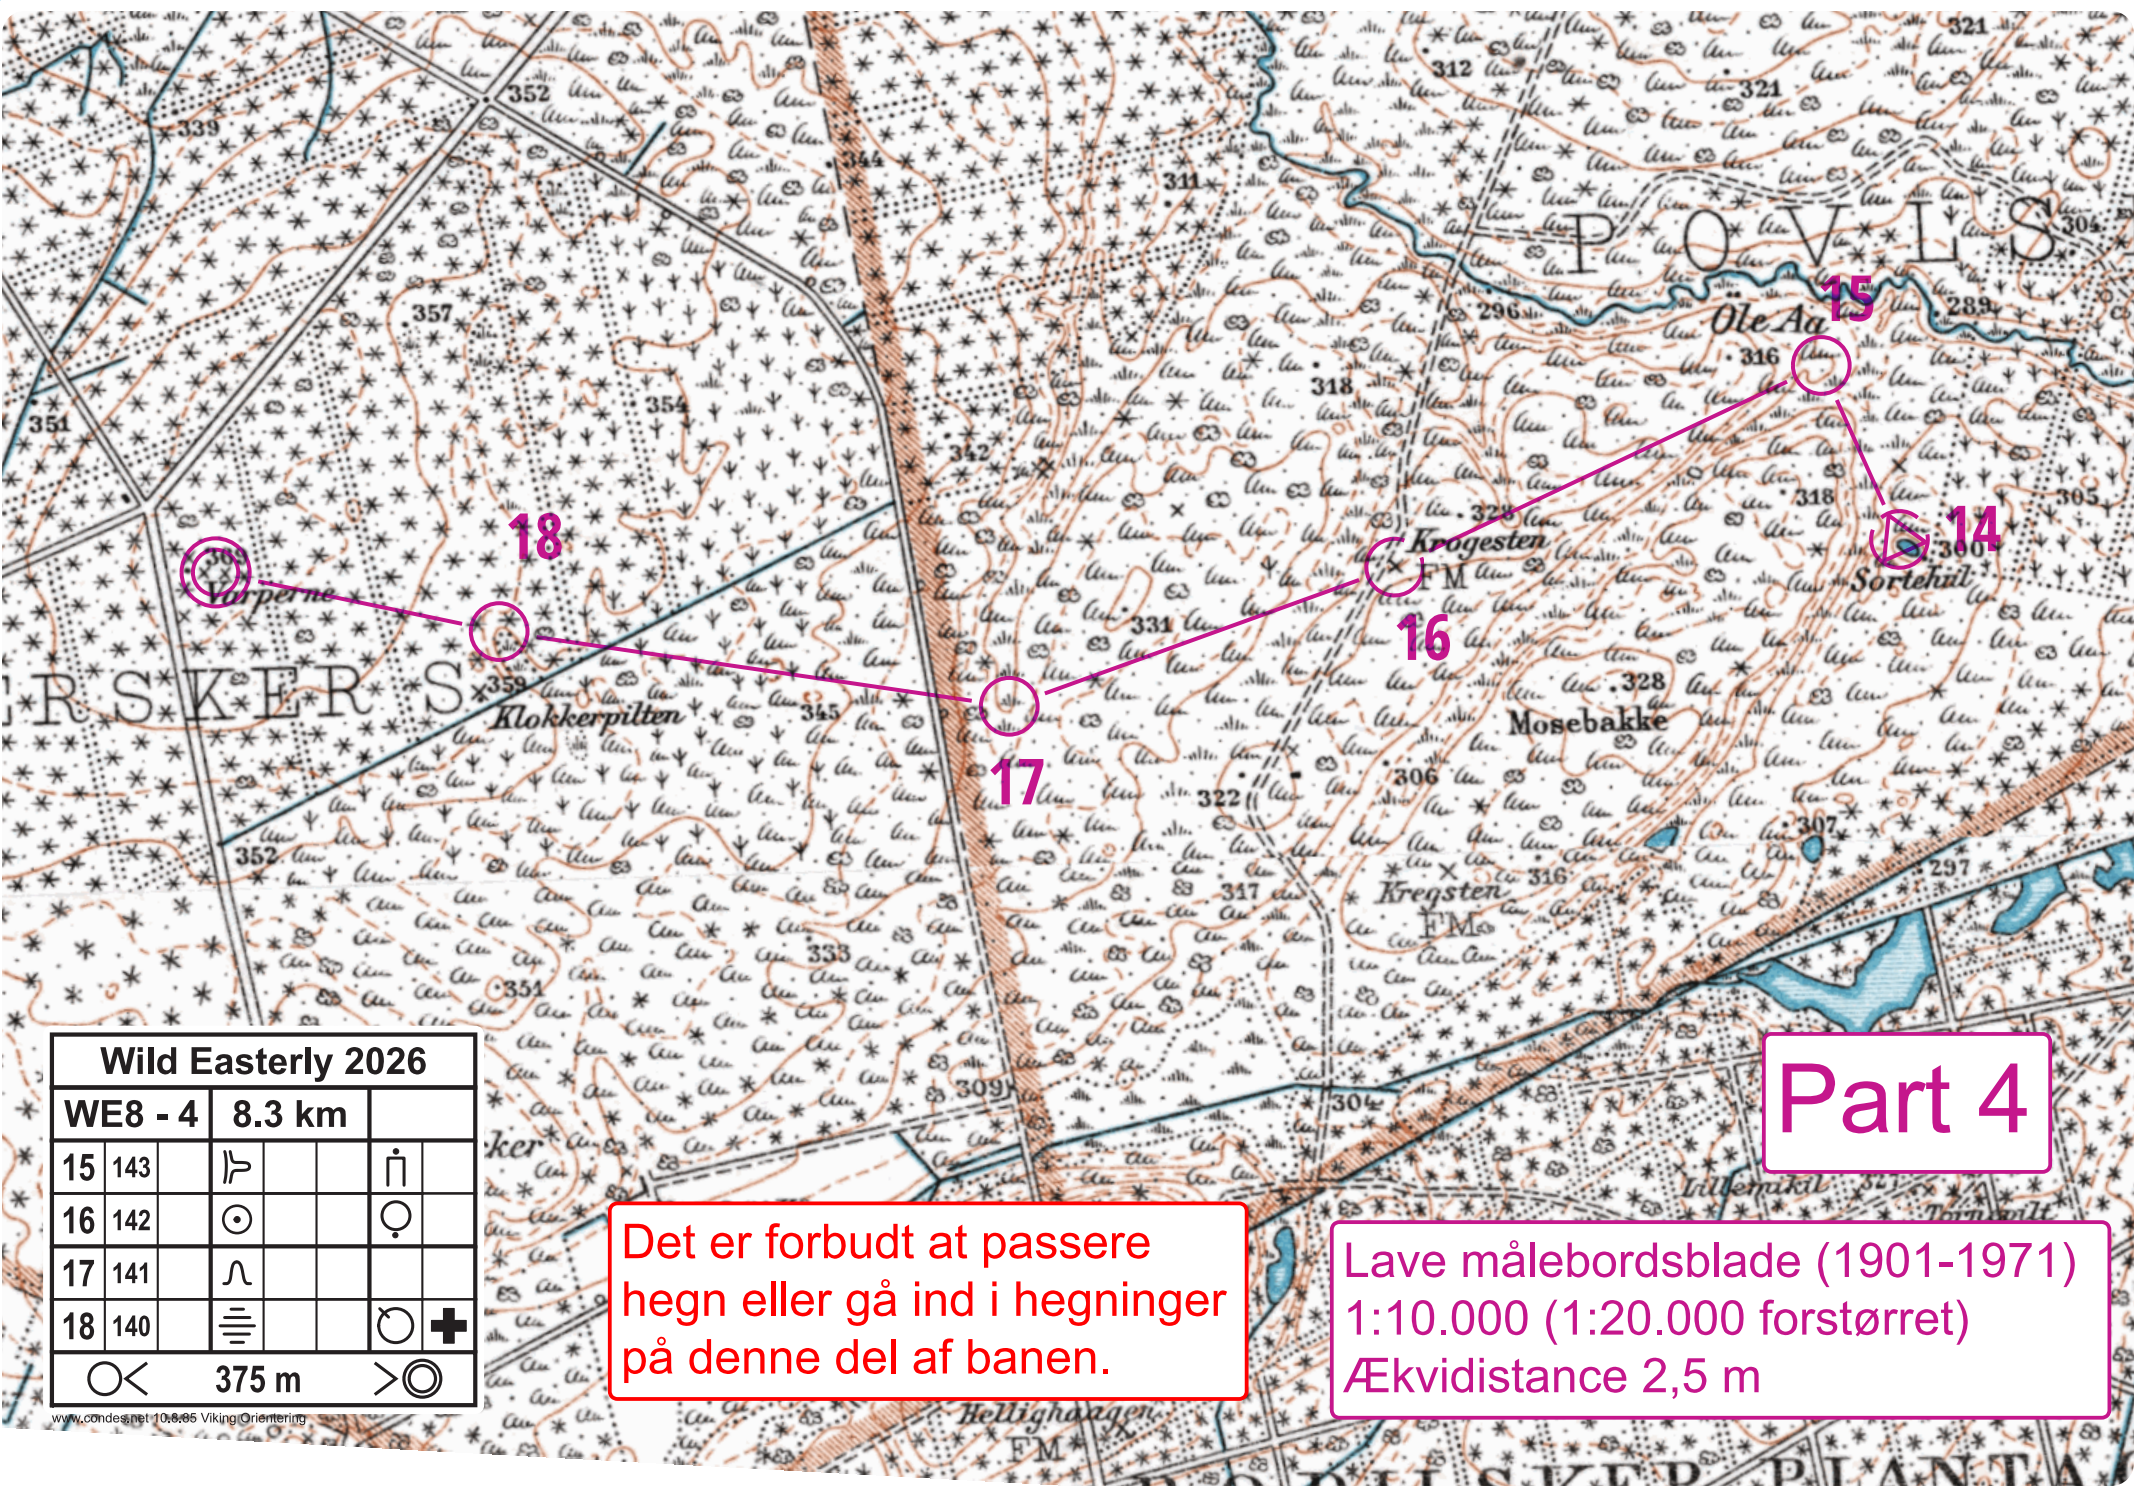

Wild Easterly 2026				
WE8 - 1		8.3 km		
▷		▨		▽
1	161	▬ ●		⊖
2	158	⤴ ⤵		⊙
3	156 →	▬		⊖
4	155	▲		⊙ +
↶				

www.condes.net 10.8.87 Viking Orientering

Det er tilladt at passere hegn på denne del af banen.

Part 1

Paradisbakkerne 2023
1:10.000
Ækvidistance 5m

Det er tilladt at passere hegn på denne del af banen.

Part 2

Paradisbakkerne 2017
1:10.000
Ækvidistance 5 m

Det er forbudt at passere hegn eller gå ind i hegninger på denne del af banen

Part 3

Plantagerne 2009
1:10.000
Ækvidistance 2,5 m

Wild Easterly 2026

WE8 - 4		8.3 km			
15	143	⤴		⦿	
16	142	⊙		⊙	
17	141	∩			
18	140	≡		⊙	+
○ <		375 m		> ⊙	

Part 4

Det er forbudt at passere hegn eller gå ind i hegninger på denne del af banen.

Lave målebordsblade (1901-1971)
1:10.000 (1:20.000 forstørret)
Ækvilidistance 2,5 m