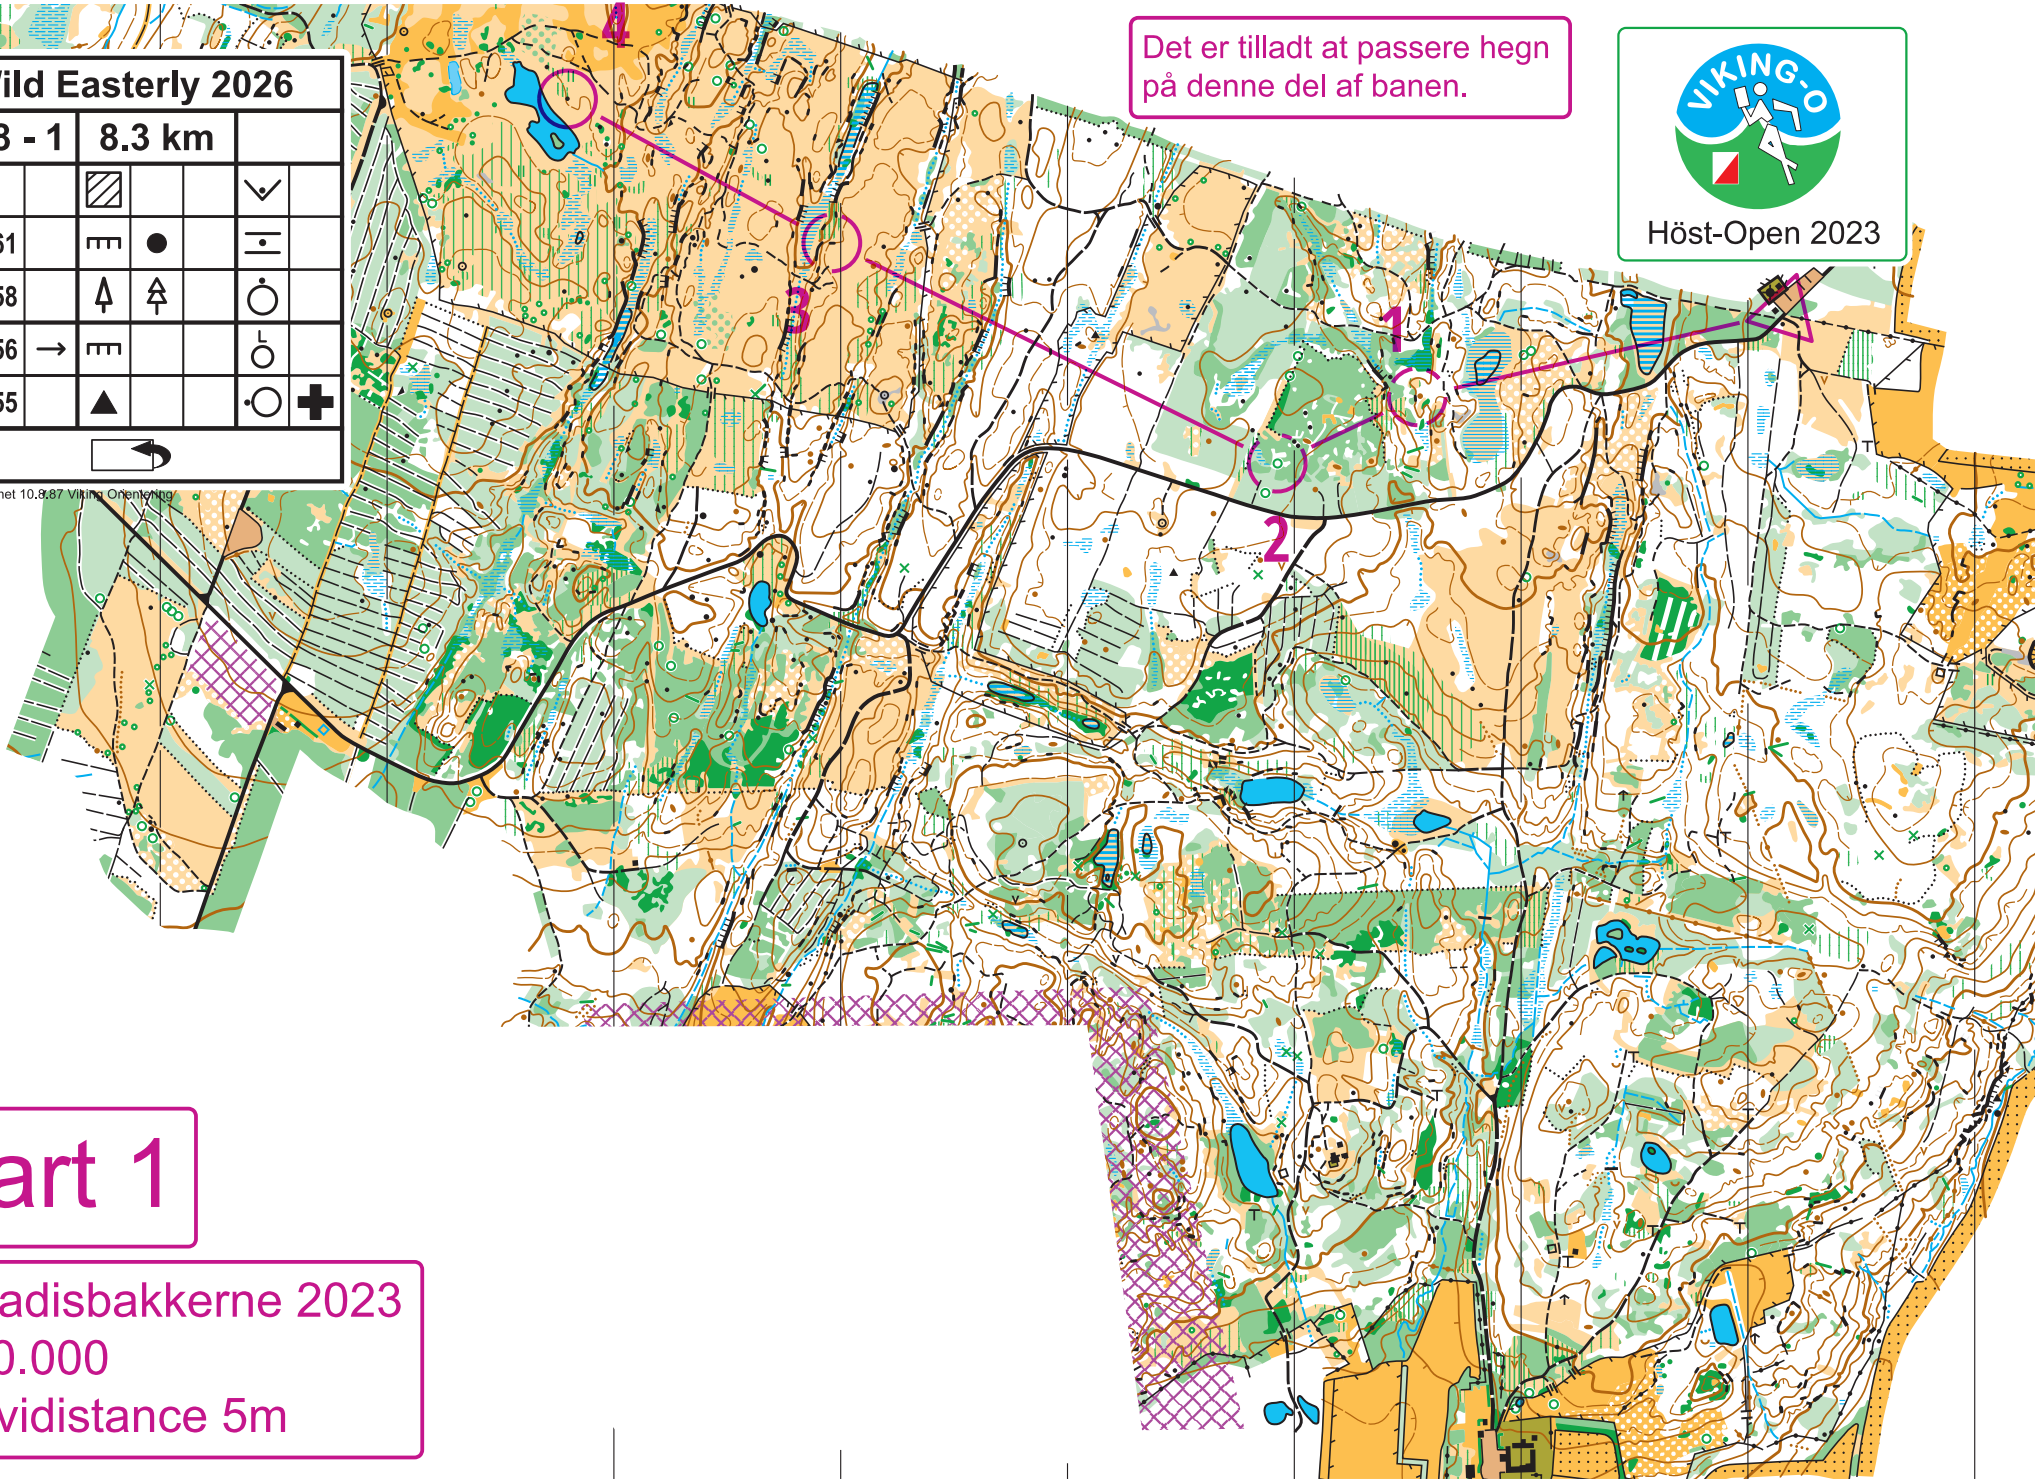

Wild Easterly 2026				
WE8 - 1		8.3 km		
▷		▨		▽
1	161	▬ ●		⊖
2	158	⤴ ⤵		⊙
3	156 →	▬		⊖
4	155	▲		⊙ +
↶				

www.condes.net 10.8.87 Viking Orientering

Det er tilladt at passere hegn på denne del af banen.

Part 1

Paradisbakkerne 2023
1:10.000
Ækvidistance 5m

Det er tilladt at passere hegn på denne del af banen.

Part 2

Paradisbakkerne 2017
1:10.000
Ækvidistance 5 m

Det er forbudt at passere hegn eller gå ind i hegninger på denne del af banen

Part 3

Plantagerne 2009
1:10.000
Ækvidistance 2,5 m

Wild Easterly 2026

WE8 - 4		8.3 km			
15	143	⤴		⦿	
16	142	⊙		⊙	
17	141	∩			
18	140	≡		⊙	+
○ <		375 m		> ⊙	

Part 4

Det er forbudt at passere hegn eller gå ind i hegninger på denne del af banen.

Lave målebordsblade (1901-1971)
1:10.000 (1:20.000 forstørret)
Ækvilidistance 2,5 m