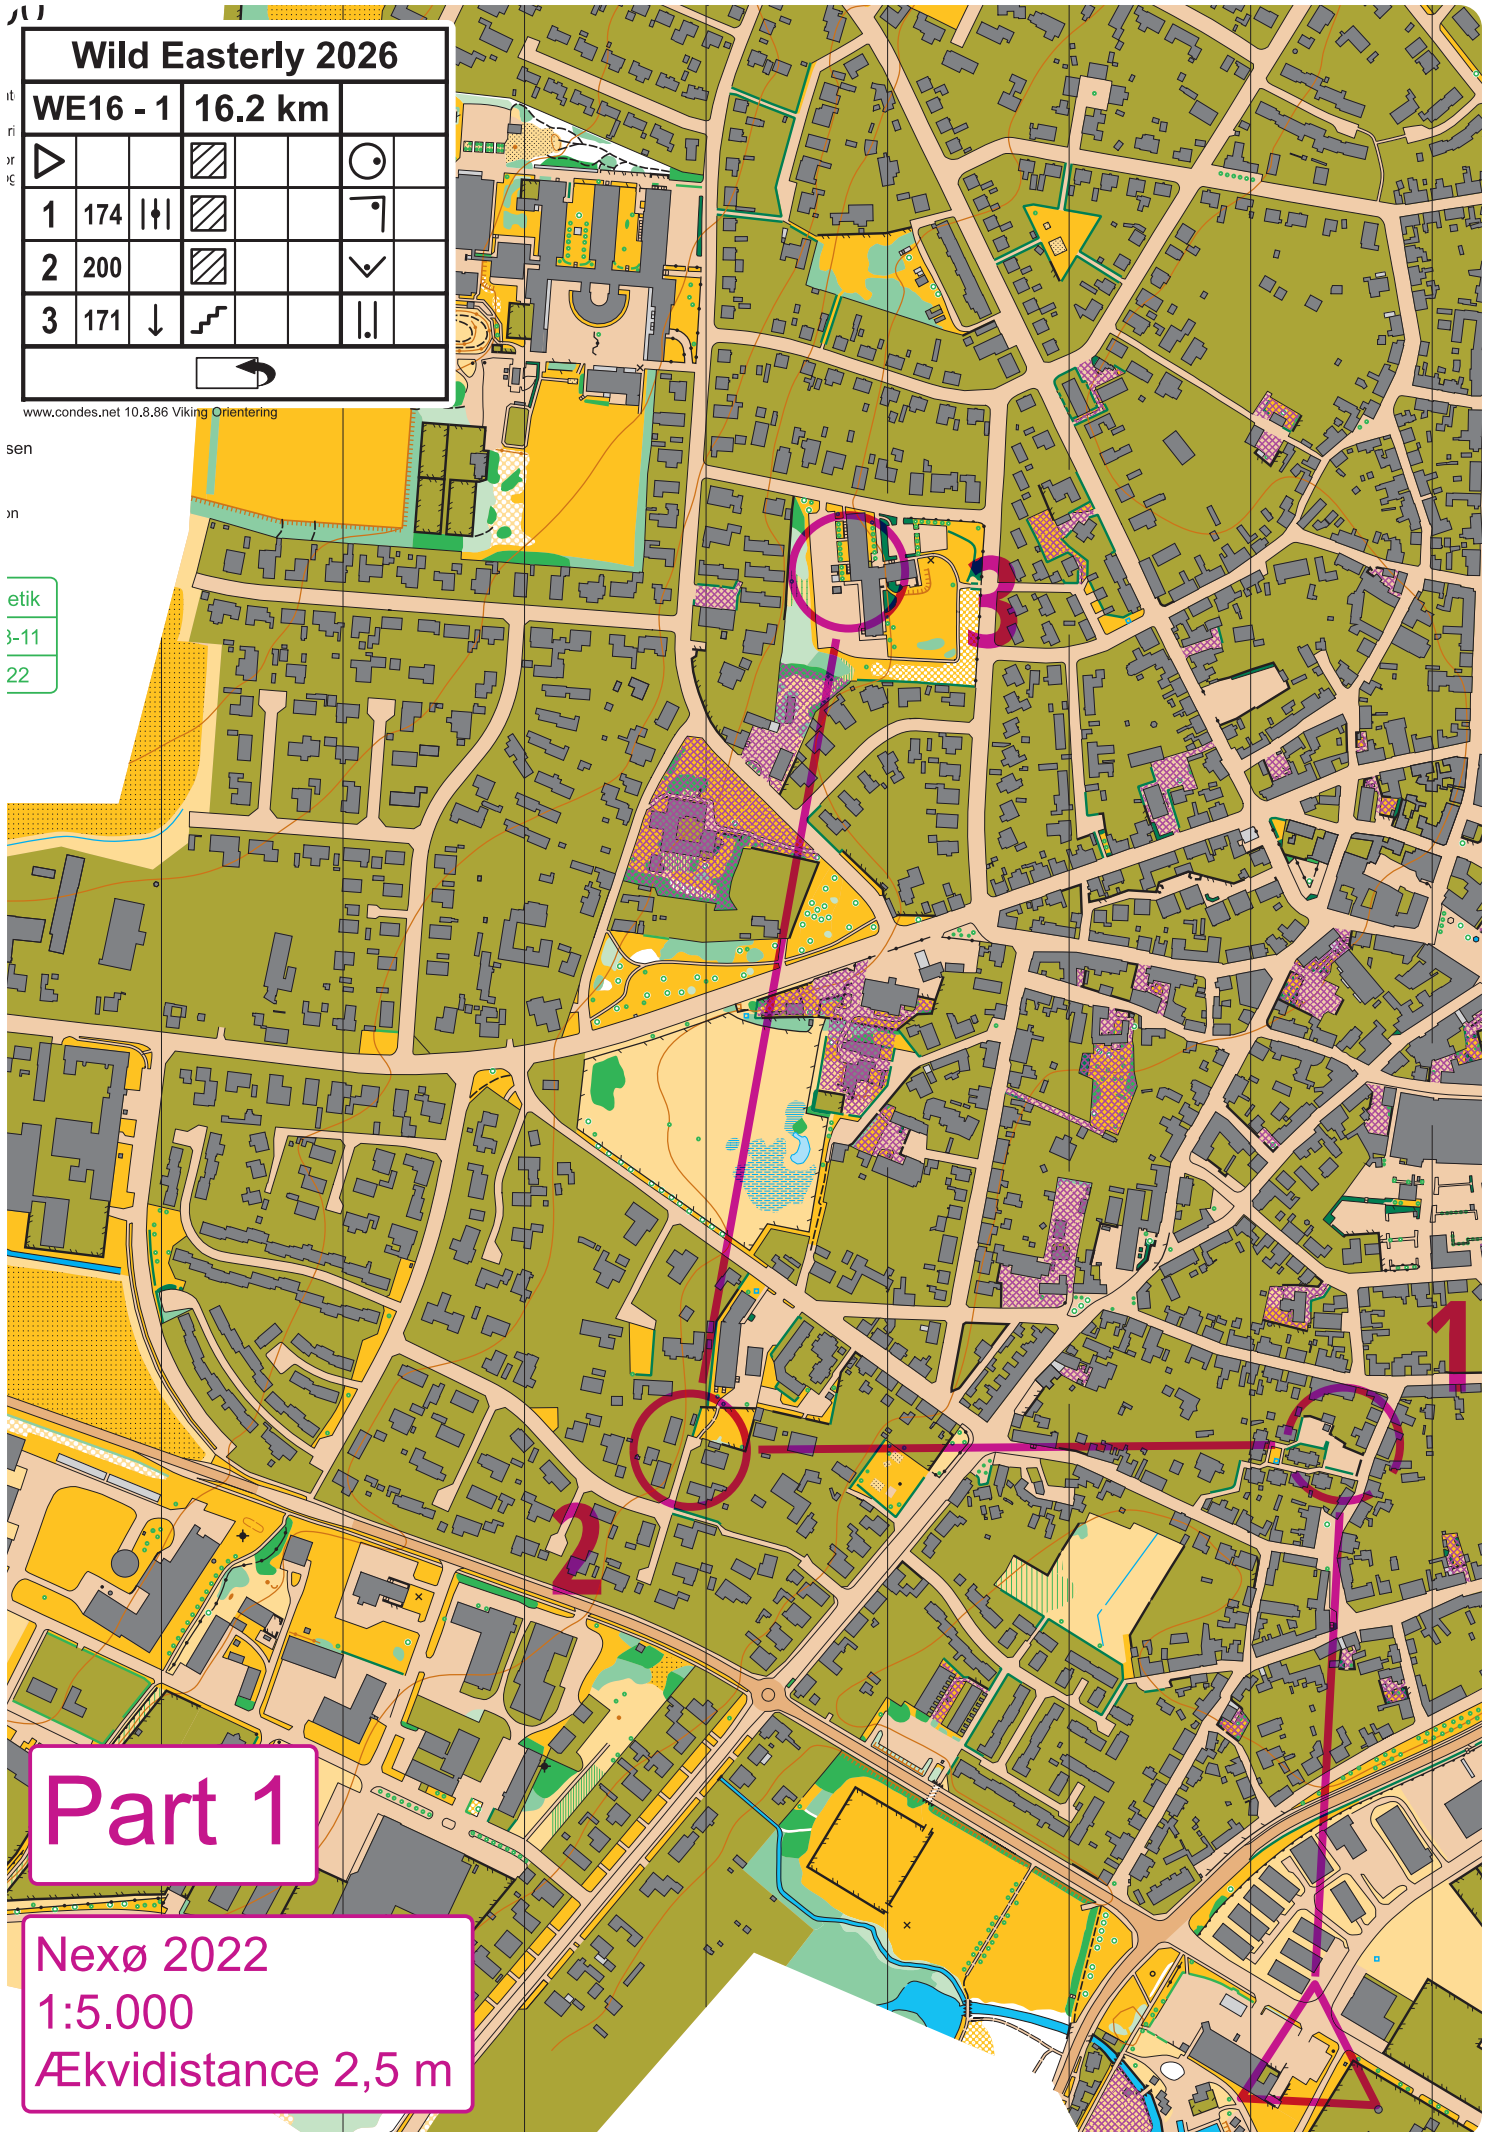

Wild Easterly 2026				
WE16 - 1	16.2 km			
▶		▨		⊙
1	174	↑↓	▨	↵
2	200	▨		∨
3	171	↓	↗	
↶				

www.condes.net 10.8.86 Viking Orientering

sen

in

etik

3-11

22

Part 1

Nexø 2022  
 1:5.000  
 Ækvidistance 2,5 m

Nexø 2022  
 1:5.000  
 Ækvidistance 2,5 m

Part 2

**Wild Easterly 2026**

WE16 - 2		16.2 km			
4	172				
5	170				
6	169				
7	168				

Danmarks Topografisk Kortværk (1980-2001)  
 1:10.000 (1:25.000 forstørret)  
 Ækvidistance 5 m

# Wild Easterly 2026

WE16 - 4		16.2 km			
10	165	≡	<	⊥	
11	164	●		⊙	
12	163	▲		⊙	
13	159	∇			
14	158	⤴	⤵	⊙	
15	160	↑	●	⊙	
16	161	≡	●	⊙	
17	162	✱		⊙	
18	157	≡	⊗	⊙	
19	154	≡		⊙	
20	156	→	≡	⊙	
21	155	▲		⊙	+

**Part 7**

Lave målebordsblade (1901-1971)  
 1:10.000 (1:20.000 forstørret)  
 Ækvadistance 2,5 m