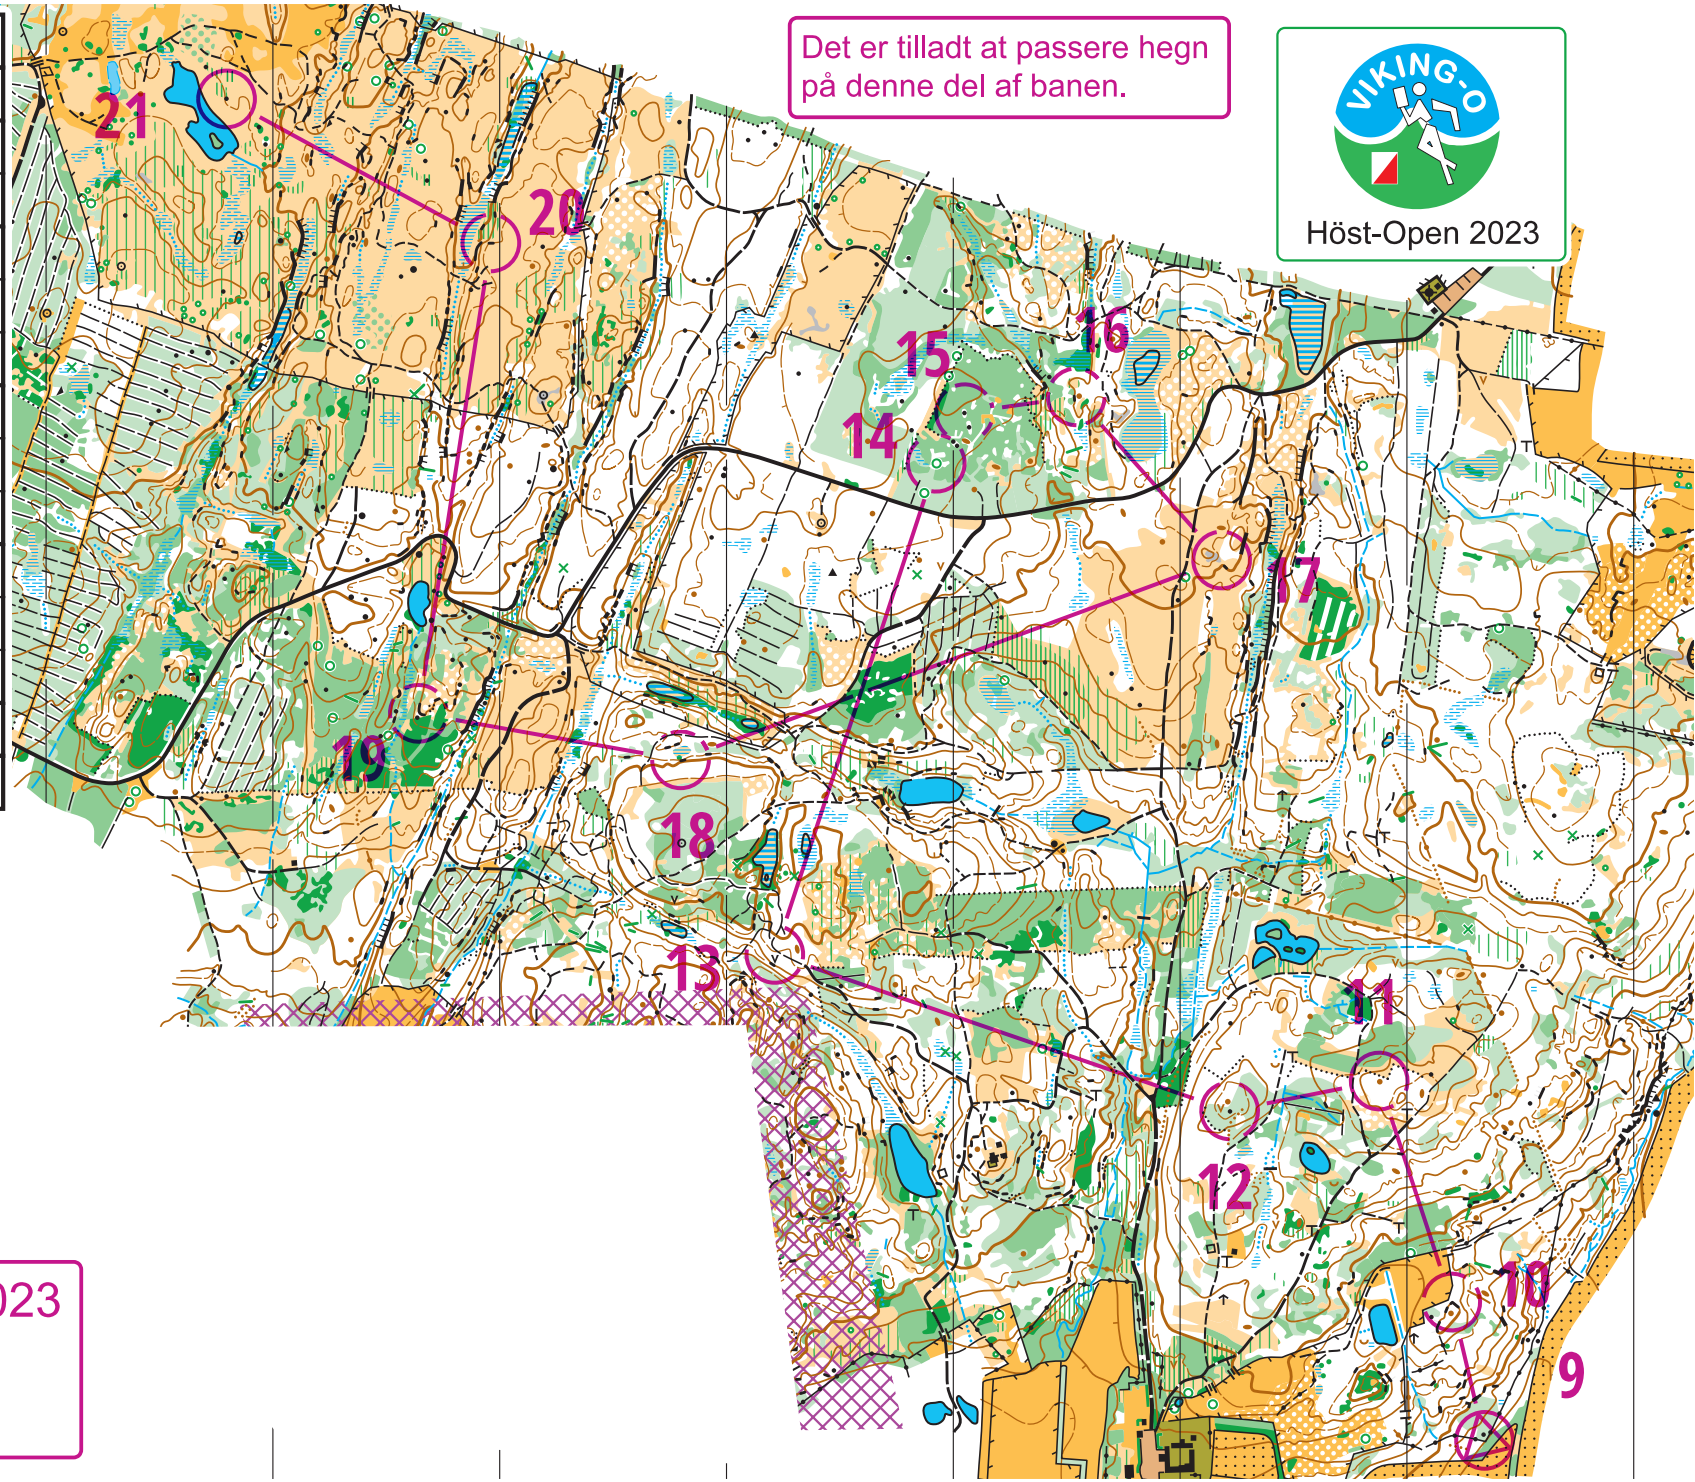

Wild Easterly 2026

WE16 - 4		16.2 km			
10	165	≡	<	⊥	
11	164	●		⊙	
12	163	▲		⊙	
13	159	∇			
14	158	⤴	⤵	⊙	
15	160	↑	●	⊙	
16	161	≡	●	⊙	
17	162	✱		⊙	
18	157	≡	⊗	⊙	
19	154	≡		⊙	
20	156	→	≡	⊙	
21	155	▲		⊙	+

www.condes.net 10.8.85 Viking Orientering

Det er tilladt at passere hegn på denne del af banen.

Part 4

Paradisbakkerne 2023
1:10.000
Ækvidistance 5m