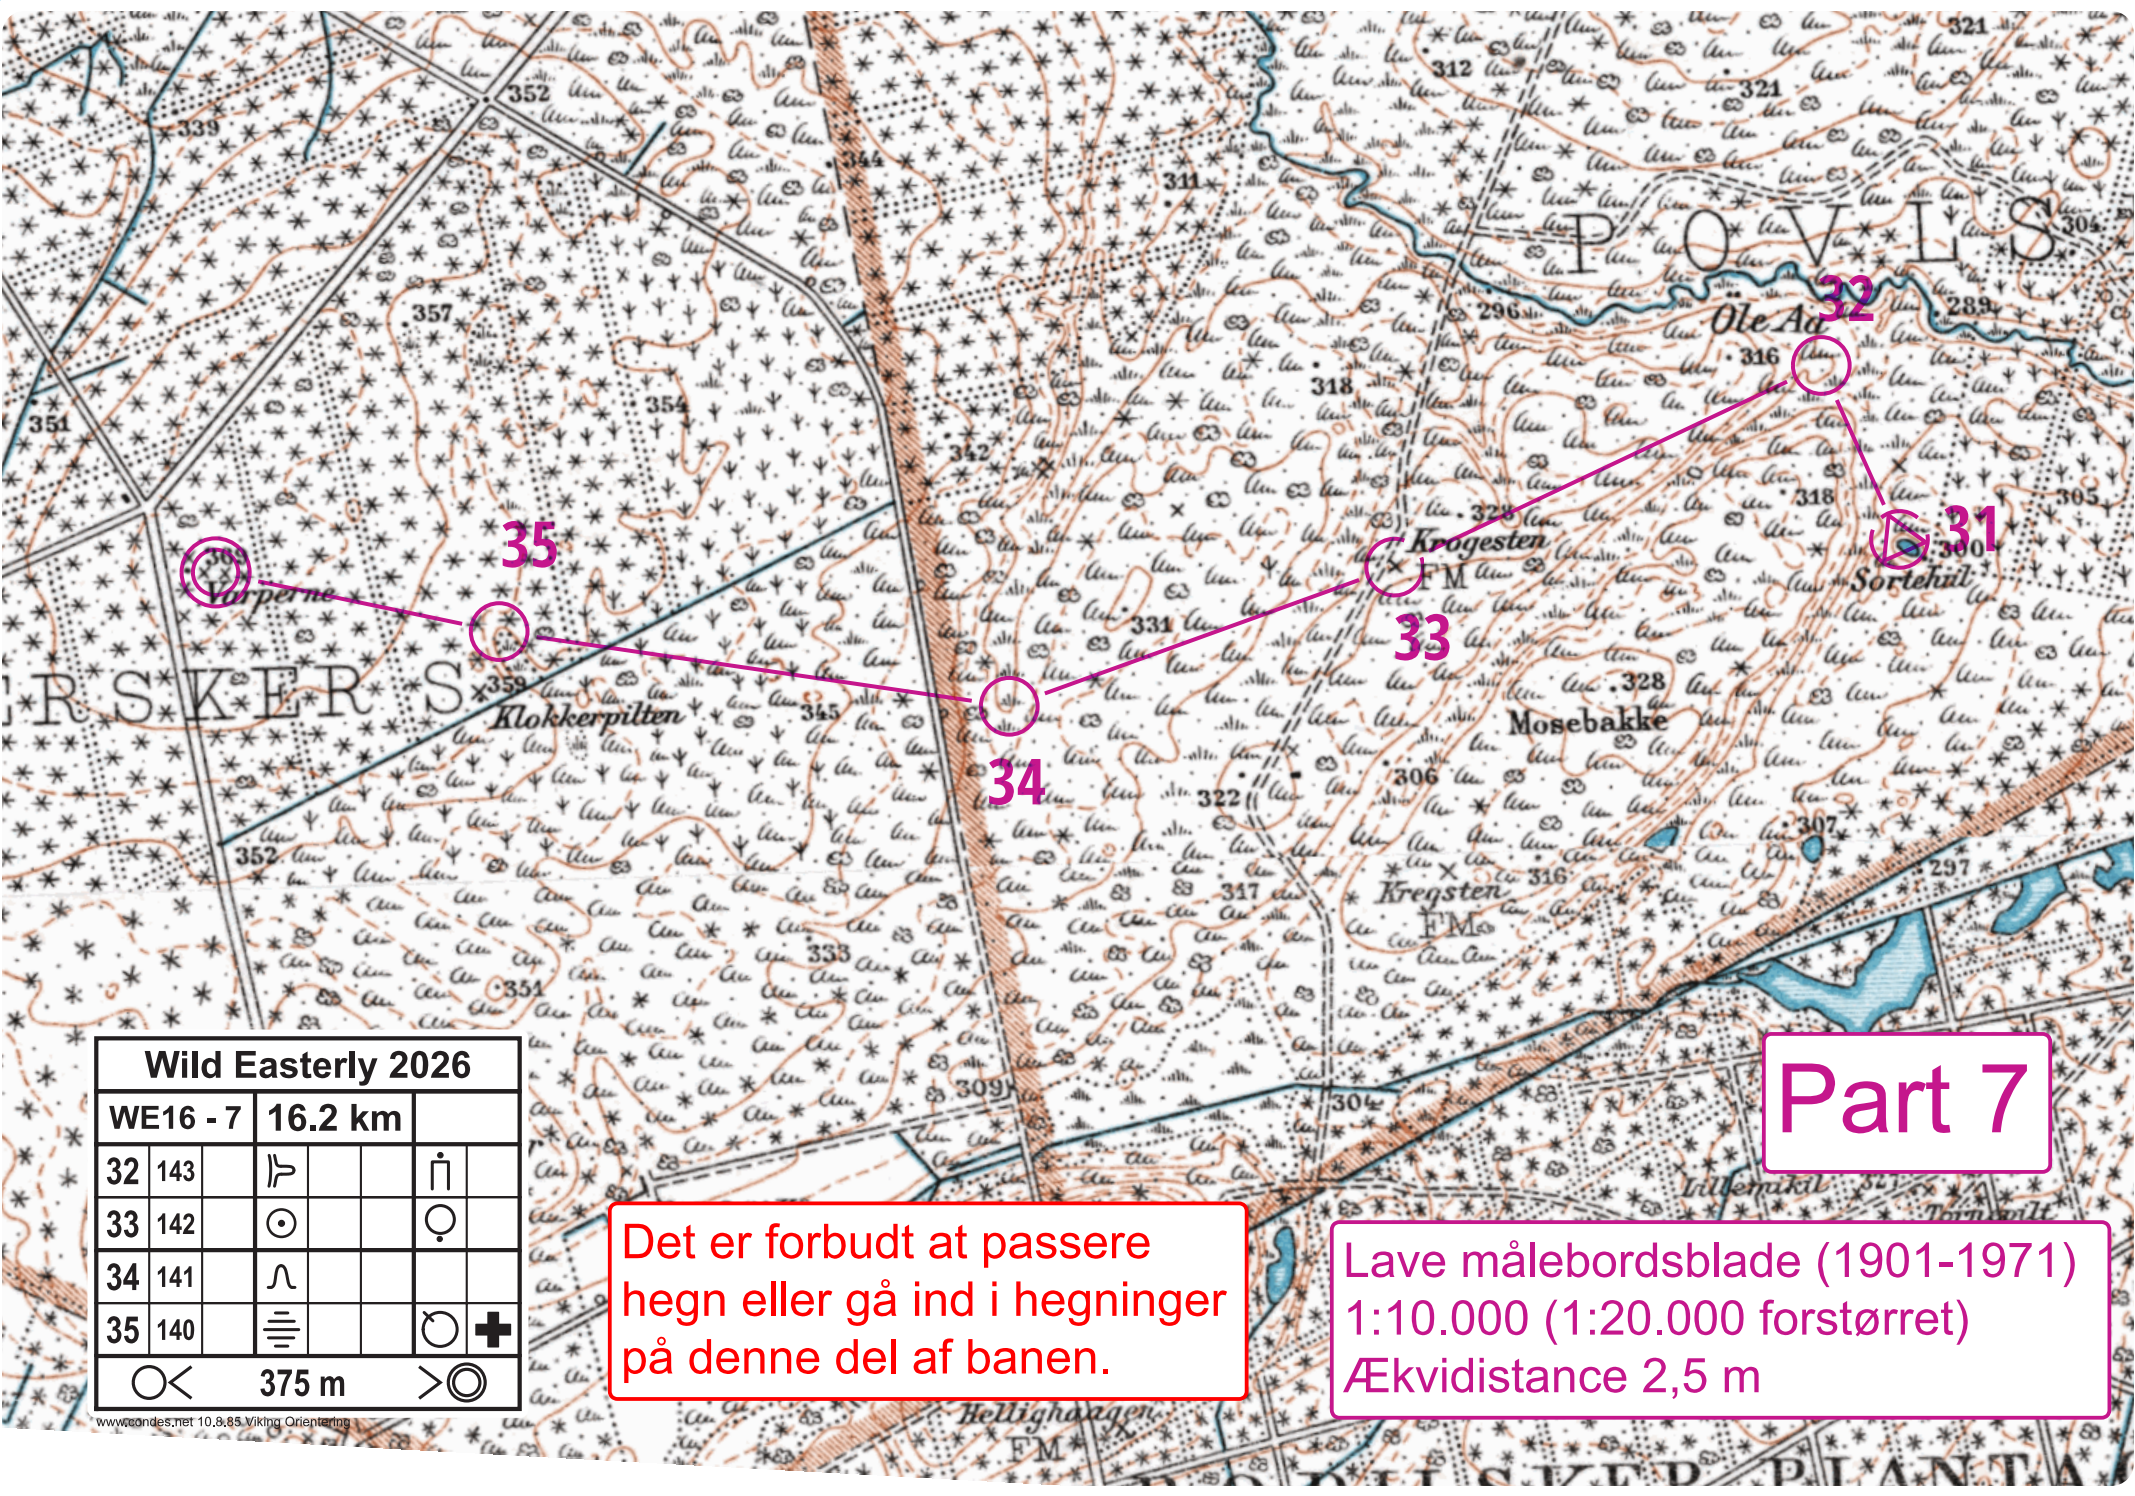

# Wild Easterly 2026

WE16 - 4		16.2 km			
10	165	≡	<	⊥	
11	164	●		⊙	
12	163	▲		⊙	
13	159	∇			
14	158	⤴	⤵	⊙	
15	160	↑	●	⊙	
16	161	≡	●	⊙	
17	162	✱		⊙	
18	157	≡	⊗	⊙	
19	154	≡		⊙	
20	156	→	≡	⊙	
21	155	▲		⊙	+

www.condes.net 10.8.85 Viking Orientering

Det er tilladt at passere hegn på denne del af banen.

## Part 4

Paradisbakkerne 2023  
 1:10.000  
 Ækvidistance 5m

**Wild Easterly 2026**

WE16 - 7	16.2 km		
32	143	⤴	⤵
33	142	⊙	⊙
34	141	∩	
35	140	≡	⊙+
⊙	375 m	⊙	

Det er forbudt at passere hegn eller gå ind i hegninger på denne del af banen.

**Part 7**

Lave målebordsblade (1901-1971)  
 1:10.000 (1:20.000 forstørret)  
 Ækvadistance 2,5 m