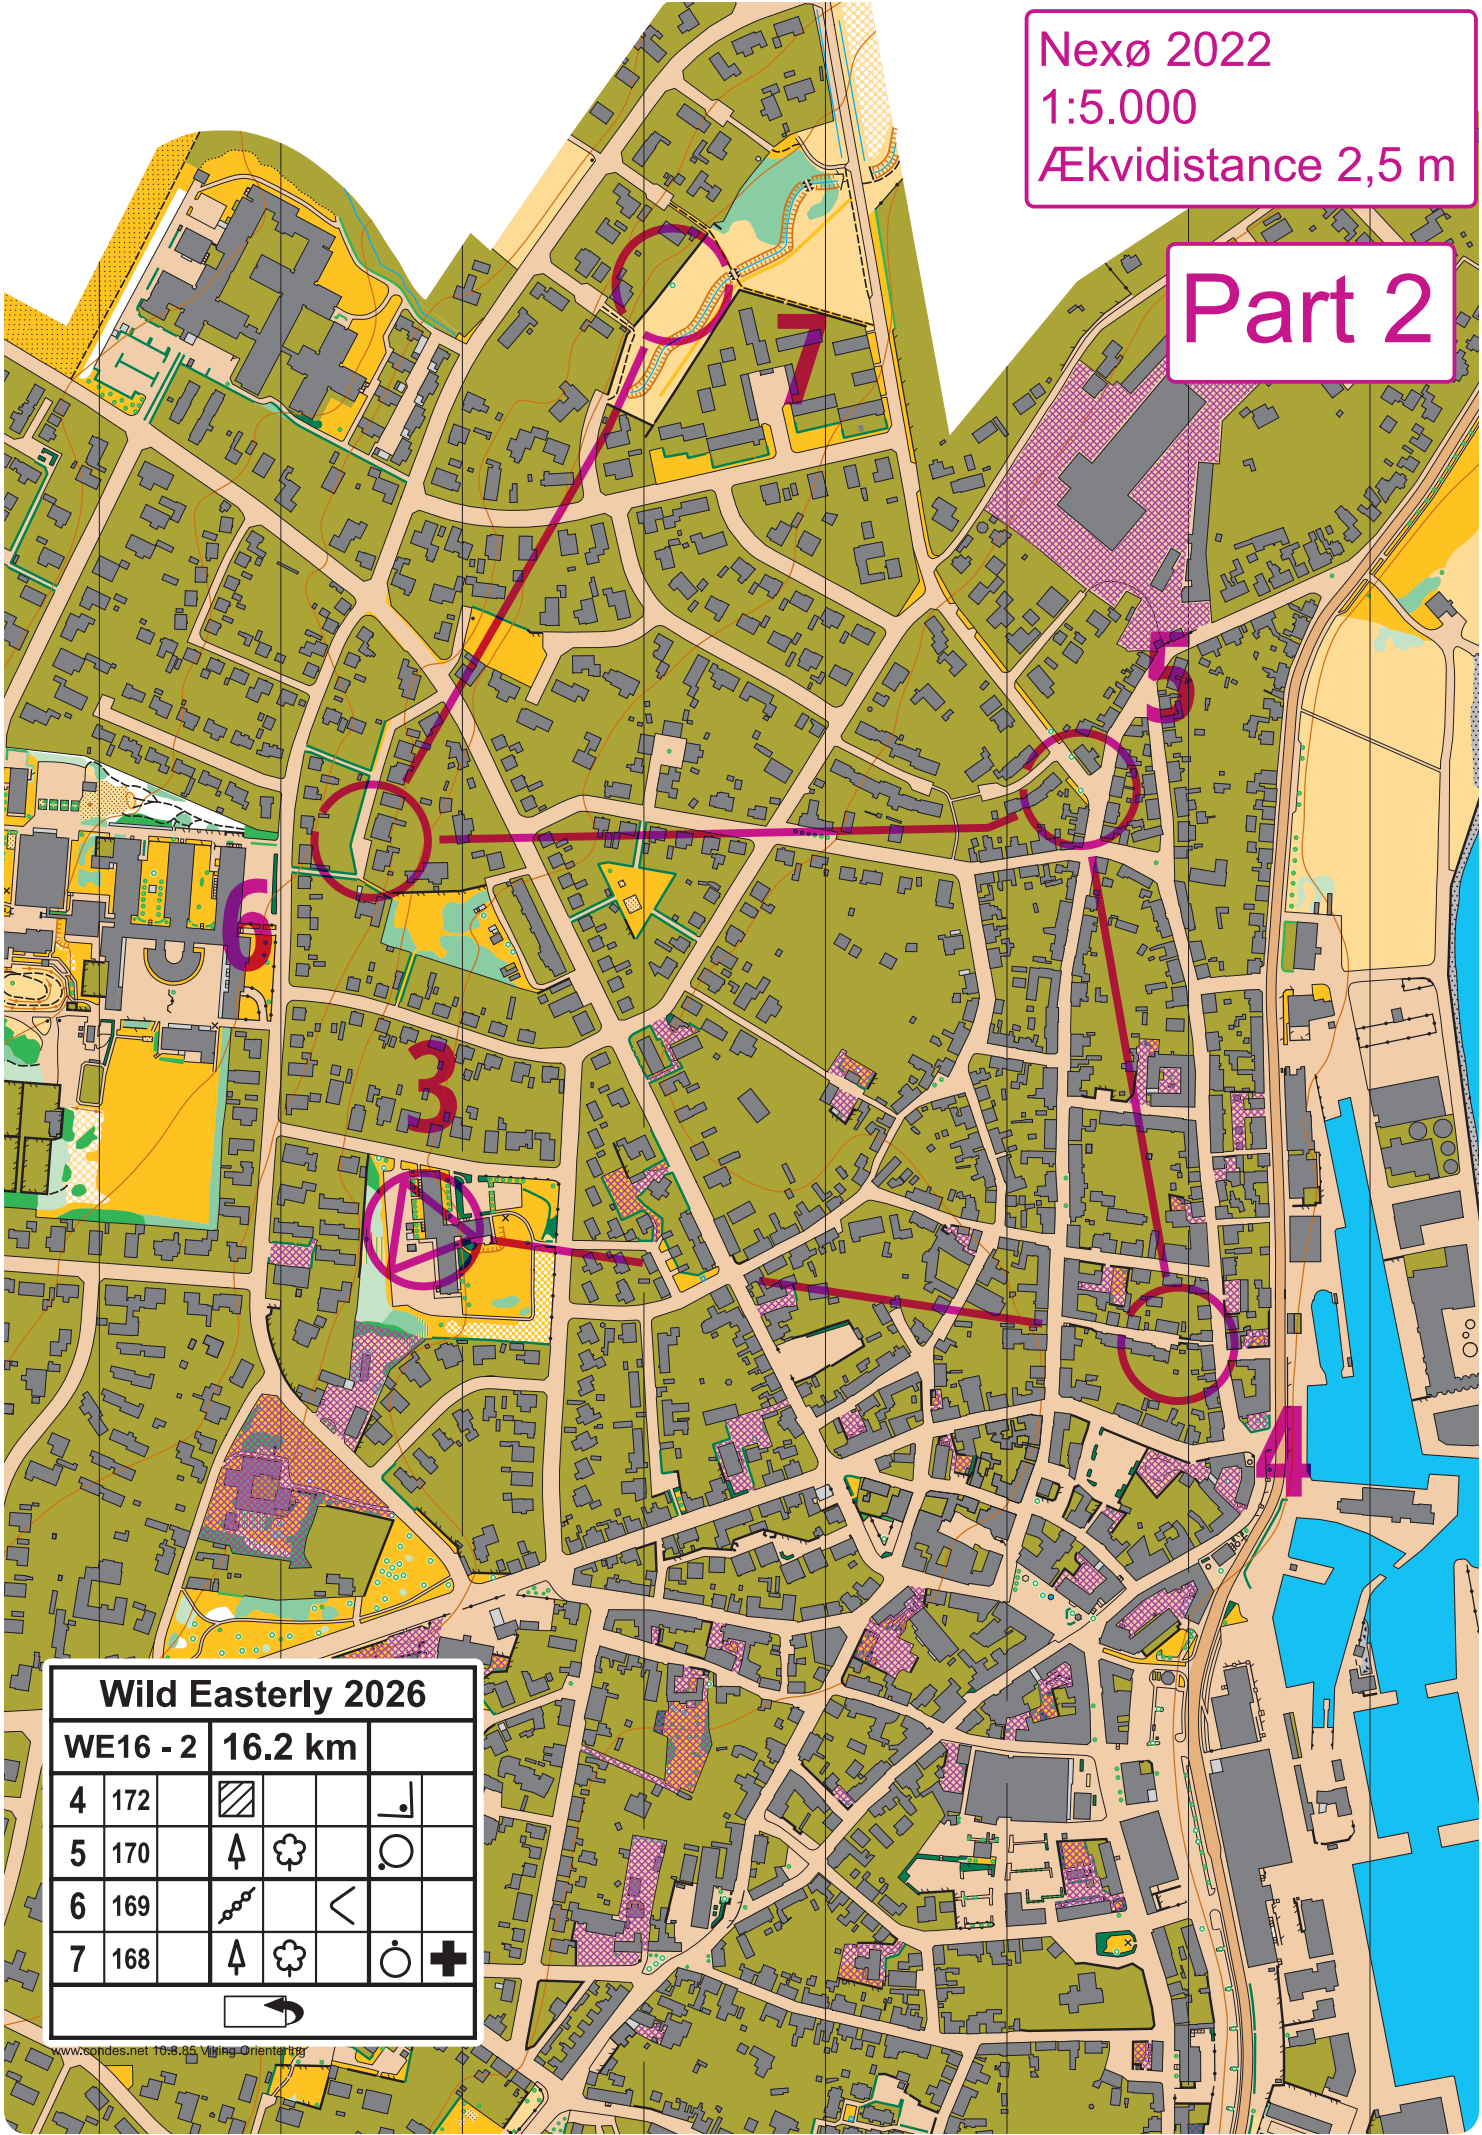

Wild Easterly 2026				
WE16 - 1	16.2 km			
▶		▨		⊙
1	174	↑↓	▨	↵
2	200	▨		∨
3	171	↓	↗	
↶				

www.condes.net 10.8.86 Viking Orientering

sen

in

etik

3-11

22

Part 1

Nexø 2022  
 1:5.000  
 Ækvidistance 2,5 m

Nexø 2022  
 1:5.000  
 Ækvidistance 2,5 m

Part 2

**Wild Easterly 2026**

WE16 - 2		16.2 km			
4	172				
5	170				
6	169				
7	168				

Danmarks Topografisk Kortværk (1980-2001)  
 1:10.000 (1:25.000 forstørret)  
 Ækvidistance 5 m

# Wild Easterly 2026

WE16 - 4		16.2 km			
10	165	≡	<	⊥	
11	164	●		⊙	
12	163	▲		⊙	
13	159	∇			
14	158	⤴	⤵	⊙	
15	160	↑	●	⊙	
16	161	≡	●	⊙	
17	162	✱		⊙	
18	157	≡	⊗	⊙	
19	154	≡		⊙	
20	156	→	≡	⊙	
21	155	▲		⊙	+

**Part 7**

Lave målebordsblade (1901-1971)  
 1:10.000 (1:20.000 forstørret)  
 Ækvadistance 2,5 m