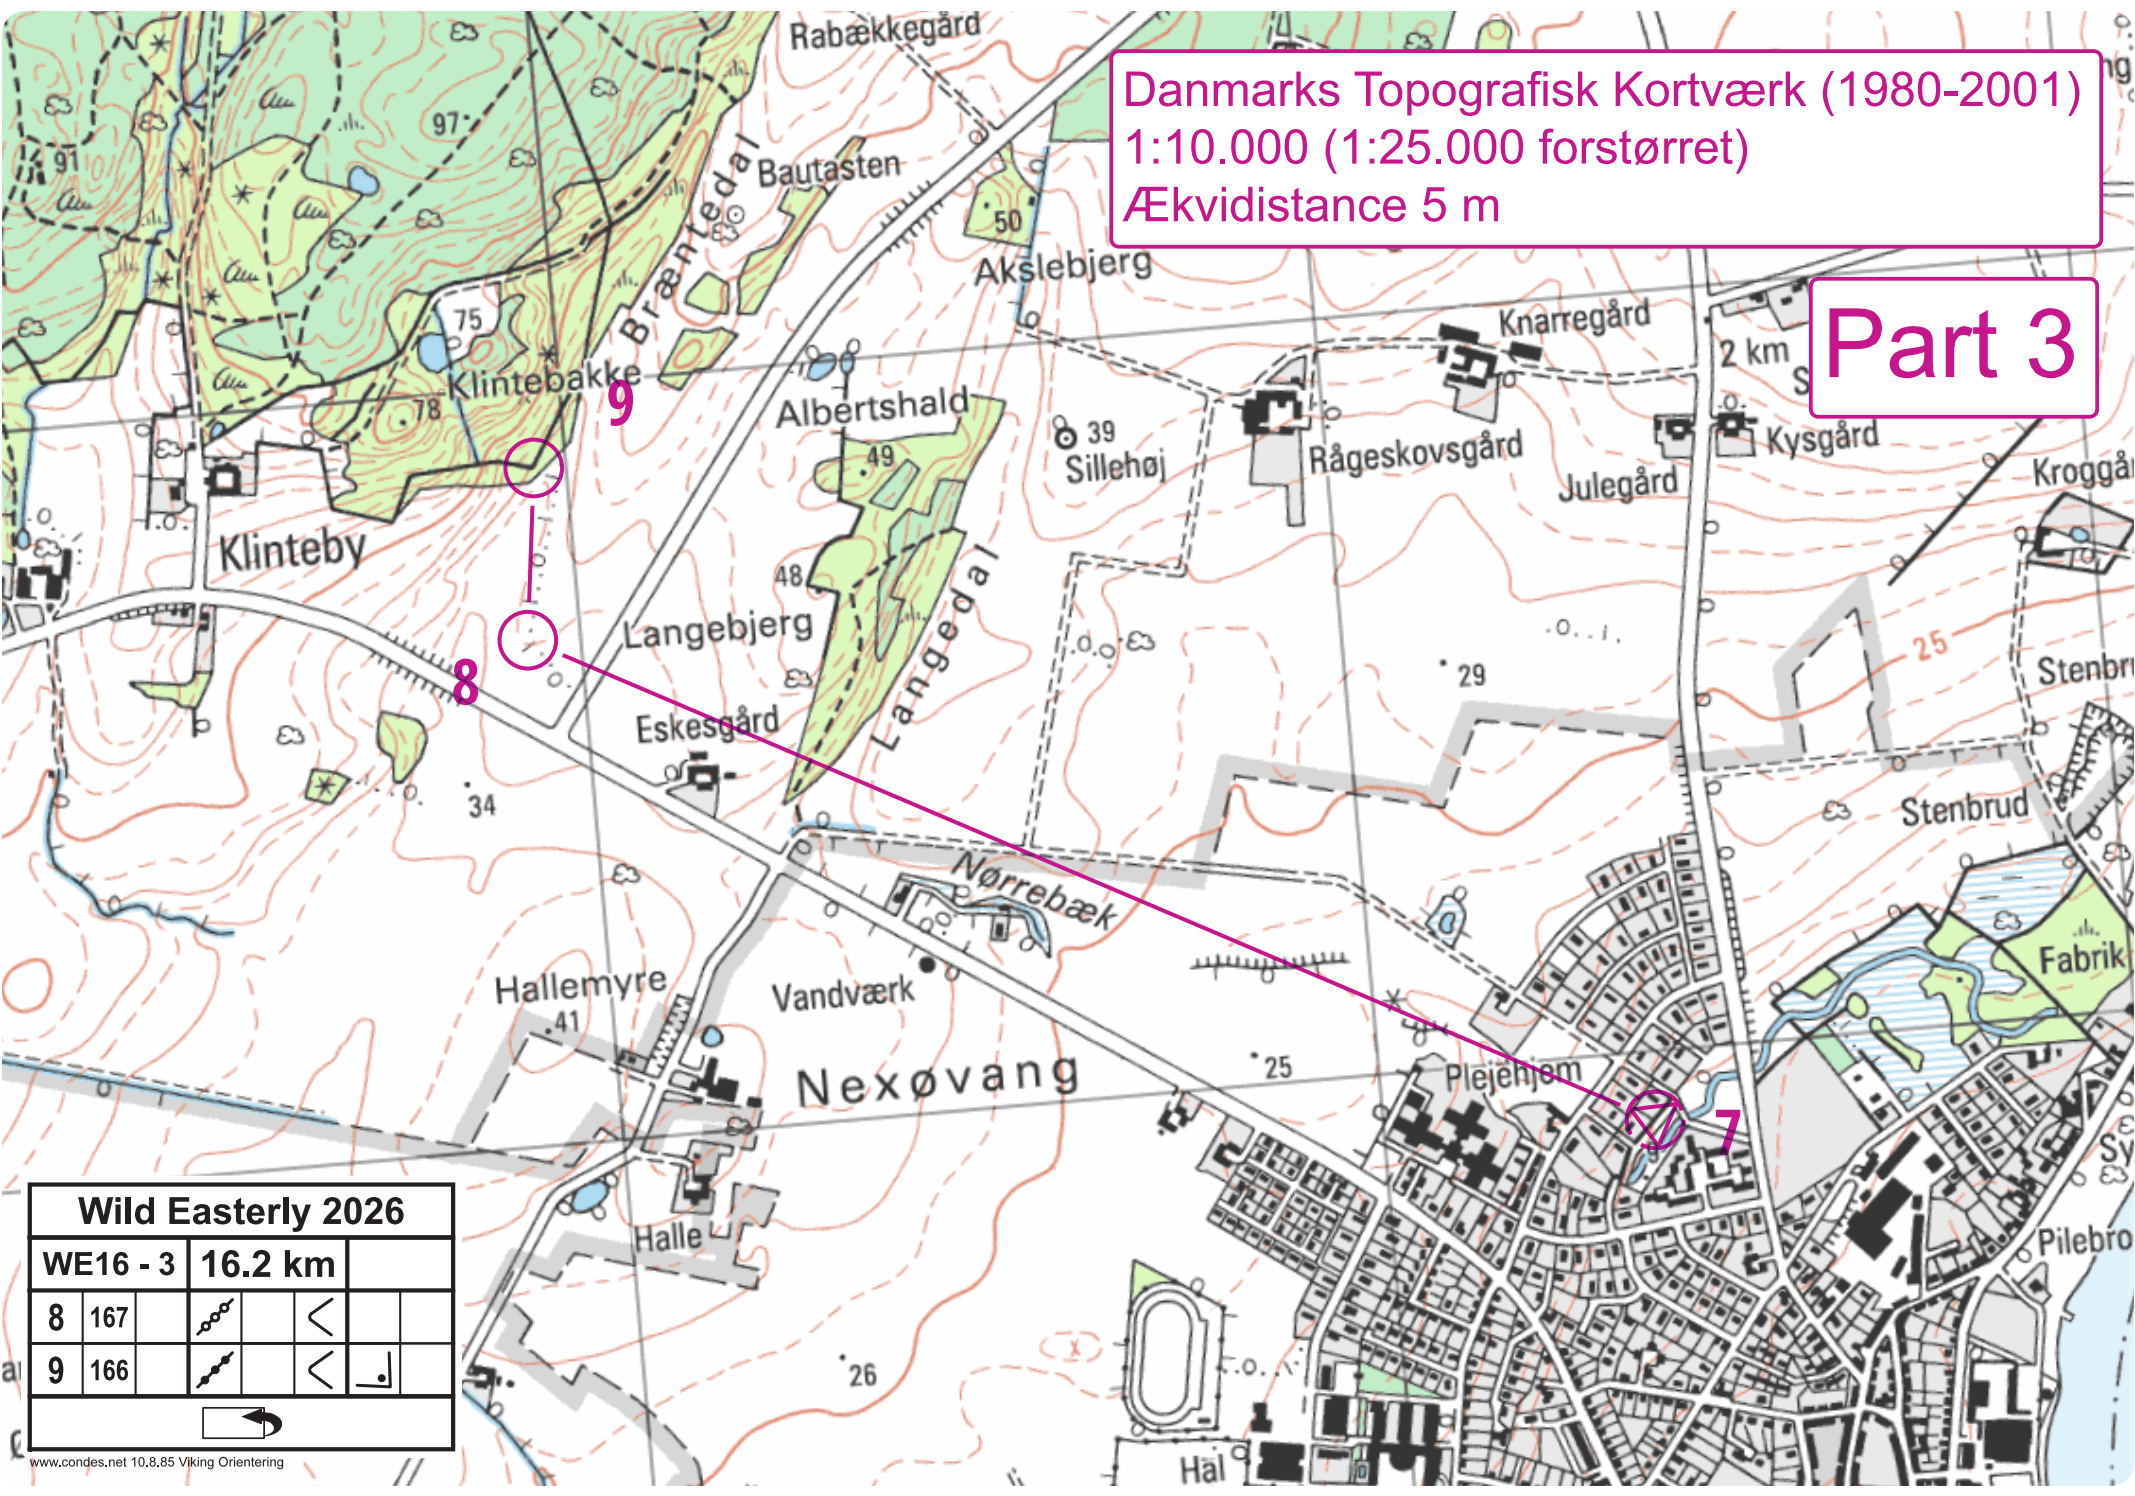

Nexø 2022  
 1:5.000  
 Ækvidistance 2,5 m

Nexø 2022  
 1:5.000  
 Ækvidistance 2,5 m

Part 2

**Wild Easterly 2026**

WE16 - 2		16.2 km			
4	172				
5	170				
6	169				
7	168				

Danmarks Topografisk Kortværk (1980-2001)  
 1:10.000 (1:25.000 forstørret)  
 Ækvidistance 5 m

Part 3

Wild Easterly 2026				
WE16 - 3	16.2 km			
8	167			
9	166			

# Wild Easterly 2026

WE16 - 4		16.2 km			
10	165	≡	<	⊥	
11	164	●		⊙	
12	163	▲		⊙	
13	159	∇			
14	158	⤴	⤵	⊙	
15	160	↑	●	⊙	
16	161	≡	●	⊙	
17	162	✱		⊙	
18	157	≡	⊗	⊙	
19	154	≡		⊙	
20	156	→	≡	⊙	
21	155	▲		⊙	+

**Part 7**

Lave målebordsblade (1901-1971)  
 1:10.000 (1:20.000 forstørret)  
 Ækvadistance 2,5 m