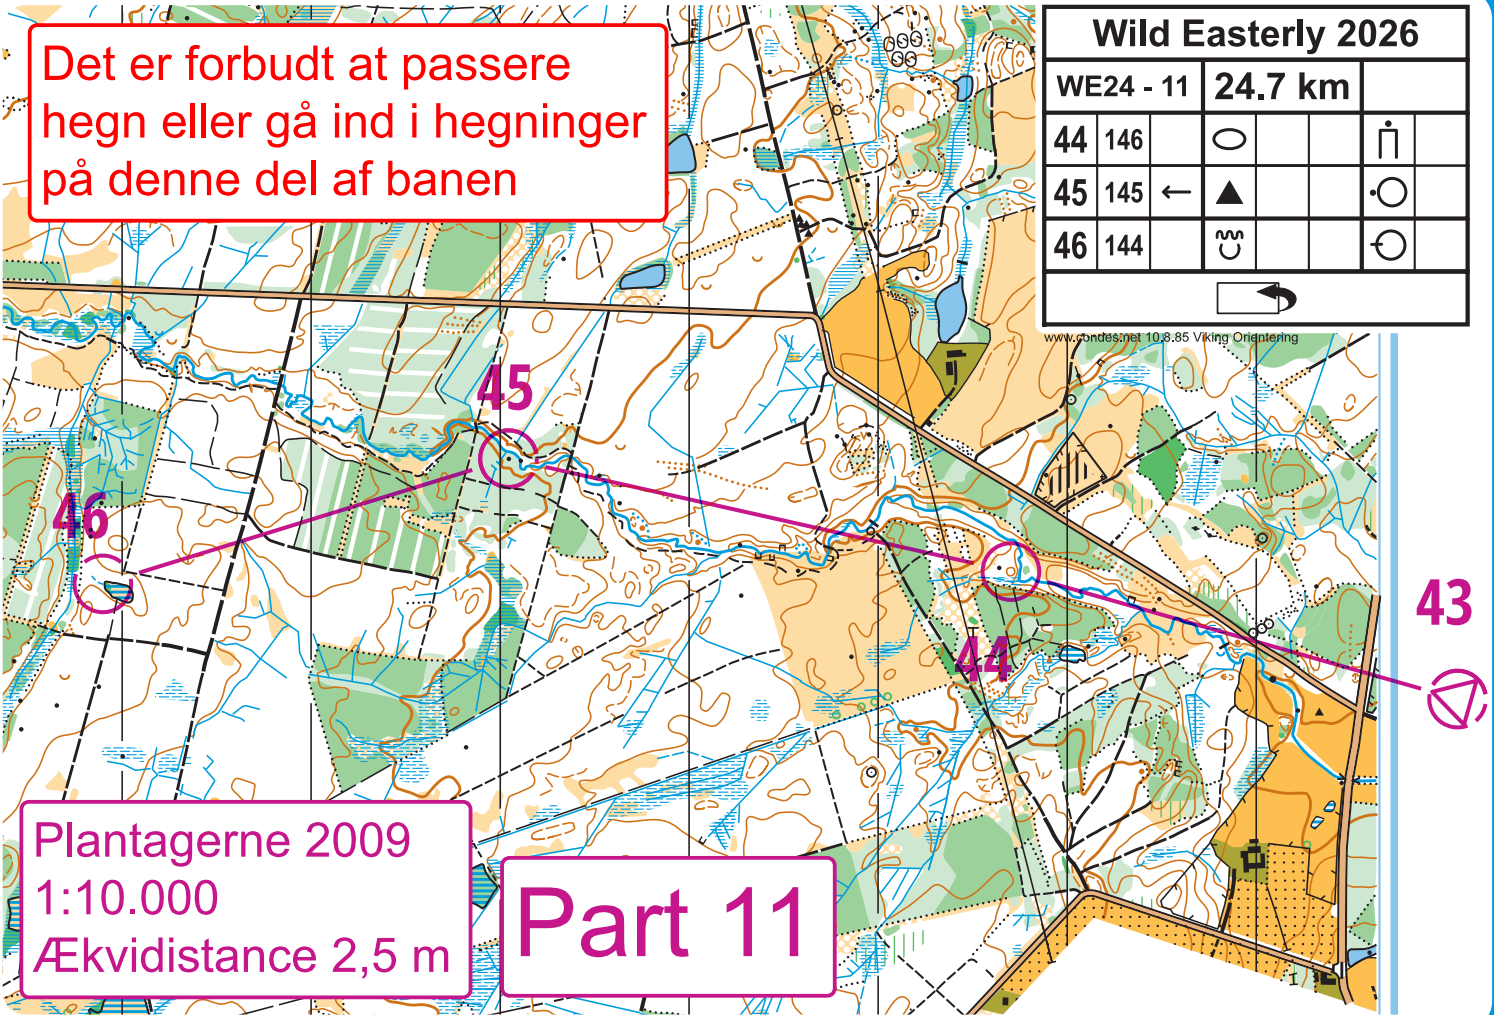

# Part 10

Wild Easterly 2026

WE24 - 10 24,7 km

37	153	○	○	○
38	152	△	△	○
39	151	○	○	□
40	150	▲	△	≡
41	148	↑	▲	○
42	149	↑↓	○	
43	147	○	○	□

Paradisbakkerne 2017  
1:10.000  
Ækvidistance 5 m

Det er forbudt at passere hegn eller gå ind i hegninger på denne del af banen

Wild Easterly 2026

WE24 - 11	24,7 km			
44	146	○		□
45	145	←	▲	○
46	144	↻		○

Plantagerne 2009  
1:10.000  
Ækvidistance 2,5 m