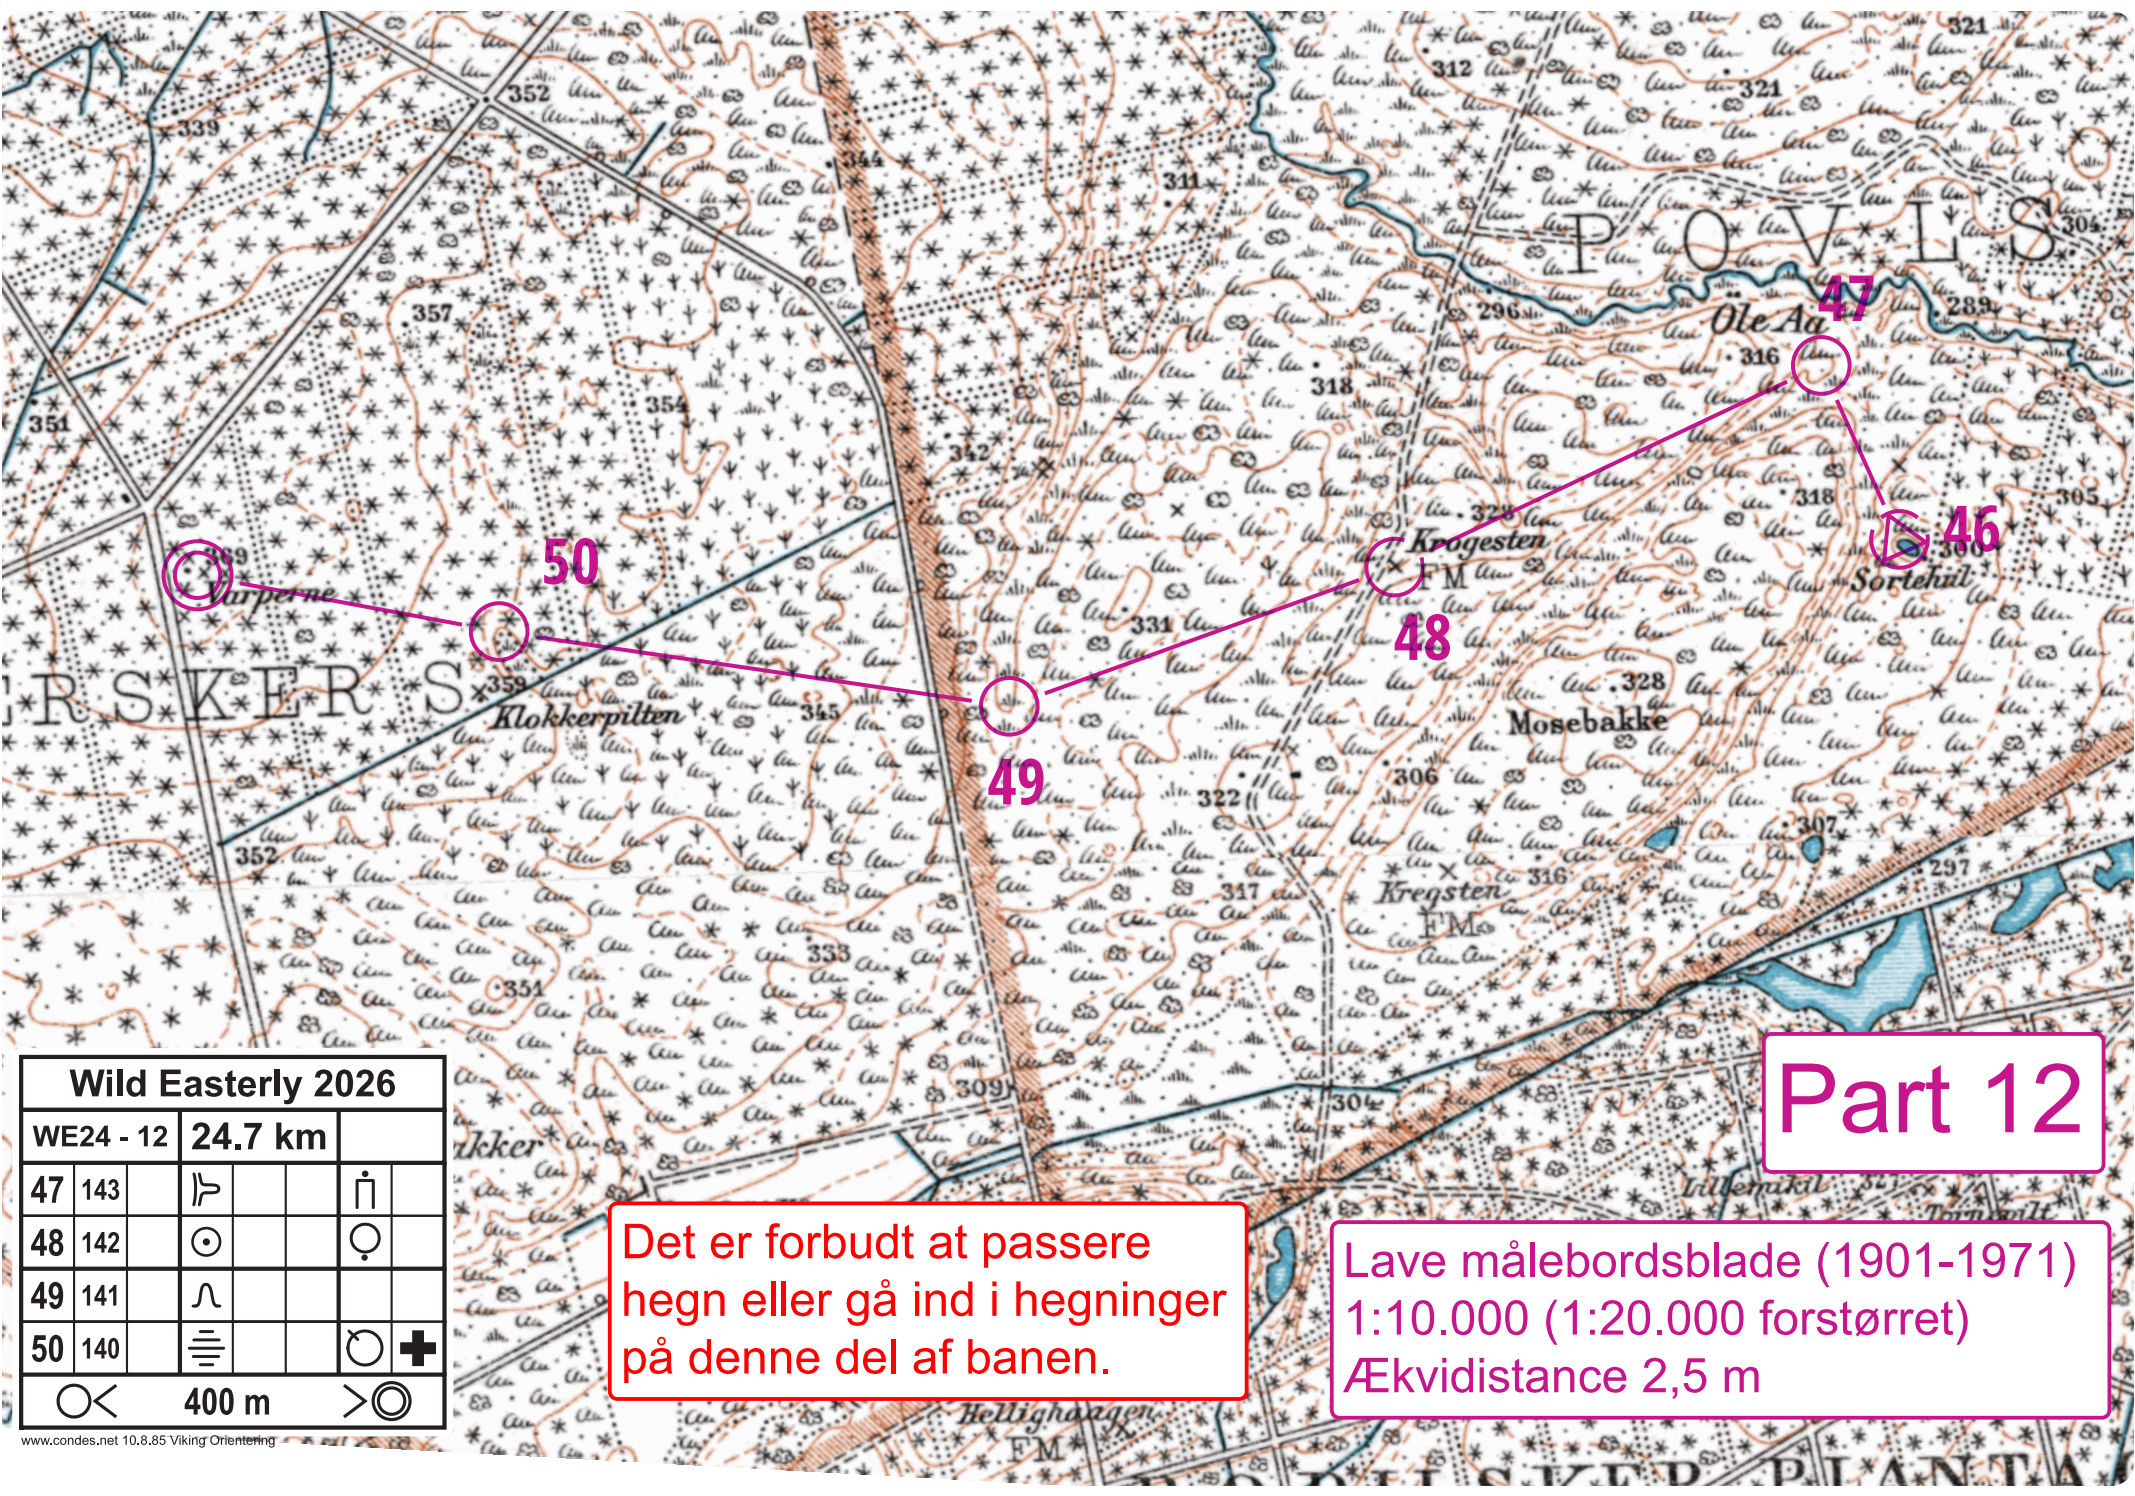

# Part 10

Wild Easterly 2026

WE24 - 10 24,7 km

37	153	○	○	○
38	152	△	△	○
39	151	○	○	□
40	150	▲	△	≡
41	148	↑	▲	○
42	149	↑↓	○	
43	147	○	○	□

Paradisbakkerne 2017  
1:10.000  
Ækvidistance 5 m

Det er forbudt at passere hegn eller gå ind i hegninger på denne del af banen

Wild Easterly 2026

WE24 - 11	24,7 km			
44	146	○		□
45	145	←	▲	○
46	144	↻		○

Plantagerne 2009  
1:10.000  
Ækvidistance 2,5 m

# Part 11

Wild Easterly 2026				
WE24 - 12	24.7 km			
47	143	⌈		⌈
48	142	⊙		⊙
49	141	∩		
50	140	≡		⊙+
		⊙ <	400 m	> ⊙

Det er forbudt at passere hegn eller gå ind i hegninger på denne del af banen.

Part 12

Lave målebordsblade (1901-1971)  
1:10.000 (1:20.000 forstørret)  
Ækvilidistance 2,5 m