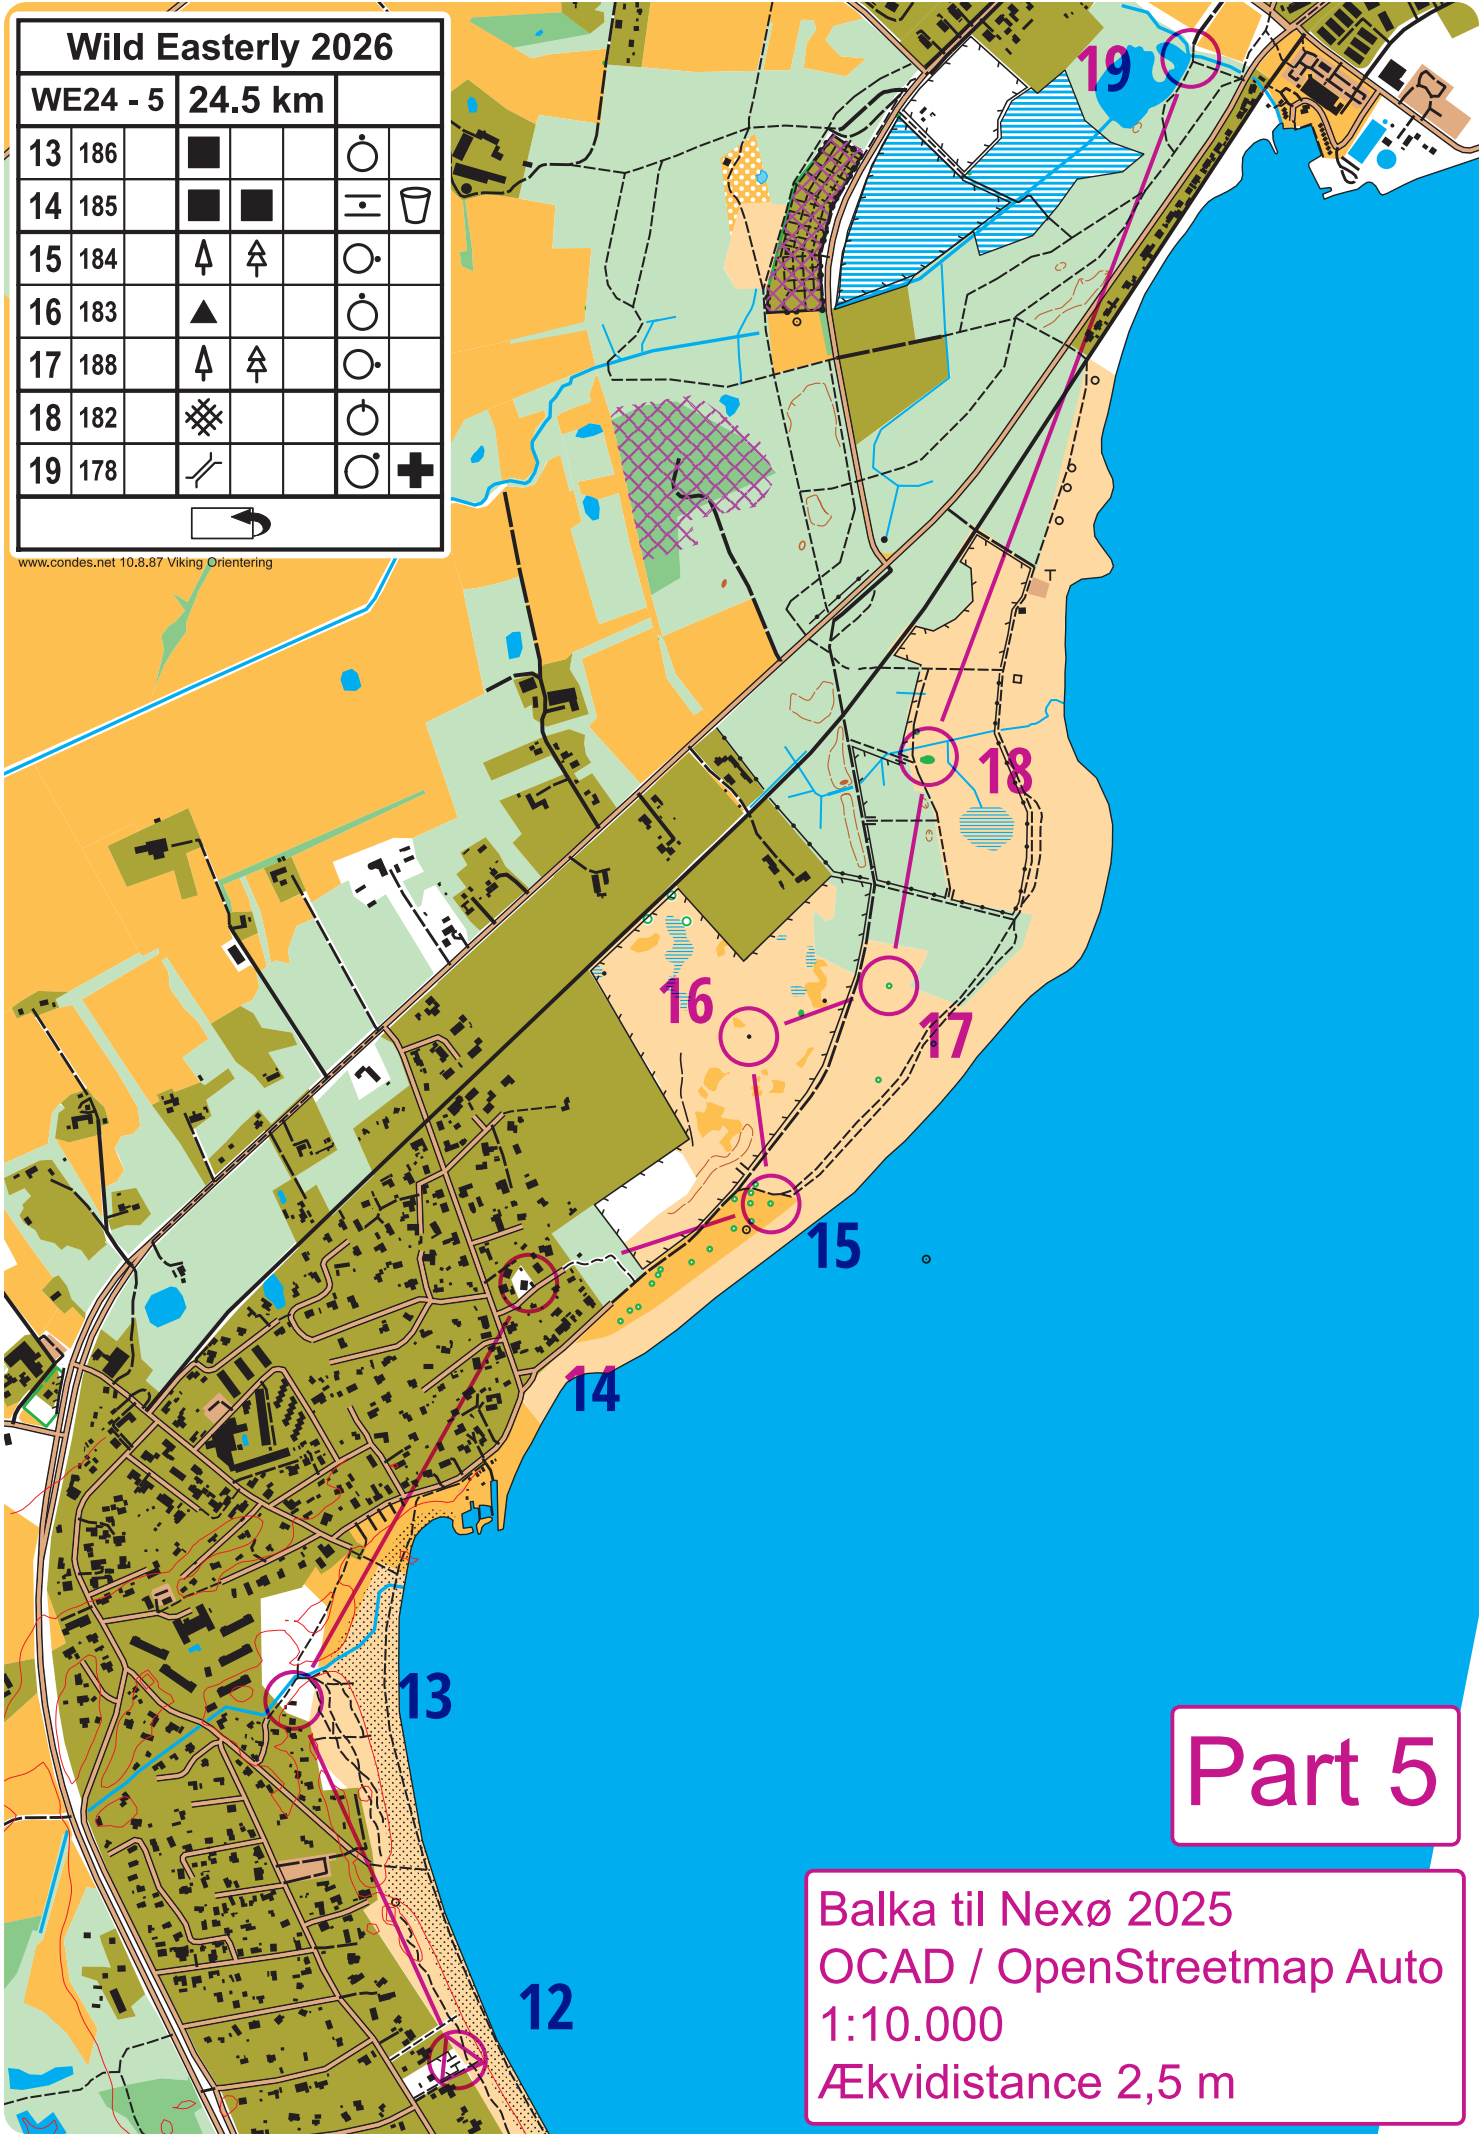

## Part 1

Dueodde 2025  
1:10.000  
Ækvidistance 2,5 m

Wild Easterly 2026				
WE24 - 1		24.4 km		
▷		▨		
1	201	○		○
2	198	∪		
3	199	↖	∪	
4	197	∩		
5	195	⌋		○
6	194	↑	▨	↓
7	193	○		⊥

www.condes.net 10.8.87 Viking Orientering

## Part 3

Tangvej 31, 2025  
Målestok: 1:5.000  
Ækvidistance 2.5 m

Wild Easterly 2026				
WE24 - 3		24.4 km		
9	189	→	⌋	○
10	192	→	∩	
11	190		□	○ +

www.condes.net 10.8.87 Viking Orientering

Specialsignaturer:  
× Rød træpæl (Naturstyrelsen)

# Wild Easterly 2026

WE24 - 4		24.4 km		
12	187	-H-		•○

[www.condes.net](http://www.condes.net) 10.8.86 Viking Orientering

# Wild Easterly 2026

WE24 - 5		24.5 km			
13	186	■		○	
14	185	■	■	≡	☐
15	184	↑	↗	○	
16	183	▲		○	
17	188	↑	↗	○	
18	182	⊗		○	
19	178	↗		○	+

www.condes.net 10.8.87 Viking Orientering

**Part 5**

Balka til Nexø 2025  
 OCAD / OpenStreetmap Auto  
 1:10.000  
 Ækvidistance 2,5 m