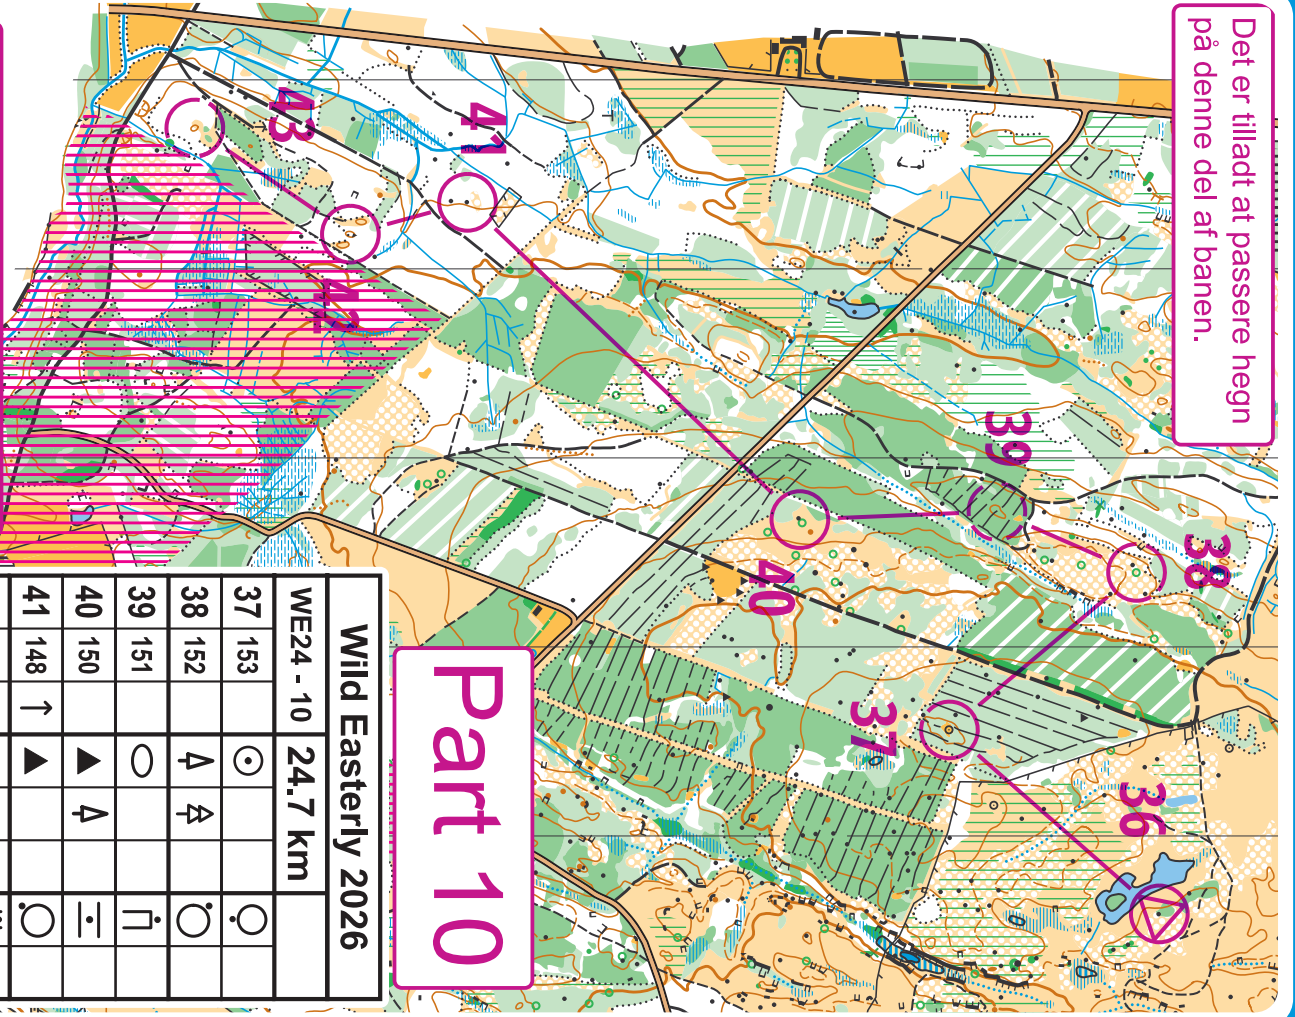

# Wild Easterly 2026

WE24 - 9		24.7 km			
29	165	≡	<	⊥	
30	164	●		⊙	
31	163	▲		○	
32	159	∇			
33	157	≡	⊗	·	
34	154	≡		⊙	
35	156	→	≡	⊙	
36	155	▲		⊙	+

www.condes.net 10.8.85 Viking Orientering

Det er tilladt at passere hegn på denne del af banen.

## Part 9

Paradisbakkerne 2023  
1:10.000  
Ækvidistance 5m

Det er tilladt at passere hegn på denne del af banen.