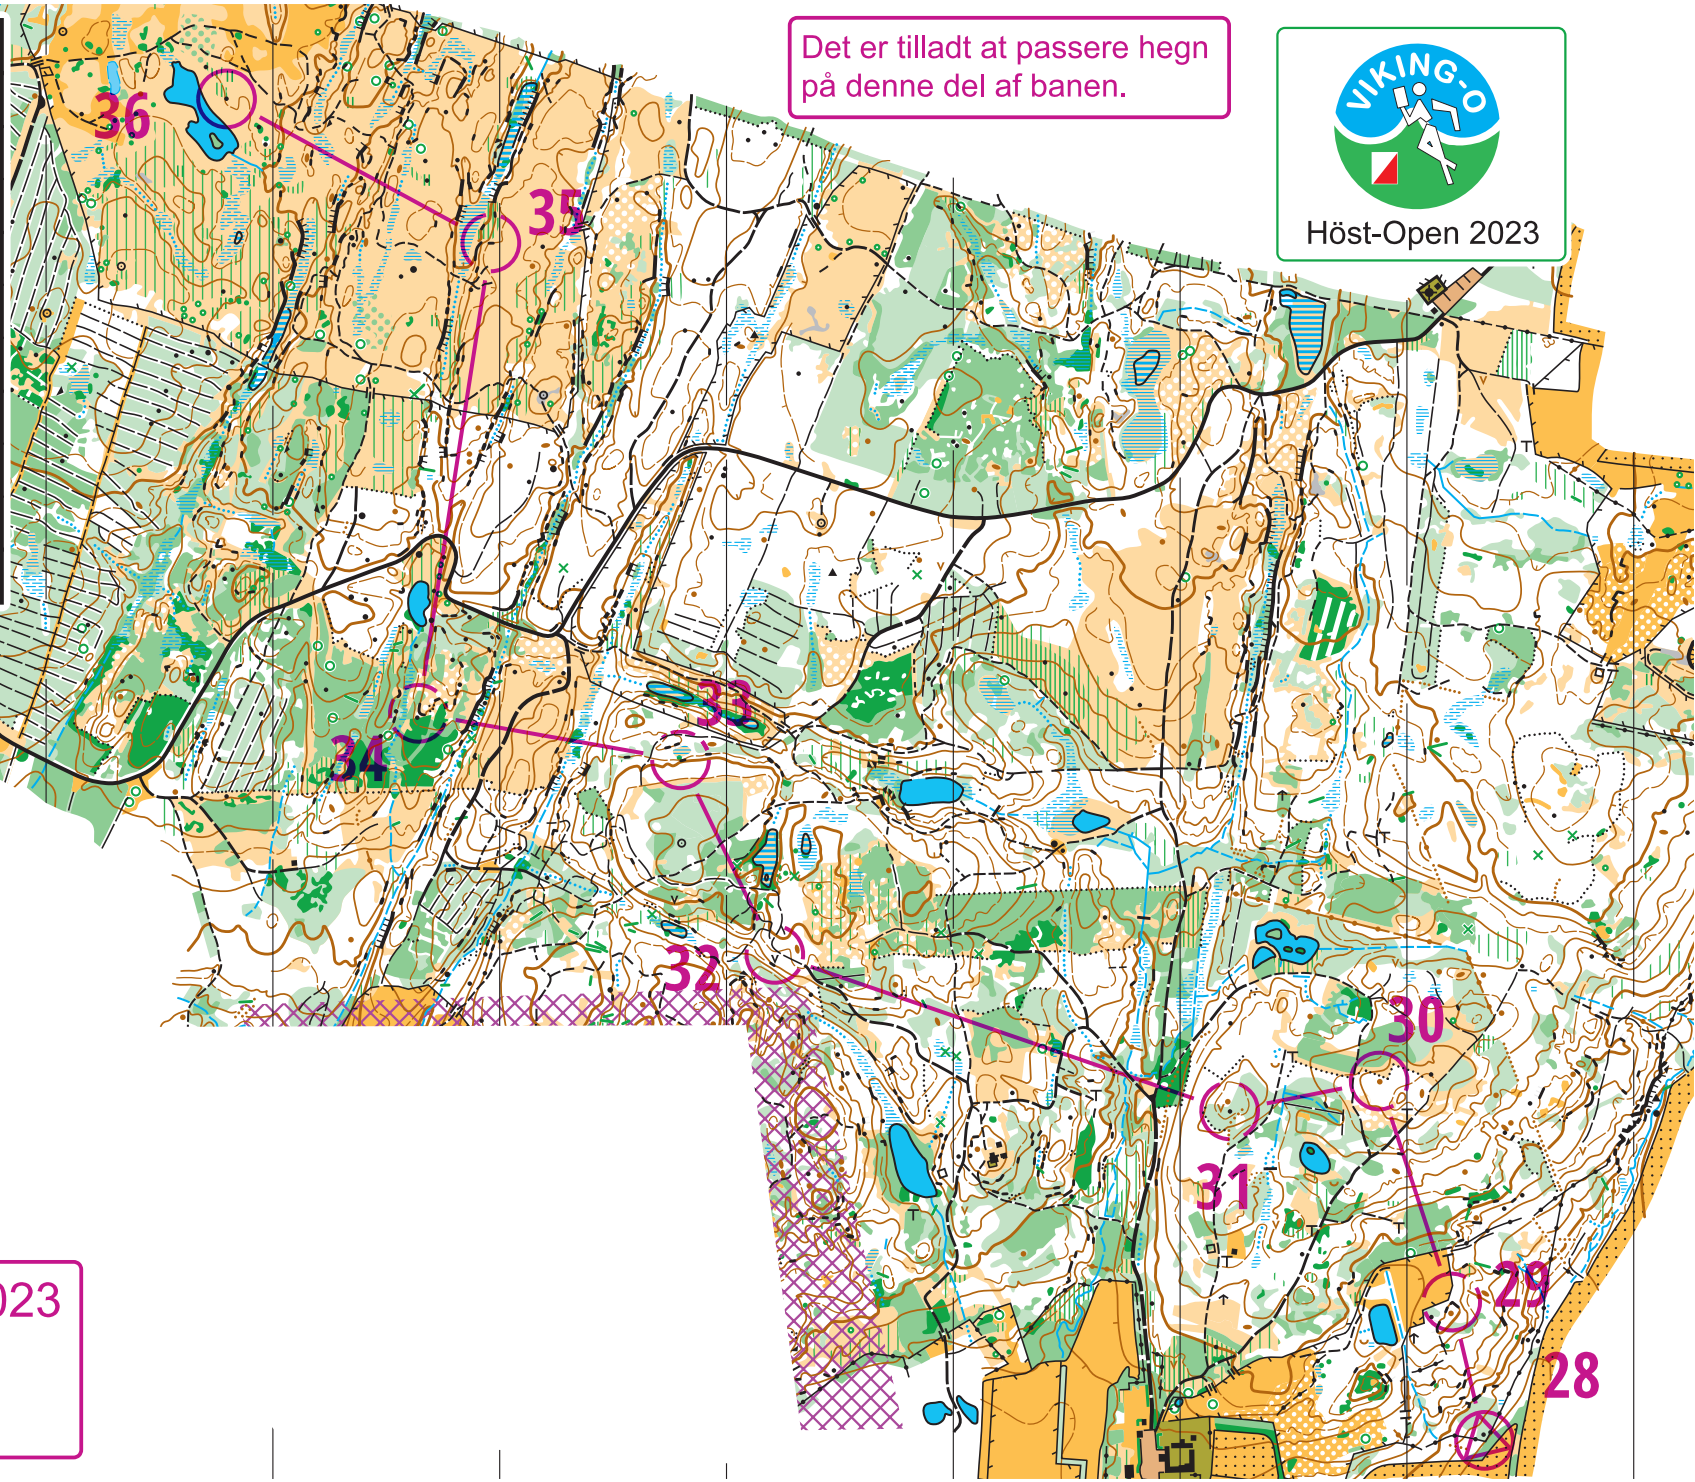

# 21

Nexø 2022  
 1:5.000  
 Ækvilidistance 2,5 m

Part 7

**Wild Easterly 2026**

WE24 - 7		24.7 km			
23	172				
24	170				
25	169				
26	168				

www.condes.net 10.8.86 Vilting Orientering

Danmarks Topografisk Kortværk (1980-2001)  
 1:10.000 (1:25.000 forstørret)  
 Ækvidistance 5 m

Part 8

Wild Easterly 2026				
WE24 - 8	24.7 km			
27 167		<		
28 166		<		

# Wild Easterly 2026

WE24 - 9		24.7 km			
29	165	≡	<	⊥	
30	164	●		⊙	
31	163	▲		○	
32	159	∇			
33	157	≡	⊗	·	
34	154	≡		⊙	
35	156	→	≡	⊙	
36	155	▲		⊙	+

www.condes.net 10.8.85 Viking Orientering

Det er tilladt at passere hegn på denne del af banen.