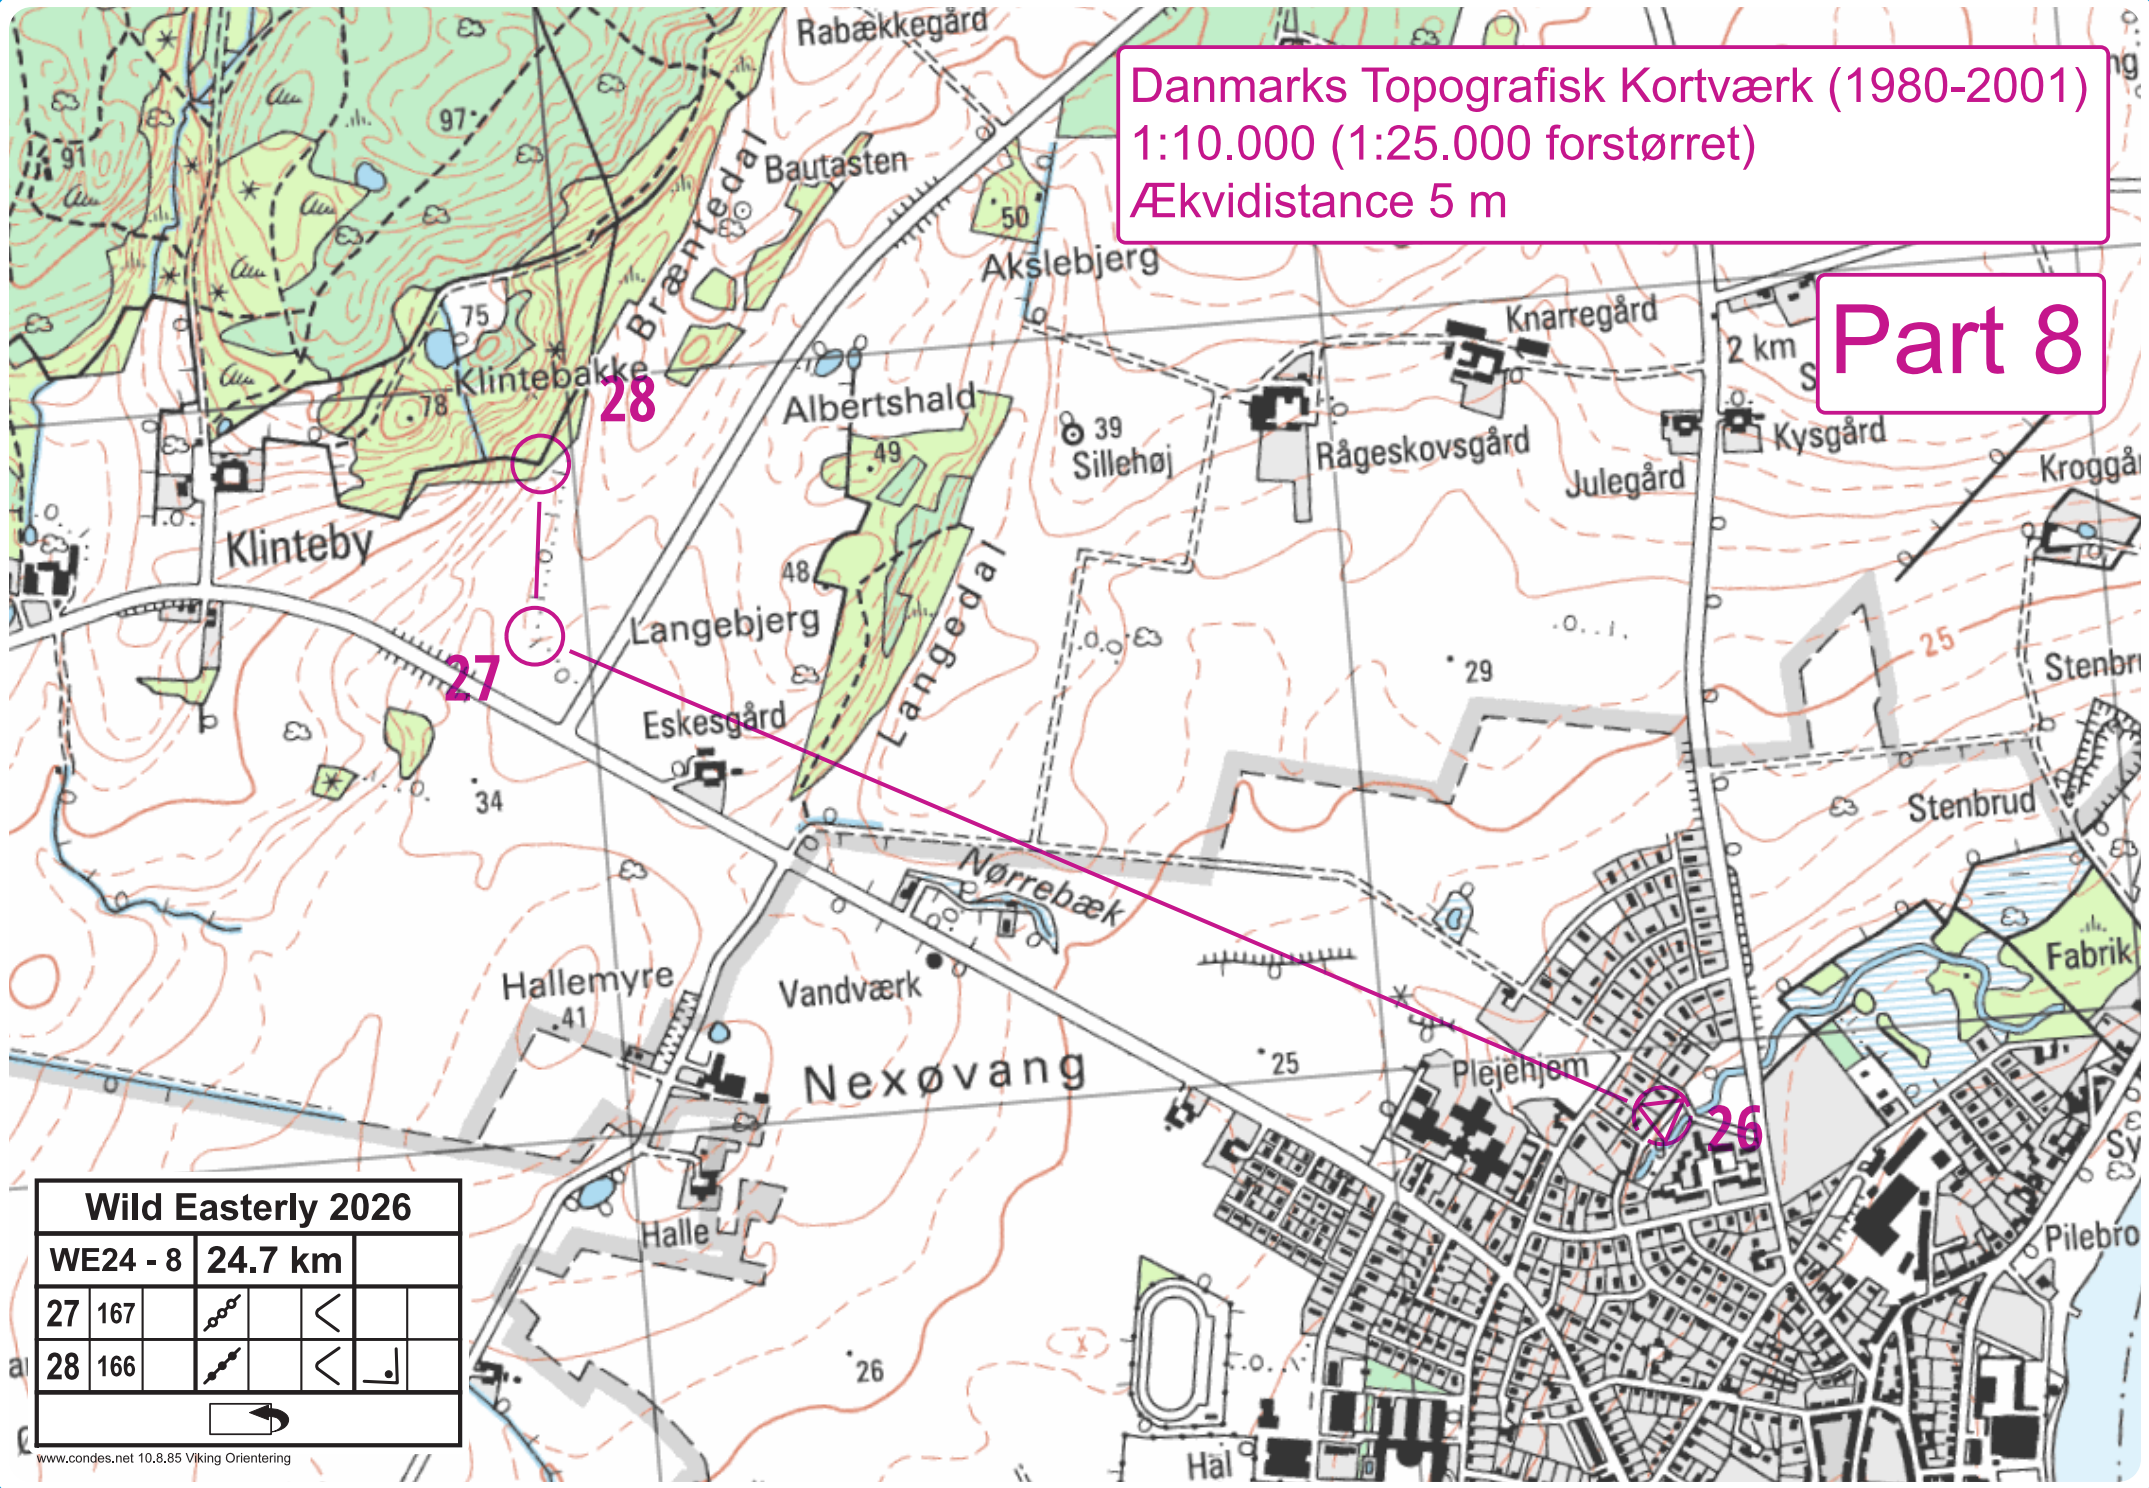

Danmarks Topografisk Kortværk (1980-2001)
1:10.000 (1:25.000 forstørret)
Ækvidistance 5 m

Part 8

Wild Easterly 2026				
WE24 - 8	24.7 km			
27 167		<		
28 166		<