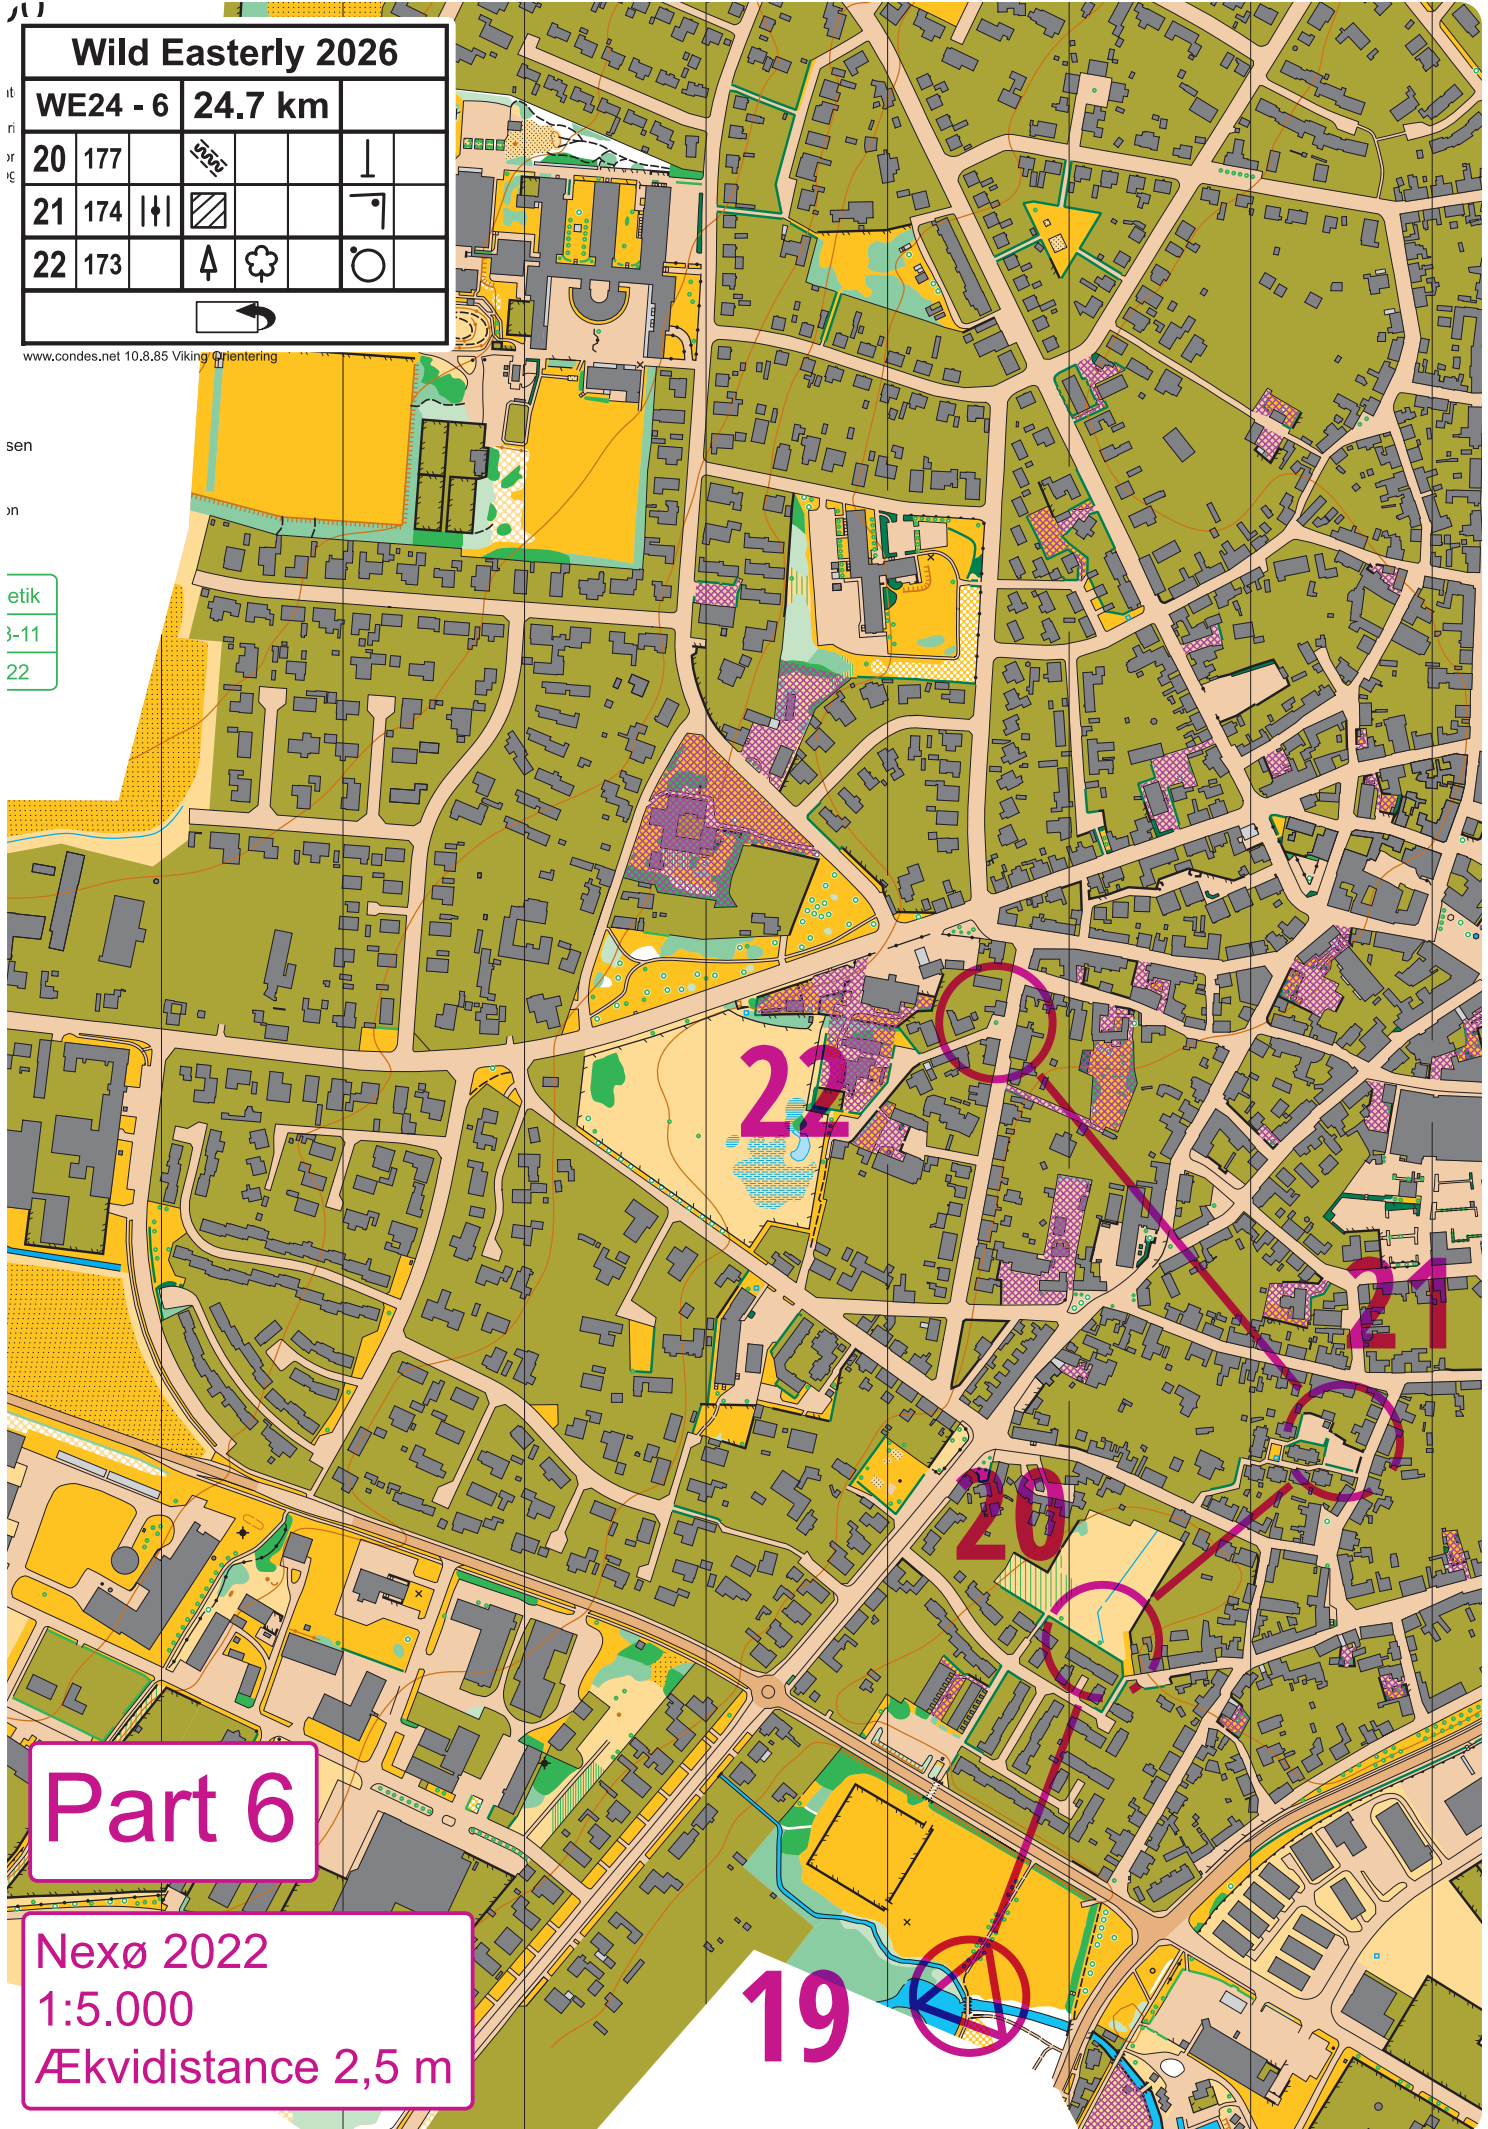

## Part 1

Dueodde 2025  
1:10.000  
Ækvidistance 2,5 m

Wild Easterly 2026				
WE24 - 1		24.4 km		
▷		▨		
1	201	○		○
2	198	∪		
3	199	↖	∪	
4	197	∩		
5	195	⌋		○
6	194	↑	▨	↓
7	193	○		⊥

www.condes.net 10.8.87 Viking Orientering

## Part 3

Tangvej 31, 2025  
Målestok: 1:5.000  
Ækvidistance 2.5 m

Wild Easterly 2026				
WE24 - 3		24.4 km		
9	189	→	⌋	○
10	192	→	∩	
11	190		□	○ +

www.condes.net 10.8.87 Viking Orientering

Specialsignaturer:  
× Rød træpæl (Naturstyrelsen)

Wild Easterly 2026					
WE24 - 6		24.7 km			
20	177				
21	174				
22	173				

www.condes.net 10.8.85 Viking Orienteering

sen

in

etik

3-11

22

# Part 6

Nexø 2022  
 1:5.000  
 Ækvidistance 2,5 m