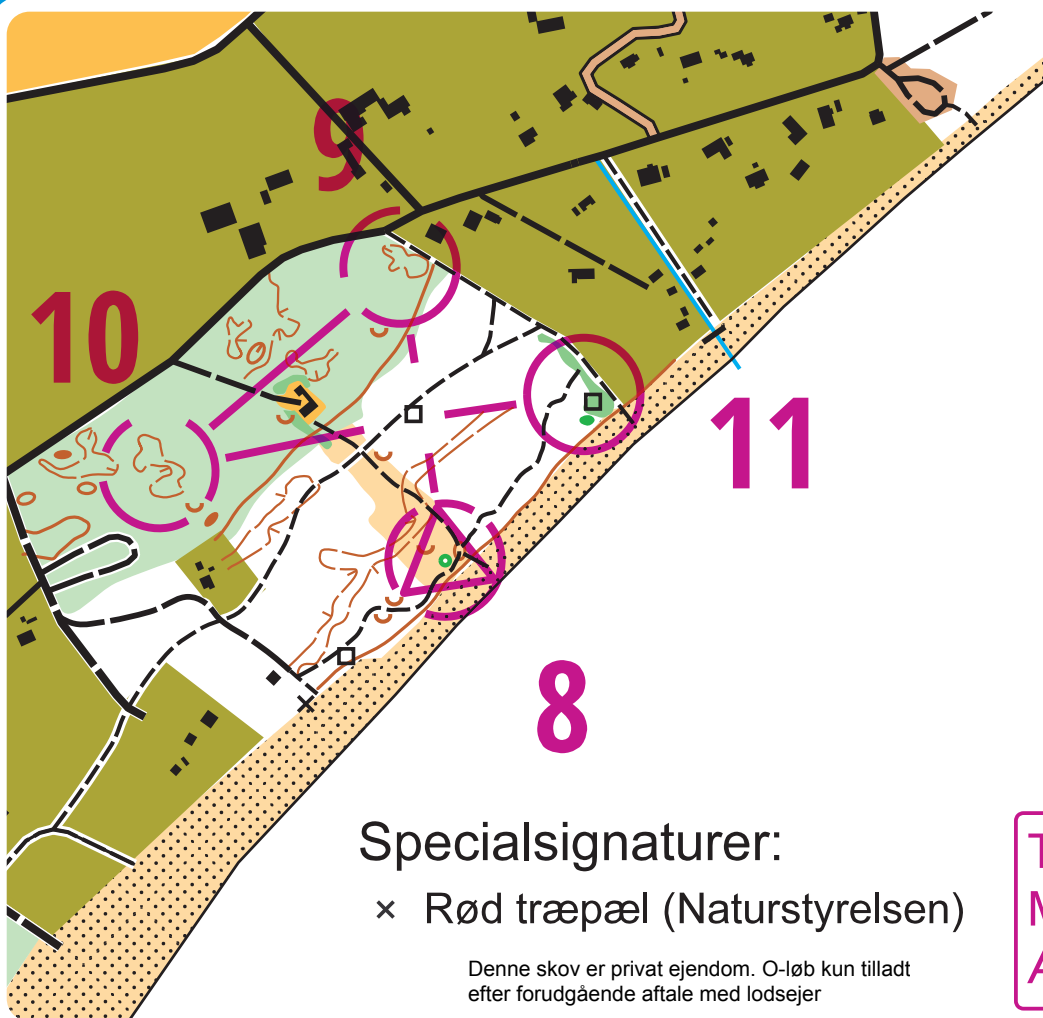

## Part 1

Dueodde 2025  
1:10.000  
Ækvidistance 2,5 m

Wild Easterly 2026				
WE24 - 1		24.4 km		
▷		▨		
1	201	○		○
2	198	∪		
3	199	↖	∪	
4	197	∩		
5	195	⌋		○
6	194	↑	▨	↓
7	193	○		⊥

www.condes.net 10.8.87 Viking Orientering