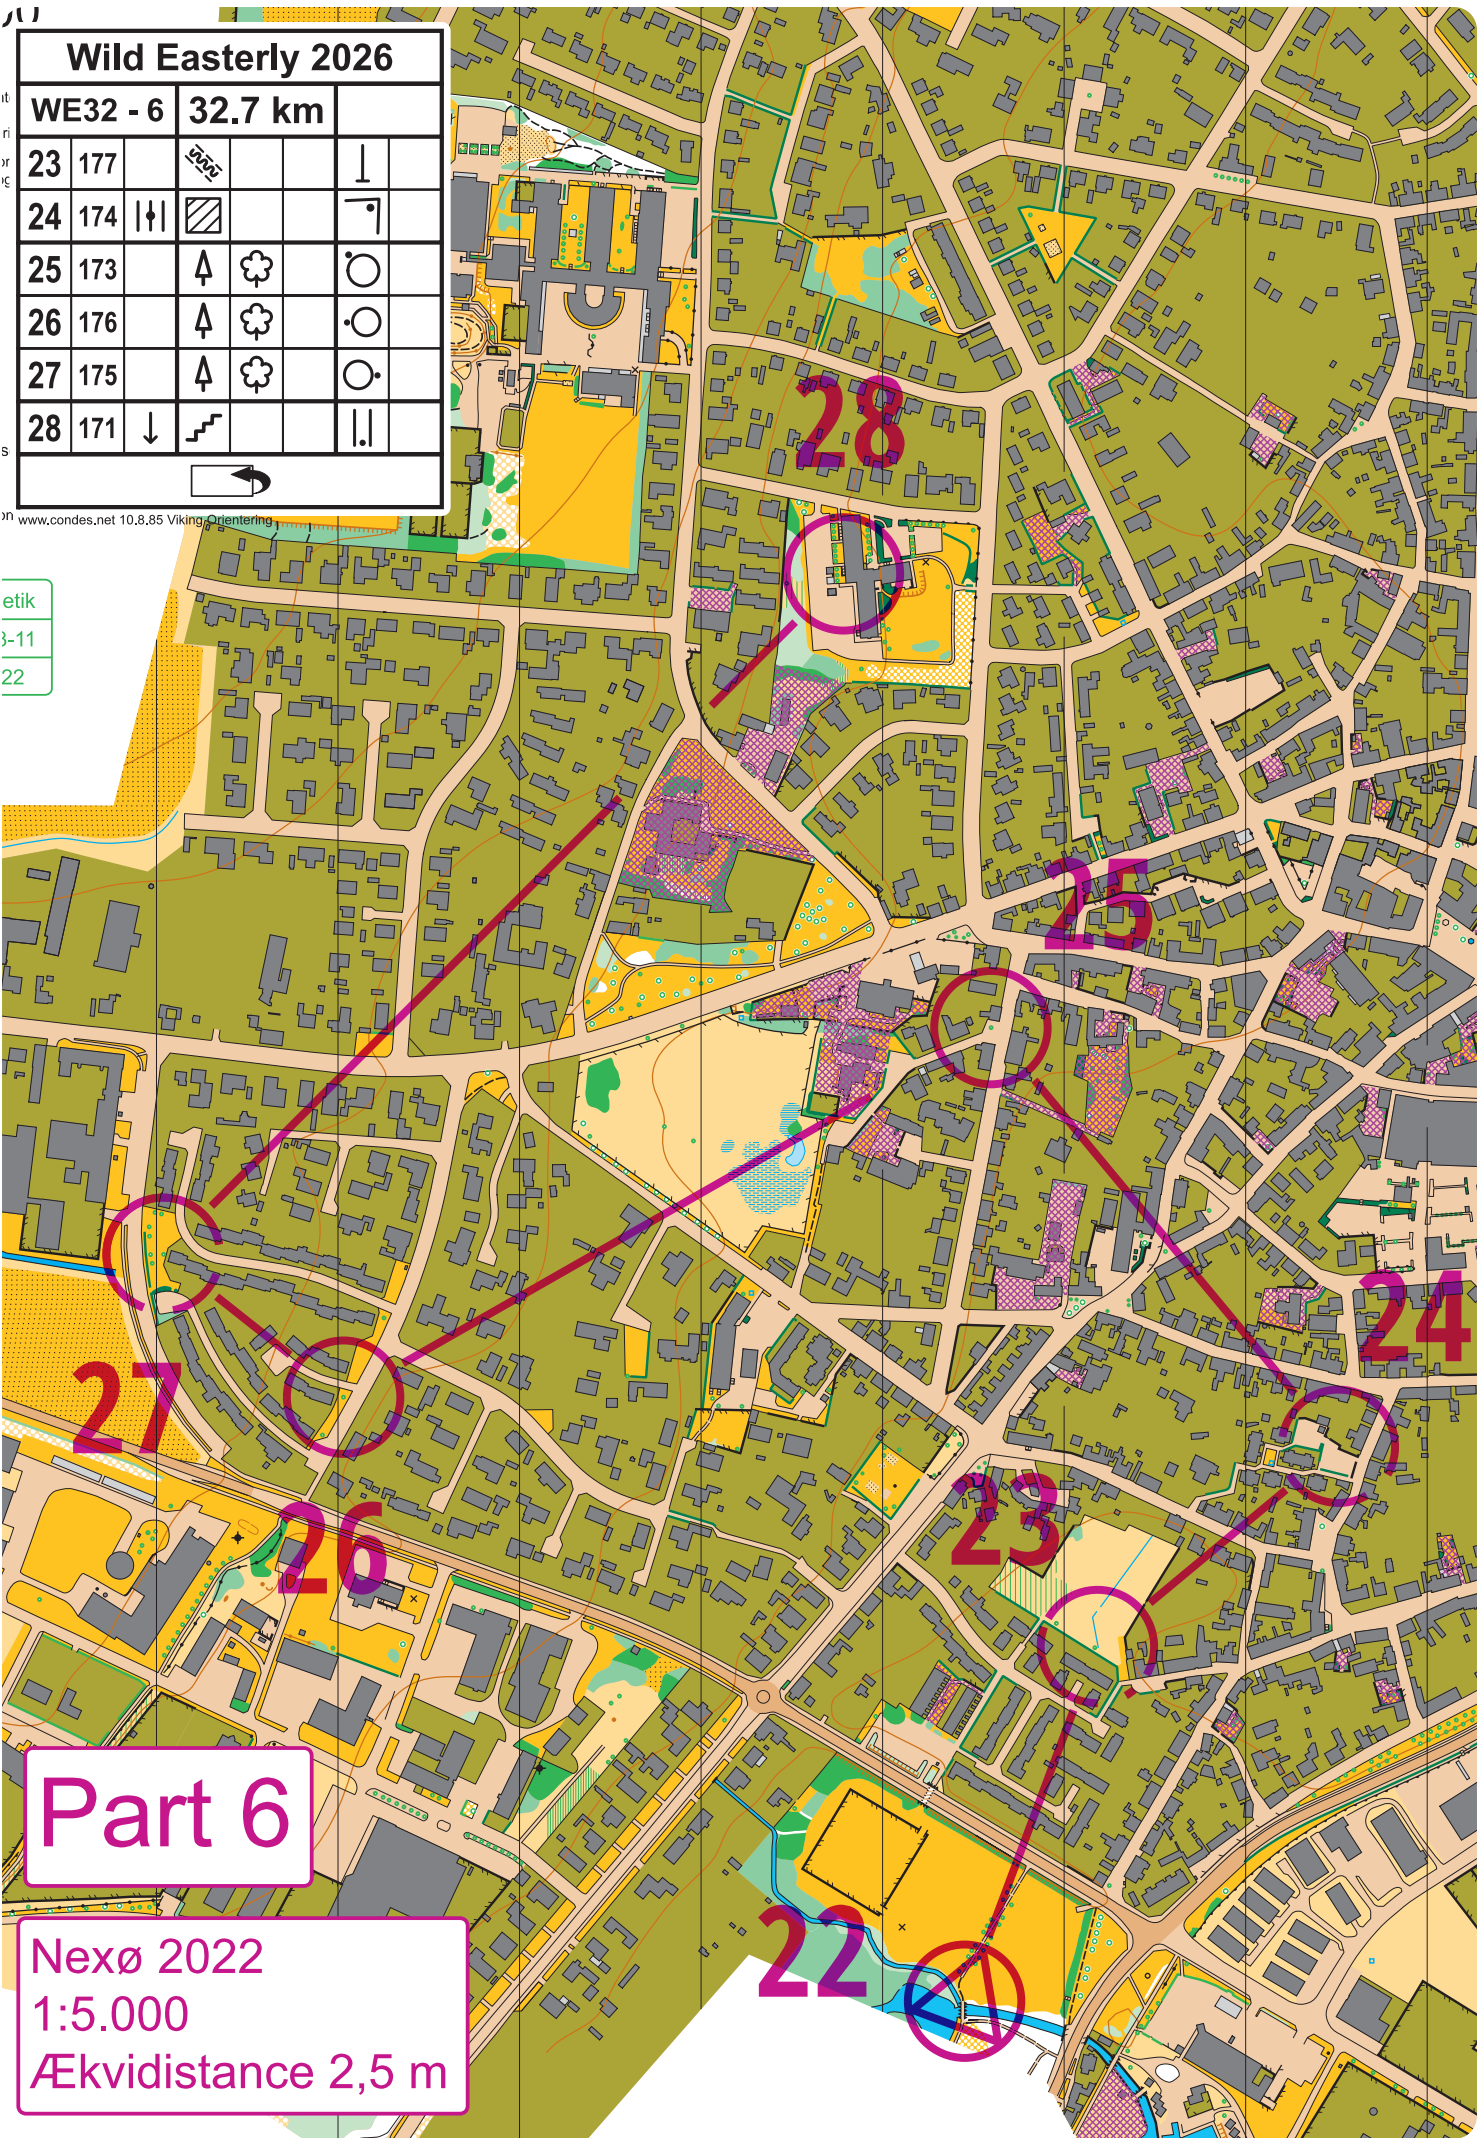

Wild Easterly 2026				
WE32 - 3		32.3 km		
9	189	→	⊥	⊙
10	192	→	∩	
11	190	□		⊙ +
↻				

Specialsignaturer:
× Rød træpæl (Naturstyrelsen)

8

Wild Easterly 2026			
WE32 - 2		32.7 km	
8	191	↑	⚙

www.condes.net 10.8.85 Viking Orientering

Wild Easterly 2026

WE32 - 5		32.3 km			
13	186	■		○	
14	185	■	■	≡	☐
15	184	↑	⚡	○	
16	183	▲		○	
17	188	↑	⚡	○	
18	182	⊠		○	
19	181	▲		○	
20	180	⊠	⊠	⊠	
21	179	⊠		○	
22	178	⊠		○	+

www.condes.net 10.8.87 Viking Orientering

Part 5

Balka til Nexø 2025
 OCAD / OpenStreetmap Auto
 1:10.000
 Ækvidistance 2,5 m

Wild Easterly 2026

WE32 - 6 32.7 km

23	177				
24	174				
25	173				
26	176				
27	175				
28	171				

www.condes.net 10.8.85 Viking Orienteering

etik
3-11
22

Part 6

Nexø 2022
1:5.000
Ækvidistance 2,5 m

Nexø 2022
 1:5.000
 Ækvidistance 2,5 m

Part 7

Wild Easterly 2026

WE32 - 7		32.7 km		
29	172			
30	170			
31	169			
32	168			

Danmarks Topografisk Kortværk (1980-2001)
 1:10.000 (1:25.000 forstørret)
 Ækvidistance 5 m