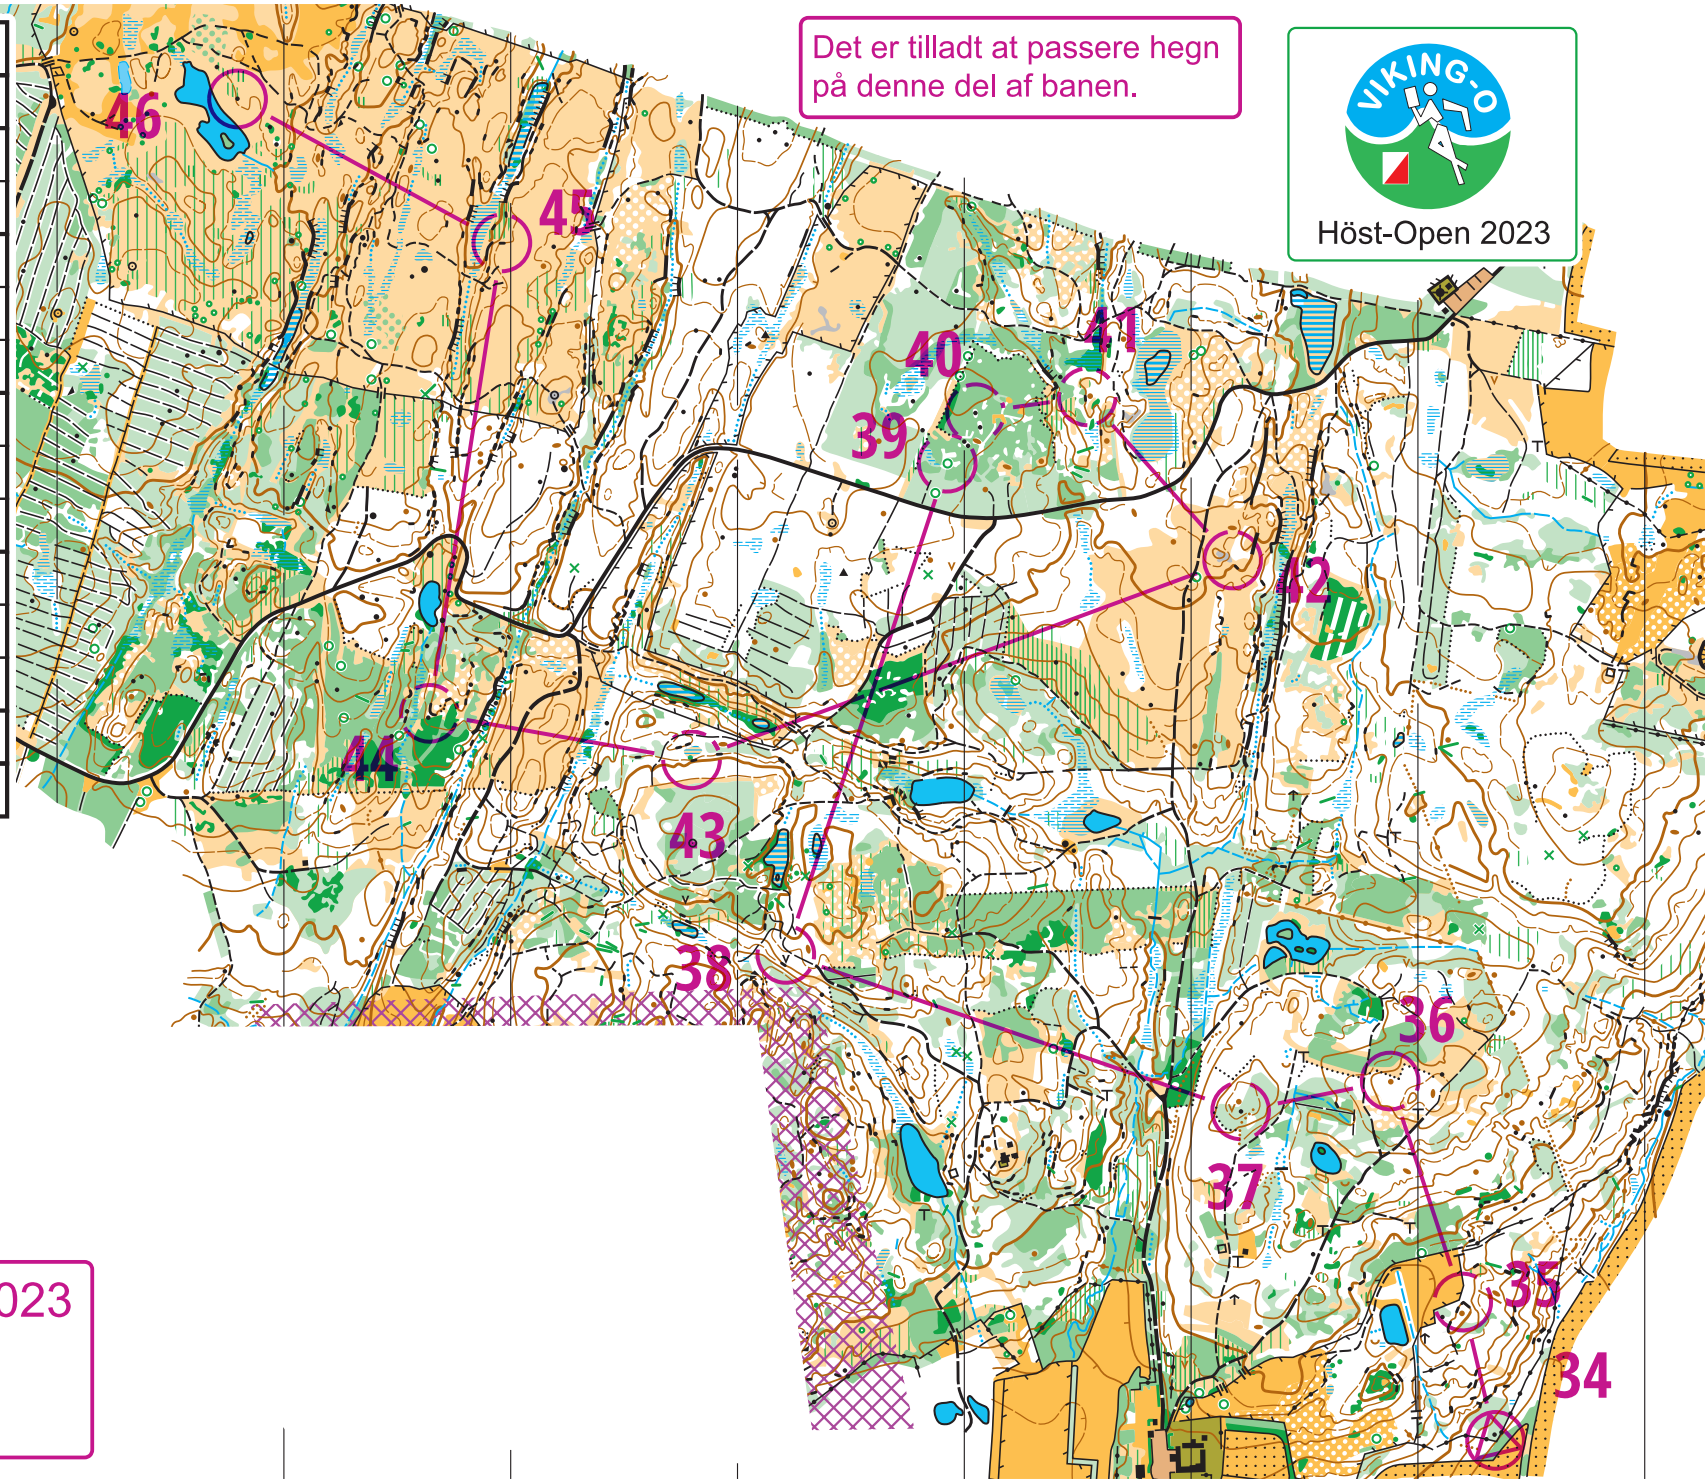

Wild Easterly 2026

WE32 - 9		32.7 km			
35	165	▬		<	└
36	164	●			└○
37	163	▲			○
38	159	∇			
39	158	⬆	⬆		○
40	160	↑	●		○
41	161	▬	●		├
42	162	✱			○
43	157	▬	▨		├
44	154	▬			└○
45	156	→	▬		○
46	155	▲			○+

www.condes.net 10.8.85 Viking Orienteering

Det er tilladt at passere hegn på denne del af banen.

Part 9

Paradisbakkerne 2023
1:10.000
Ækvidistance 5m