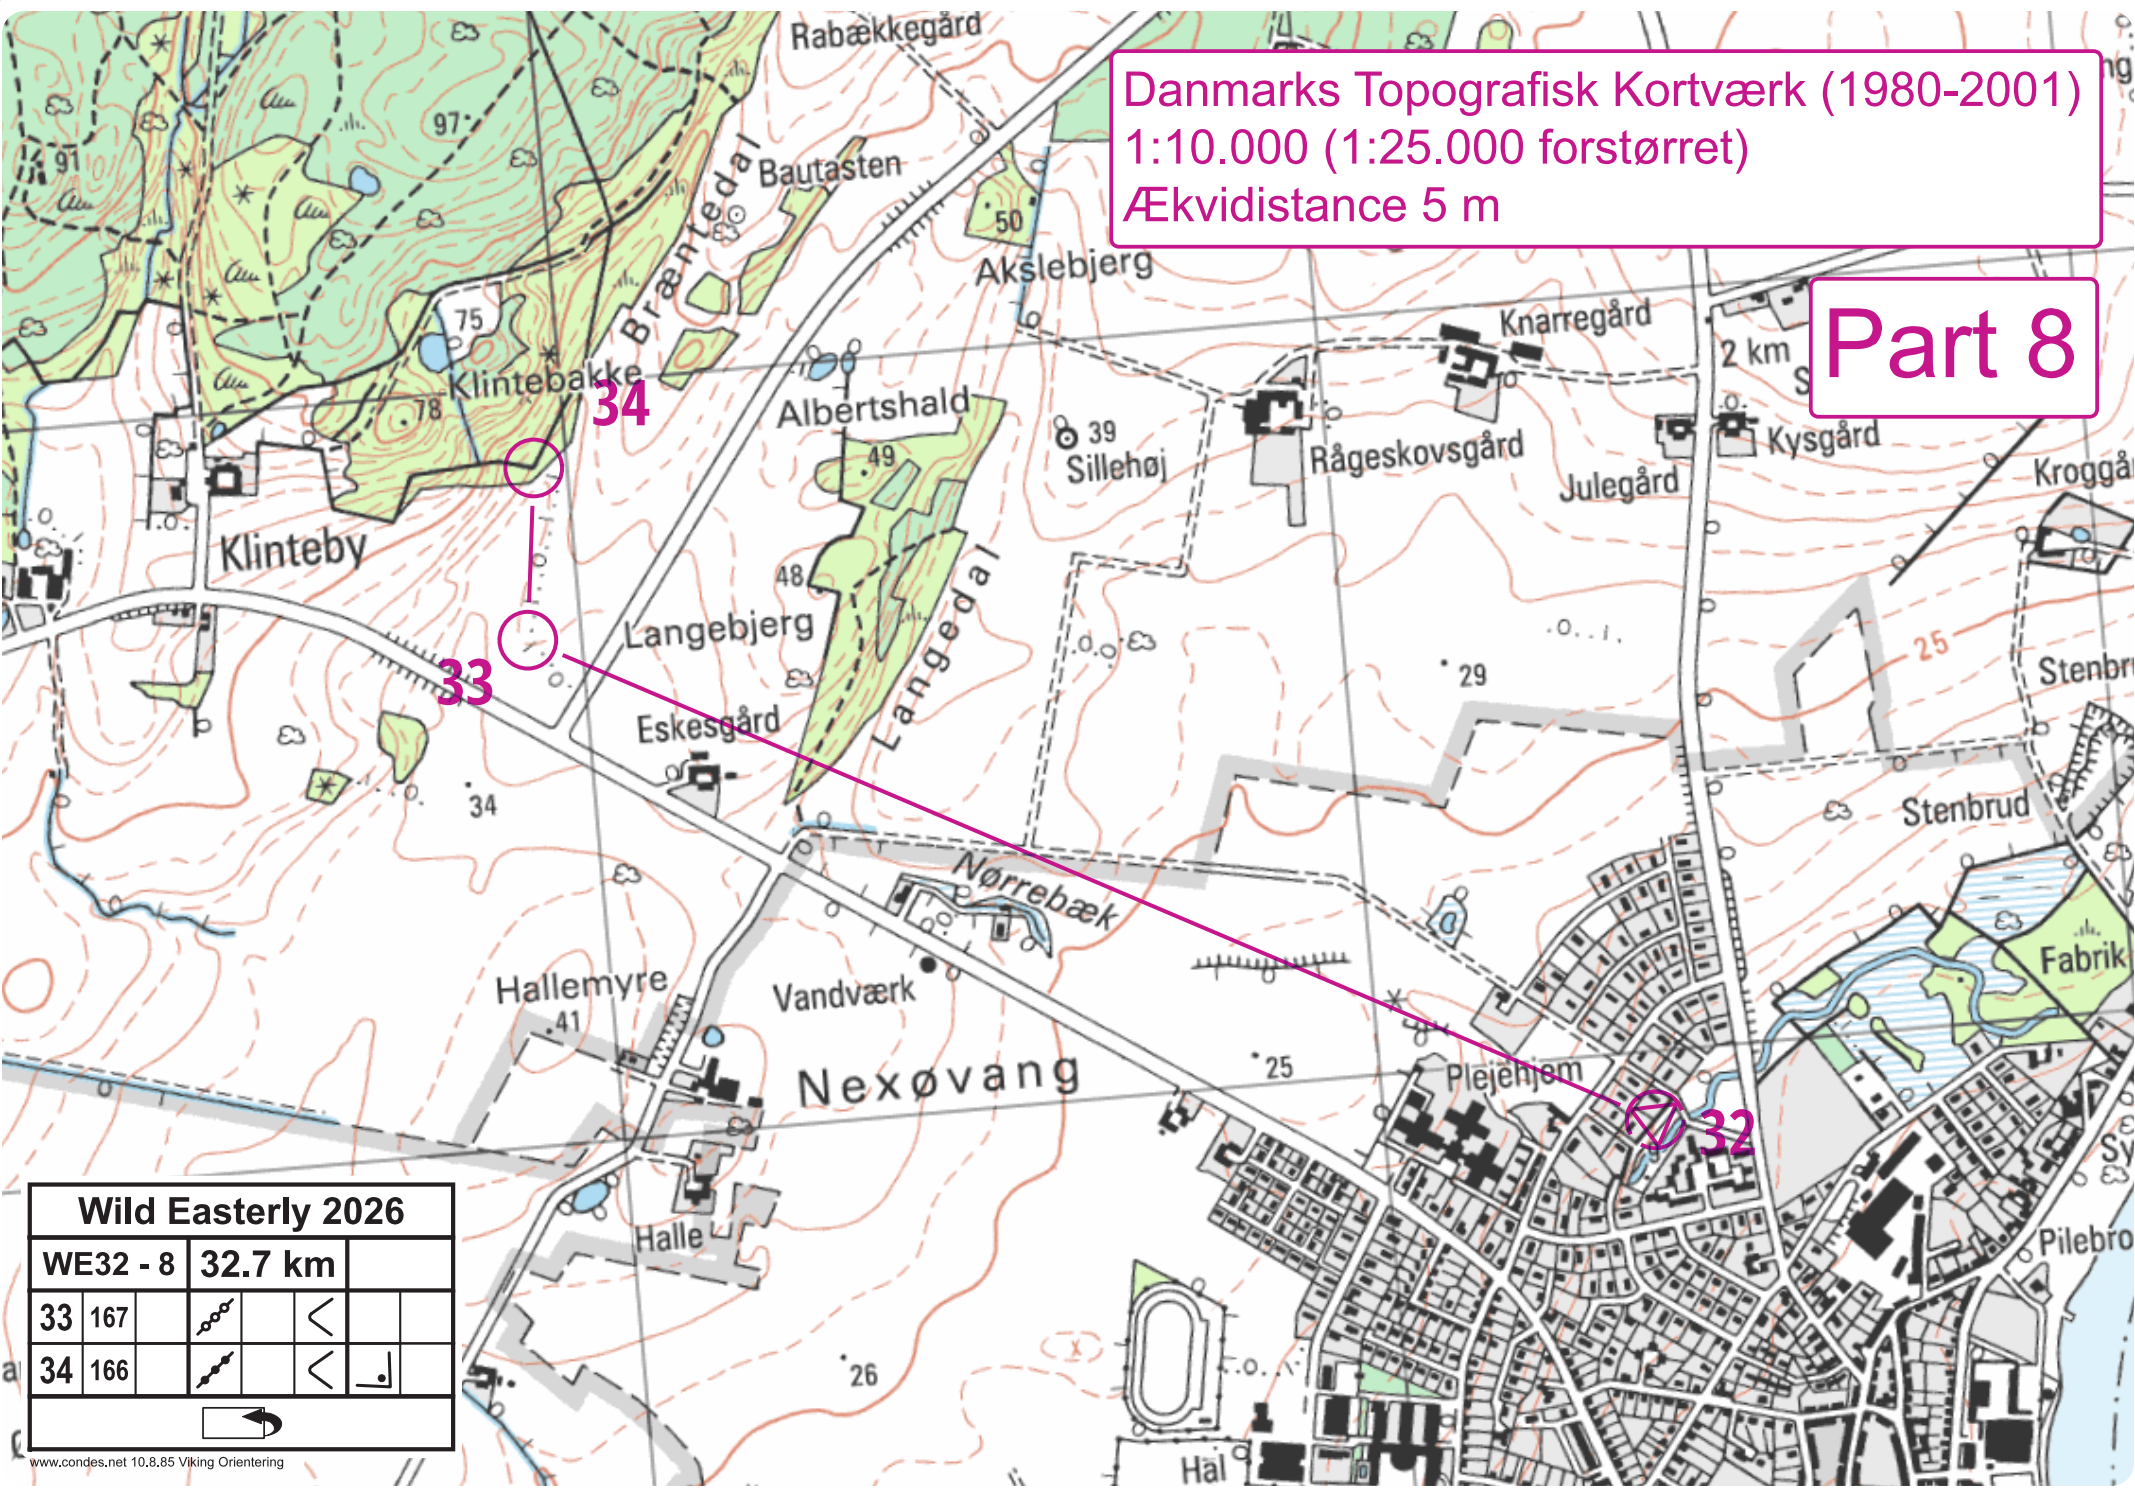

Danmarks Topografisk Kortværk (1980-2001)
1:10.000 (1:25.000 forstørret)
Ækvidistance 5 m

Part 8

Wild Easterly 2026				
WE32 - 8	32.7 km			
33	167			
34	166