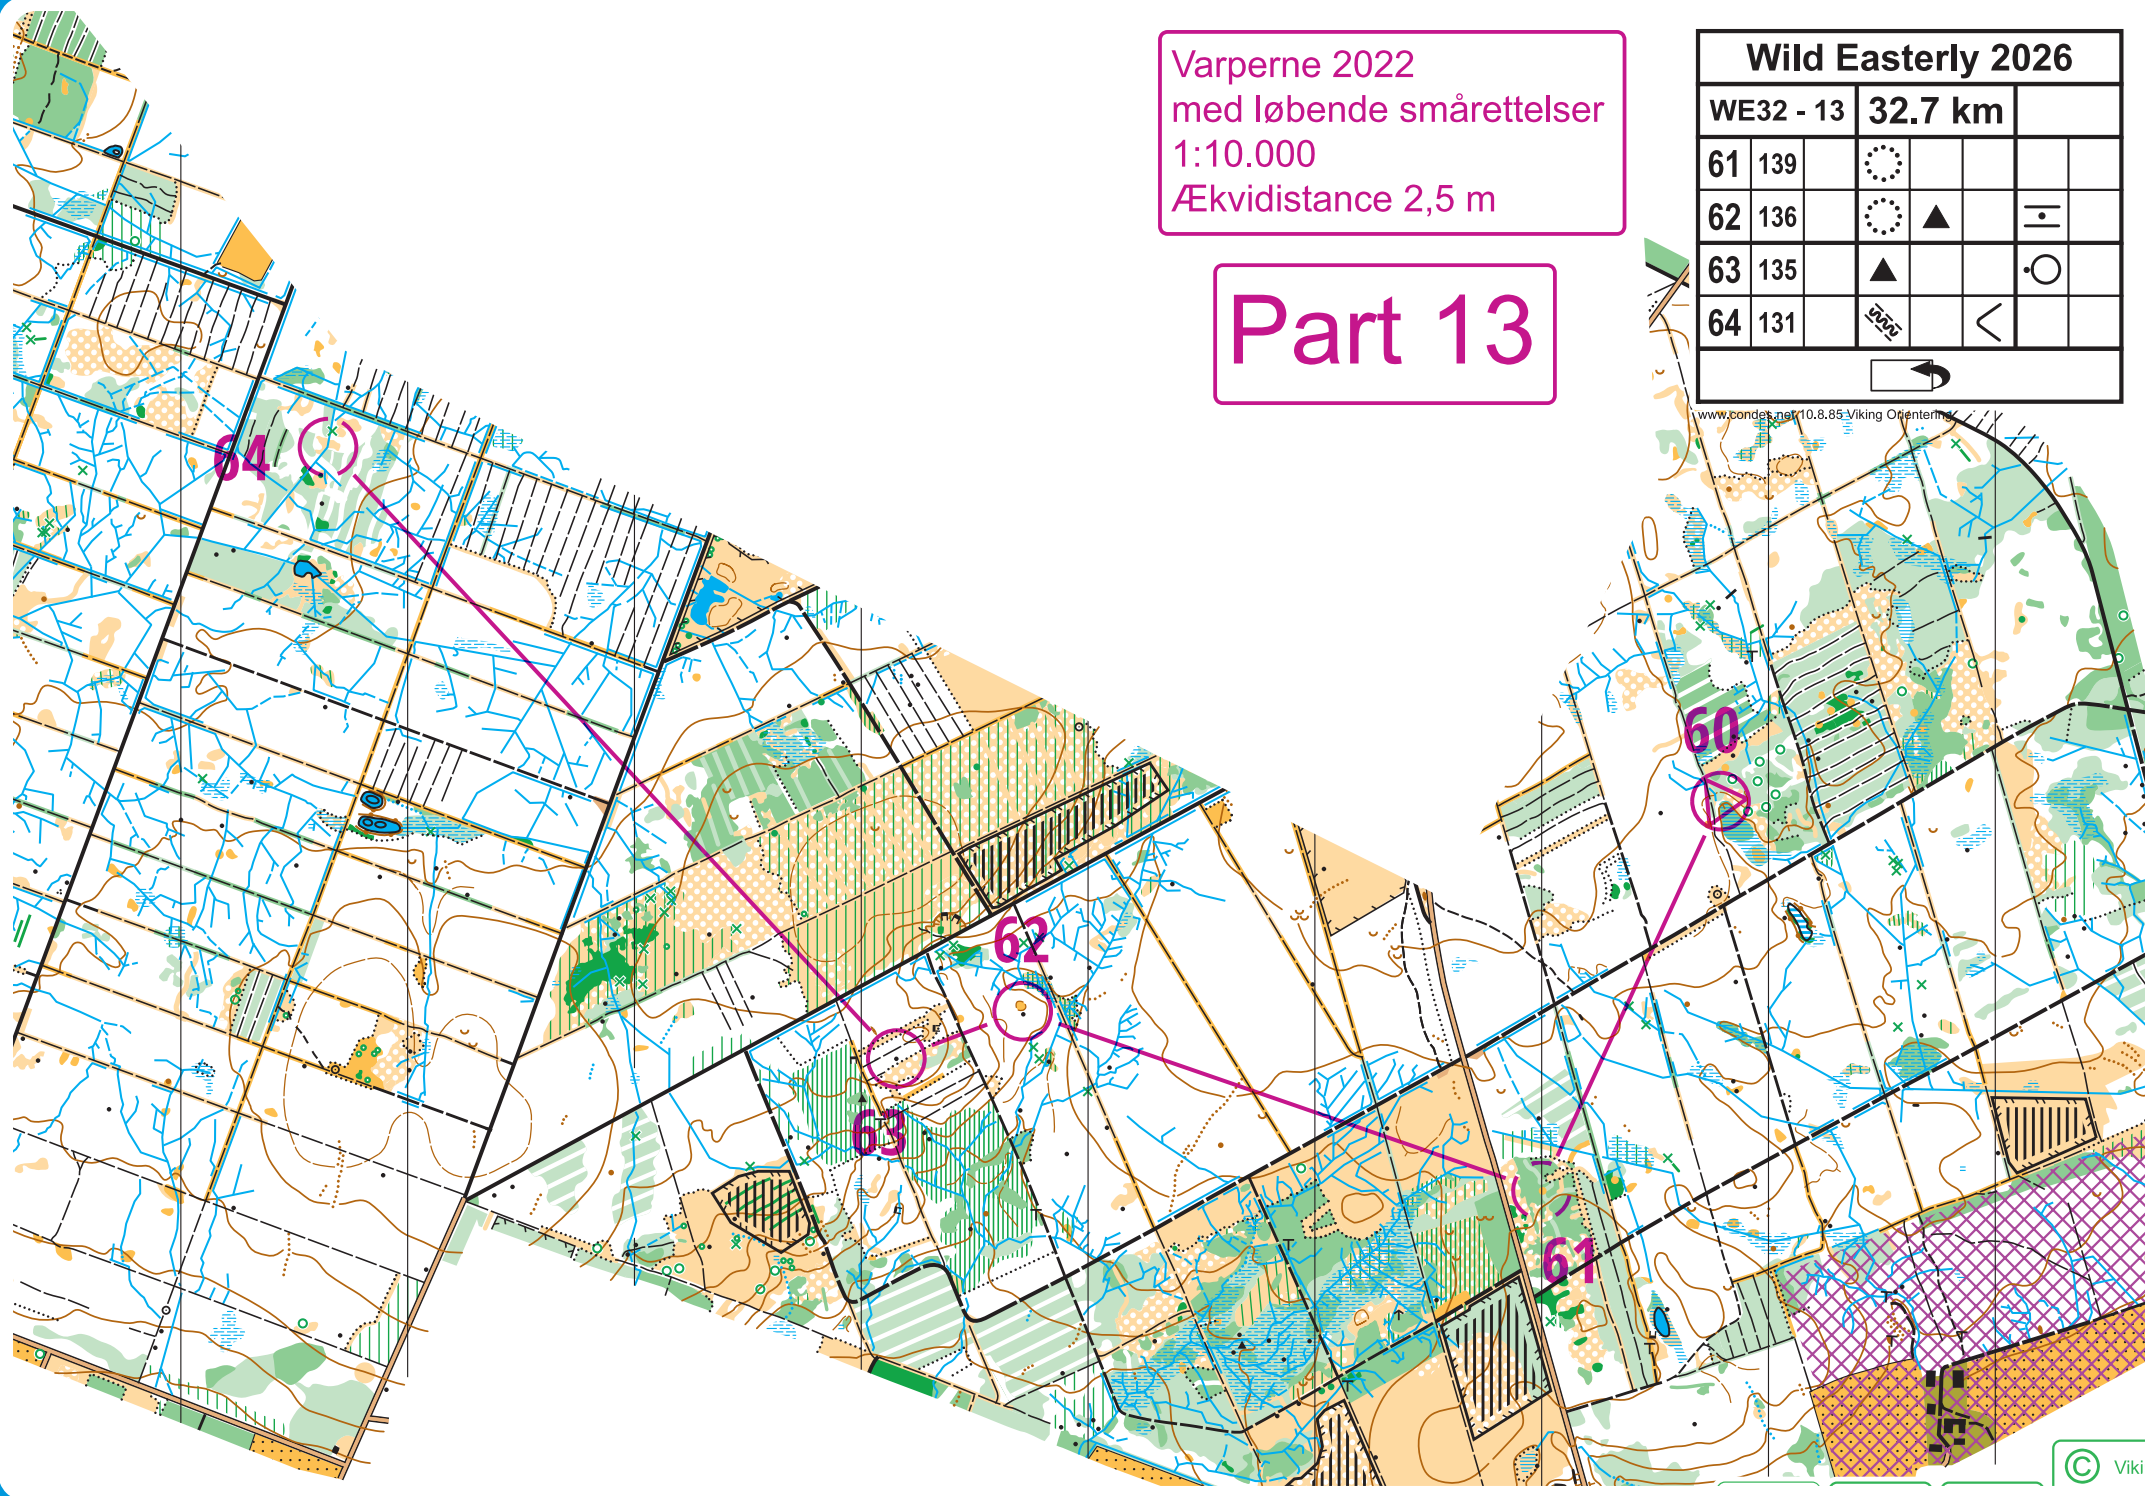

Wild Easterly 2026

WE32 - 11	32.7 km			
54	146	○		♠
55	145	←	♠	○
56	144	☉		○

Plantagerne 2009
1:10.000
Ækvidistance 2,5 m

Part 11

www.condes.net 10:8.85 Vjking Orientering

Wild Easterly 2026					
WE32 - 12		32.7 km			
57	143	⌈			⌈
58	142	⊙			⊙
59	141	∩			
60	140	≡			⊙+

Det er forbudt at passere hegn eller gå ind i hegninger på denne del af banen.

Lave målebordsblade (1901-1971)
1:10.000 (1:20.000 forstørret)
Ækvidistance 2,5 m

Part 12

Varperne 2022
med løbende smårettelser
1:10.000
Ækvidistance 2,5 m

Part 13

Wild Easterly 2026				
WE32 - 13	32.7 km			
61	139	⊙		
62	136	⊙	▲	≡
63	135	▲		○
64	131	⊙	<	

Part 14

Høje målebordsblade (1862-1899)
 1:10.000 (forstørret 1:20.000)
 Ækvidistance 5 fod

Det er tilladt at passere hegn på denne del af banen.

Wild Easterly 2026					
WE32 - 14	32.7 km				
65 132	▲			○	
66 133	⊖				
67 134	⚡	⚡	⚡	⚡	
68 137	⚡		<	⚡	
69 138	⚡			⚡	
○ <		350 m		> ⊙	