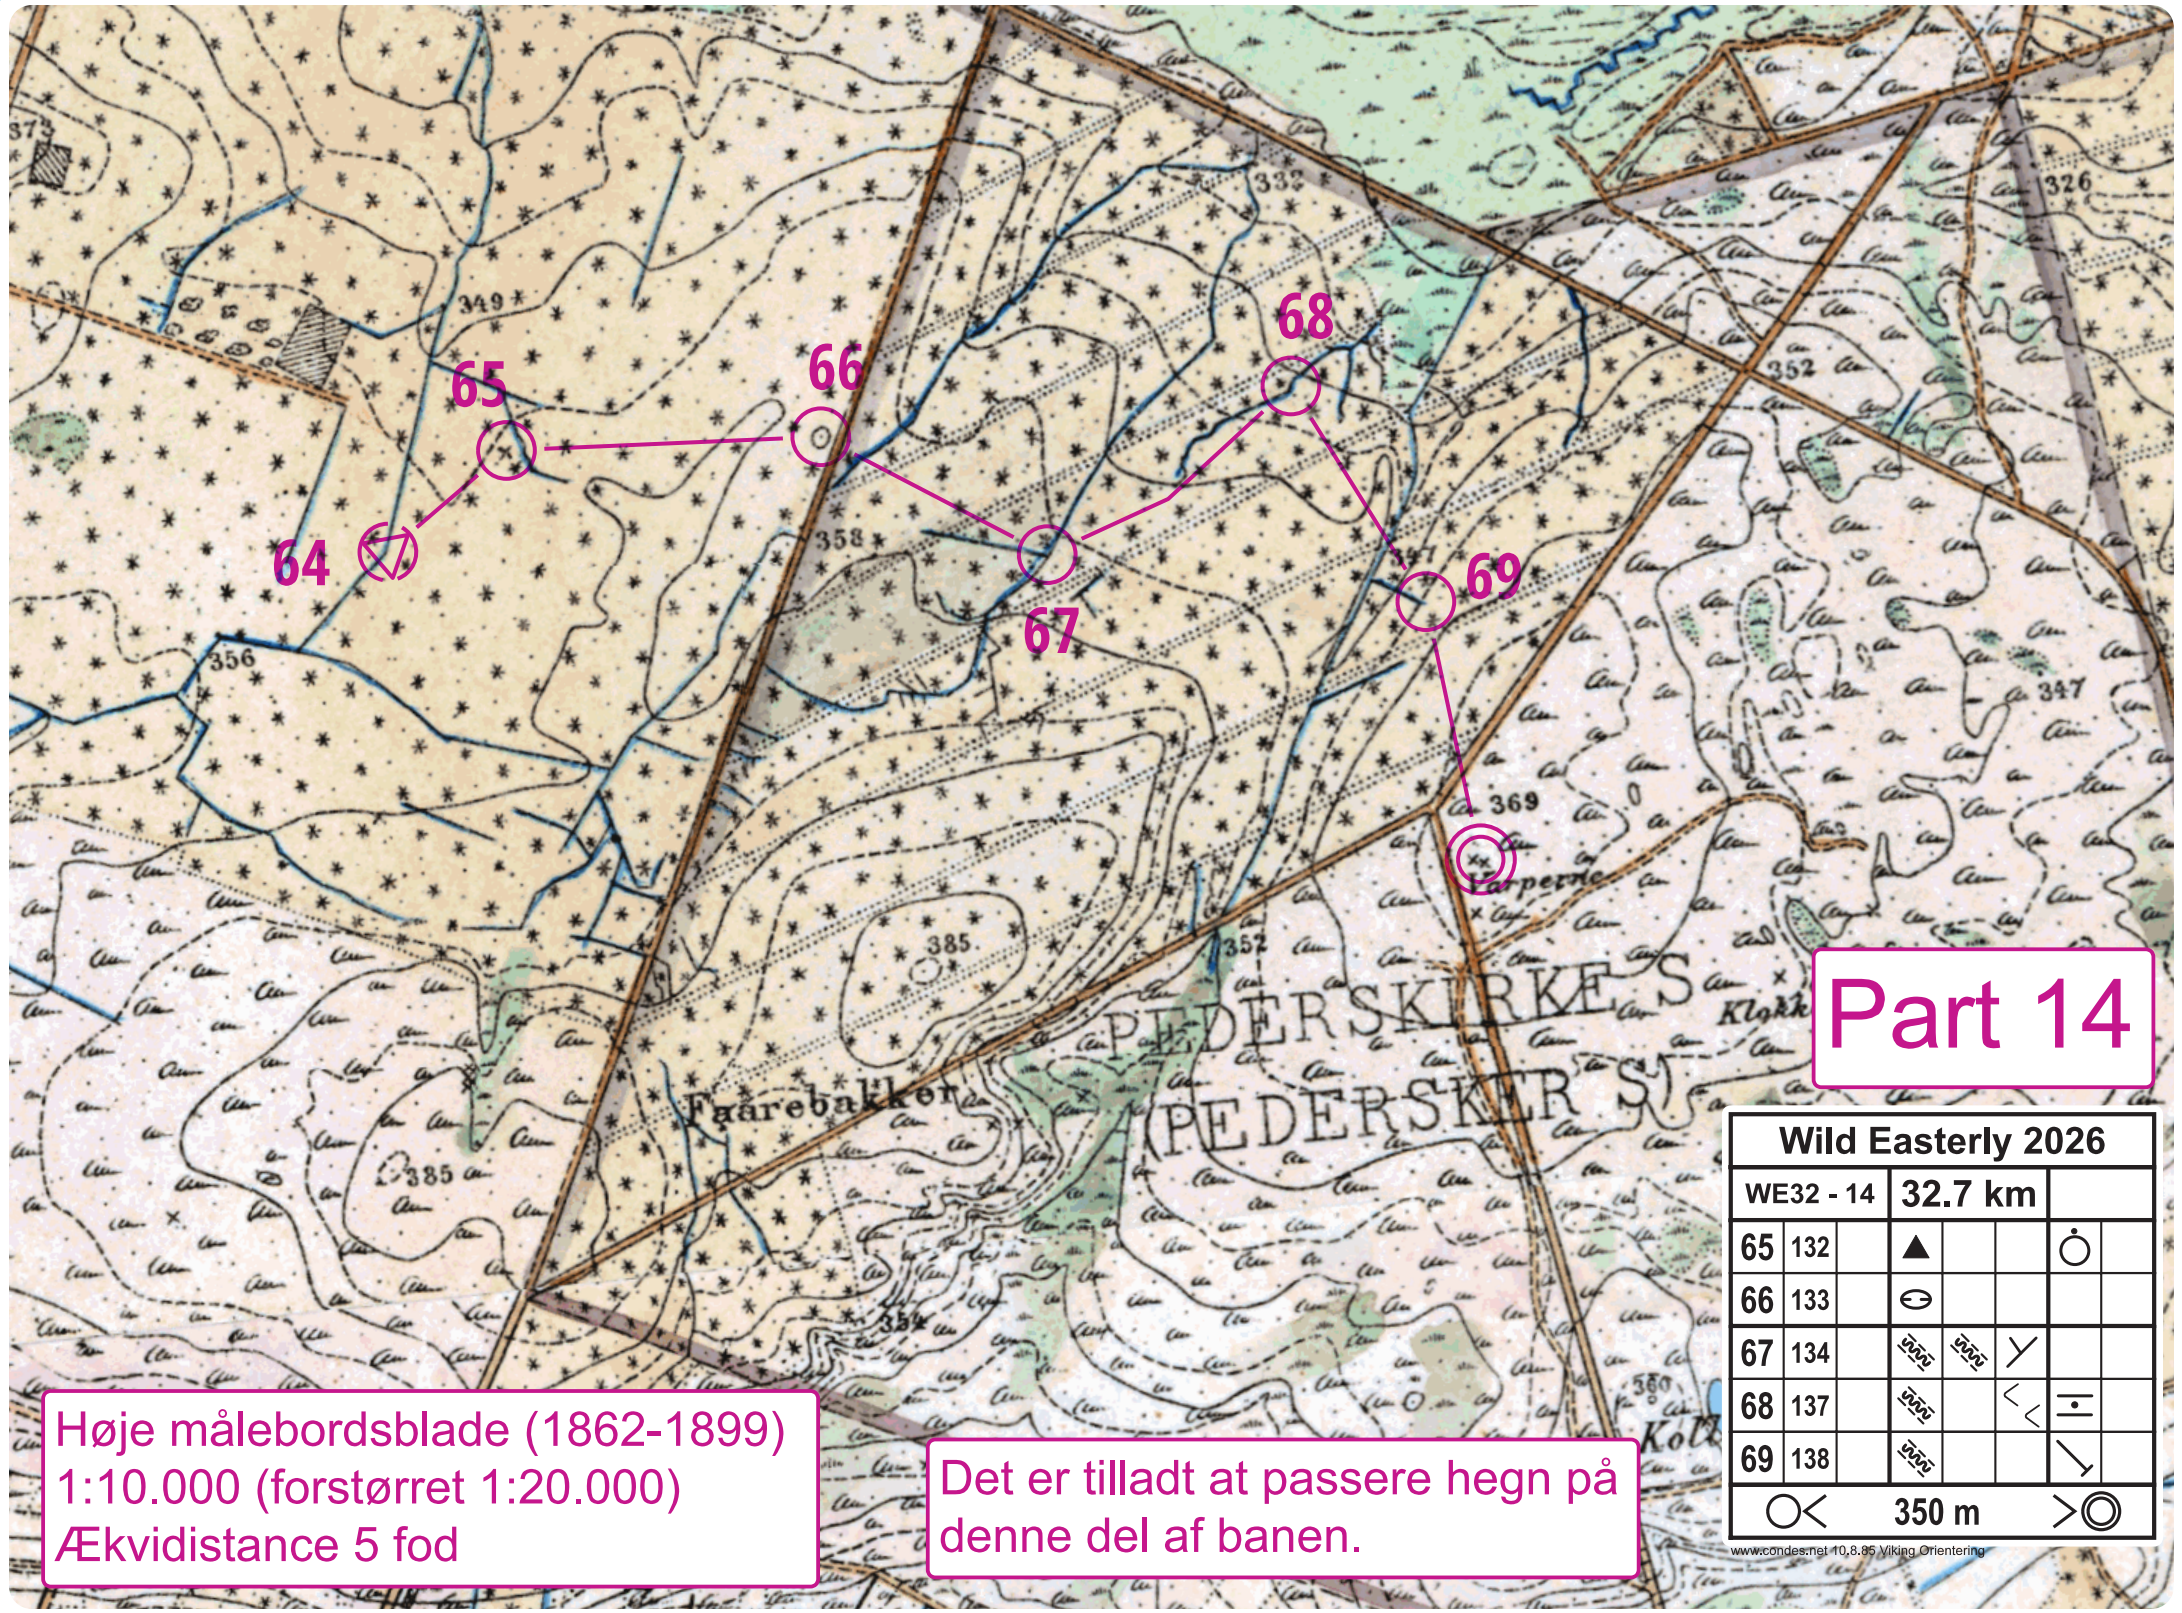

Det er forbudt at passere hegn eller gå ind i hegninger på denne del af banen.

Lave målebordsblade (1901-1971)
1:10.000 (1:20.000 forstørret)
Ækvidistance 2,5 m

Part 12

Varperne 2022
med løbende smårettelser
1:10.000
Ækvidistance 2,5 m

Part 13

Wild Easterly 2026				
WE32 - 13	32.7 km			
61	139	⊙		
62	136	⊙	▲	≡
63	135	▲		○
64	131	⊙	<	

Part 14

Høje målebordsblade (1862-1899)
 1:10.000 (forstørret 1:20.000)
 Ækvidistance 5 fod

Det er tilladt at passere hegn på denne del af banen.