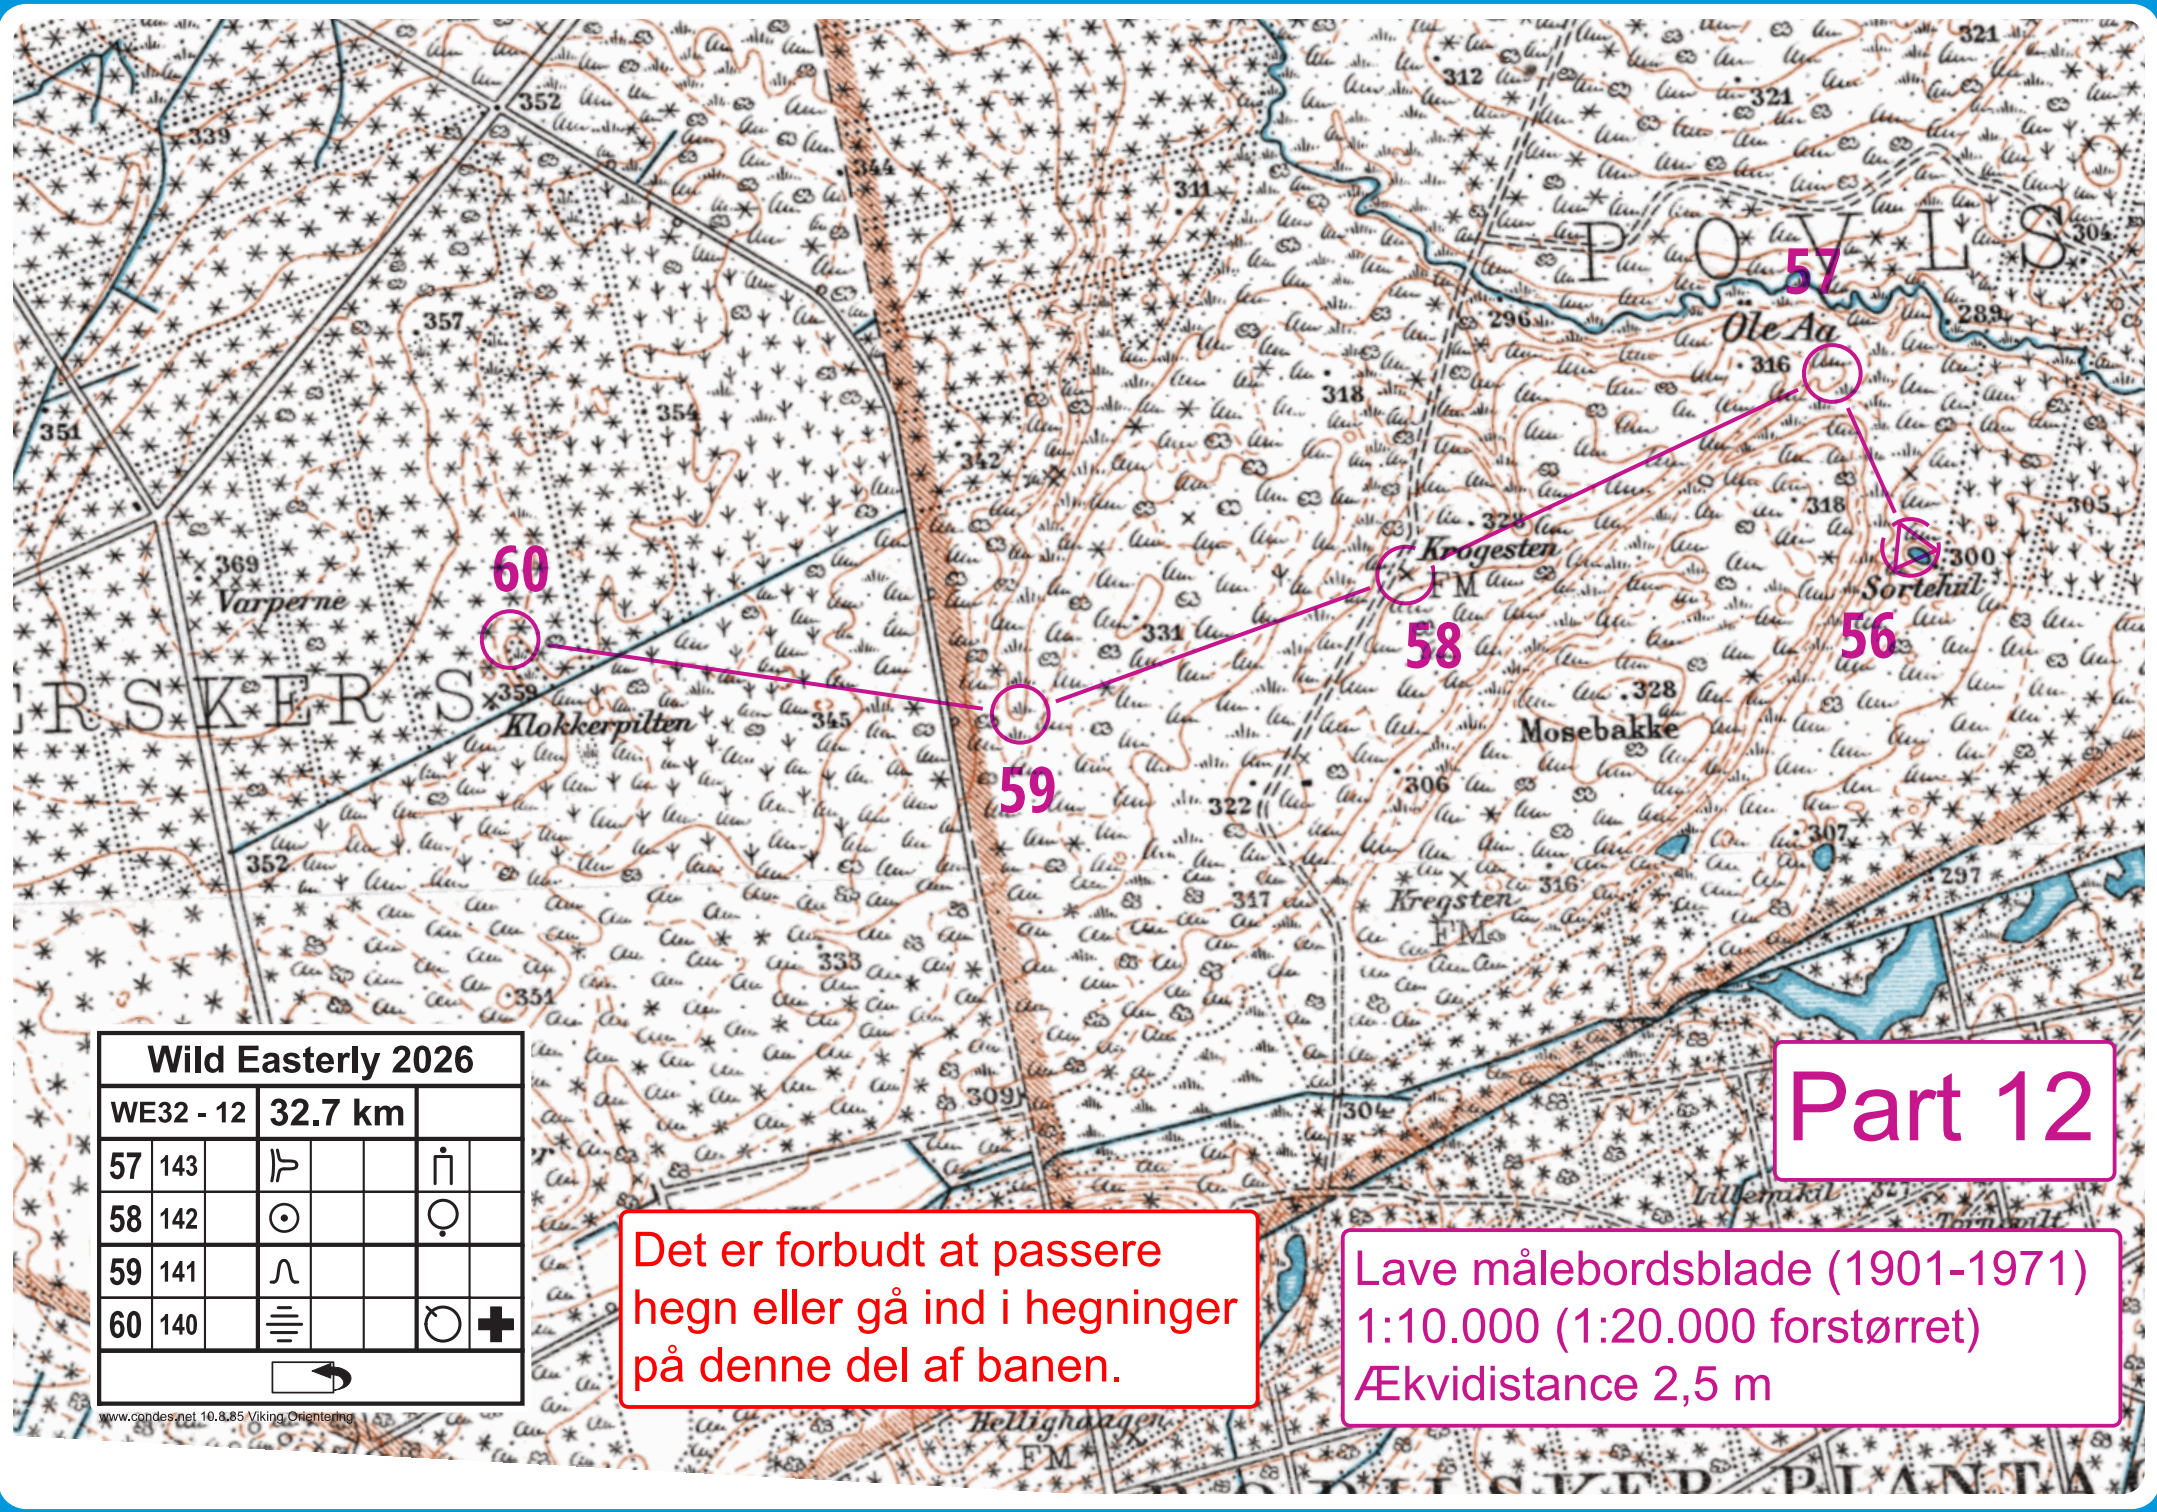

Wild Easterly 2026					
WE32 - 12		32.7 km			
57	143	⌈			⌈
58	142	⊙			⊙
59	141	∩			
60	140	≡			⊙+

Det er forbudt at passere hegn eller gå ind i hegninger på denne del af banen.

Lave målebordsblade (1901-1971)
1:10.000 (1:20.000 forstørret)
Ækvidistance 2,5 m

Part 12