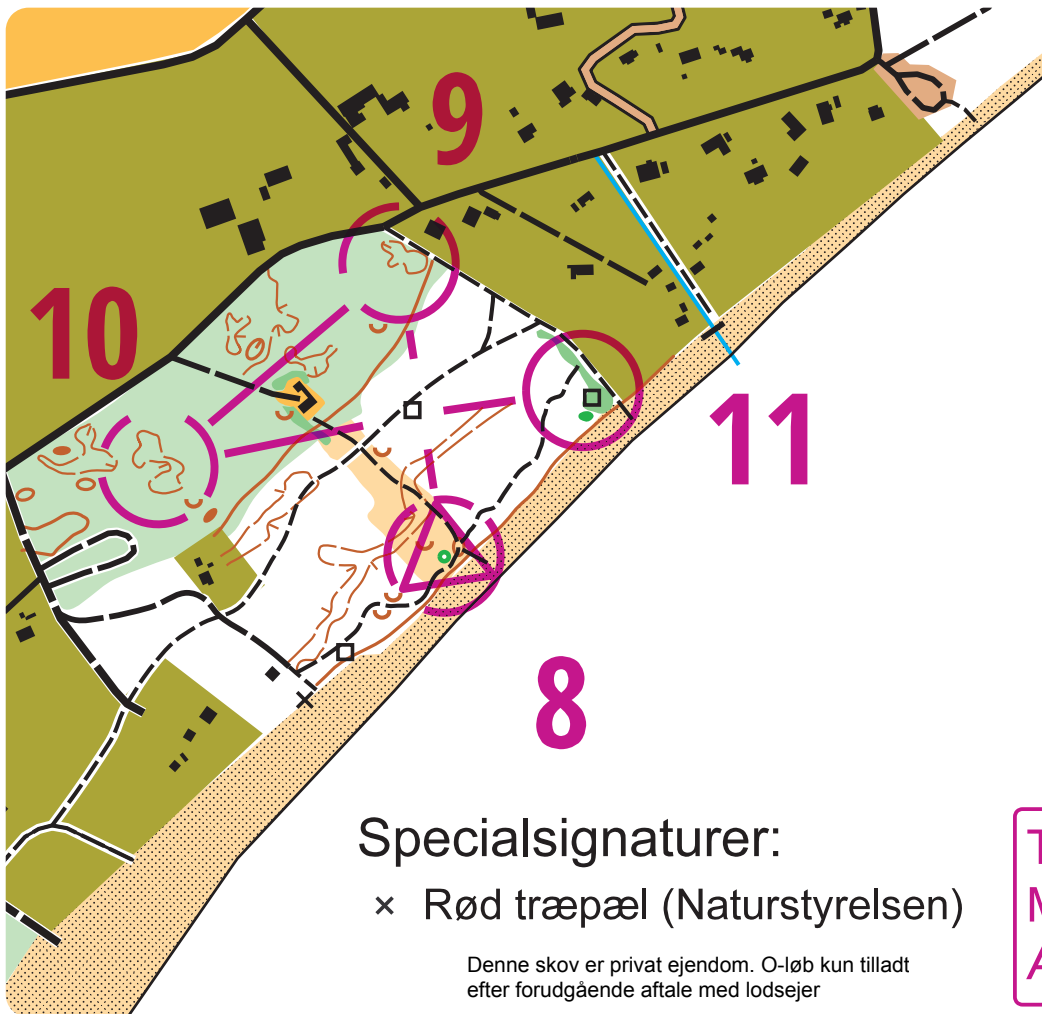

O-løb uden tilladelse er forbudt.
Kontakt Viking Orientering for info.

Part 1

Dueodde 2025
1:10.000
Ækvidistance 2,5 m

www.condes.net 10.8.87 Viking Orientering

Wild Easterly 2026				
WE32 - 1		32.3 km		
▷		▨		
1	196	∩		
2	198	∪		
3	199	↖	∪	
4	197	∩		
5	195	⊥		⊙
6	194	↑	▨	↓
7	193	○		⊥
↻				

Specialsignaturer:
× Rød træpæl (Naturstyrelsen)

Denne skov er privat ejendom. O-løb kun tilladt
efter forudgående aftale med lodsejer

Part 3

Tangvej 31, 2025
Målestok: 1:5.000
Ækvidistance 2.5 m

www.condes.net 10.8.87 Viking Orientering