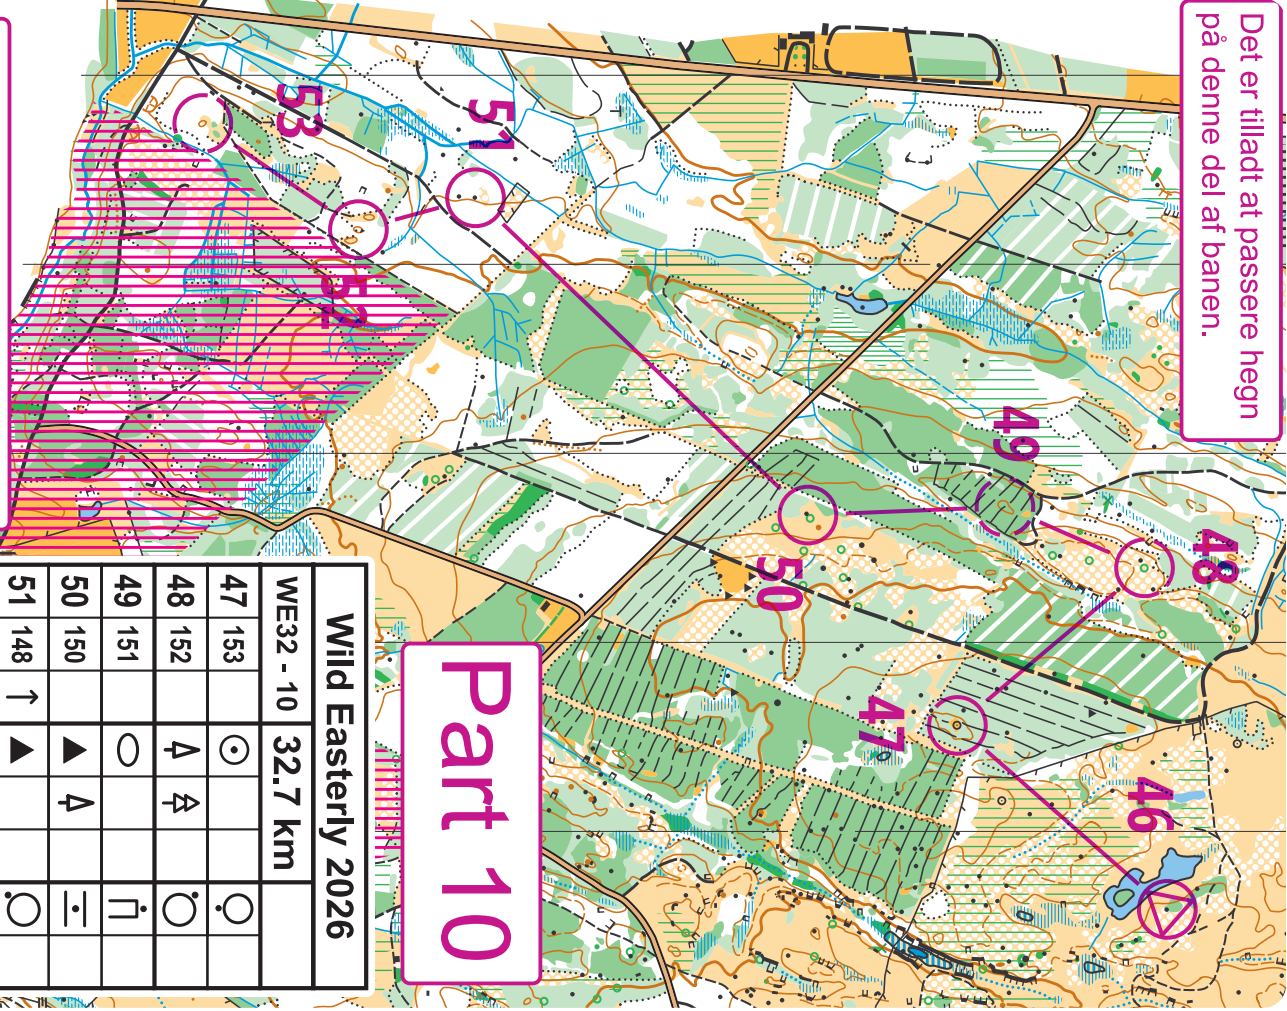

www.condes.net 10.8.85 Viking Orienteering

Det er tilladt at passere hegn på denne del af banen.

Part 9

Paradisbakkerne 2023
1:10.000
Ækvidistance 5m

Det er tilladt at passere hegn på denne del af banen.

Paradisbakkerne 2017
1:10.000
Ækvidistance 5 m

Part 10

Wild Easterly 2026

WE32 - 10 32.7 km

47	153	☉	○	
48	152	♠	♠	○
49	151	○		♠
50	150	♠	♠	≡
51	148	↑	♠	○
52	149	↑↑	○	
53	147	○	○	♠

www.condes.net 10:8.85 Vjking Orientering

Det er forbudt at passere hegn eller gå ind i hegninger på denne del af banen

Det er forbudt at passere hegn eller gå ind i hegninger på denne del af banen.

Lave målebordsblade (1901-1971)
1:10.000 (1:20.000 forstørret)
Ækvidistance 2,5 m

Part 12

Varperne 2022
med løbende smårettelser
1:10.000
Ækvidistance 2,5 m

Part 13

Wild Easterly 2026				
WE32 - 13	32.7 km			
61	139	⊙		
62	136	⊙	▲	≡
63	135	▲		○
64	131	⊙	<	

Part 14

Høje målebordsblade (1862-1899)
 1:10.000 (forstørret 1:20.000)
 Ækvidistance 5 fod

Det er tilladt at passere hegn på denne del af banen.