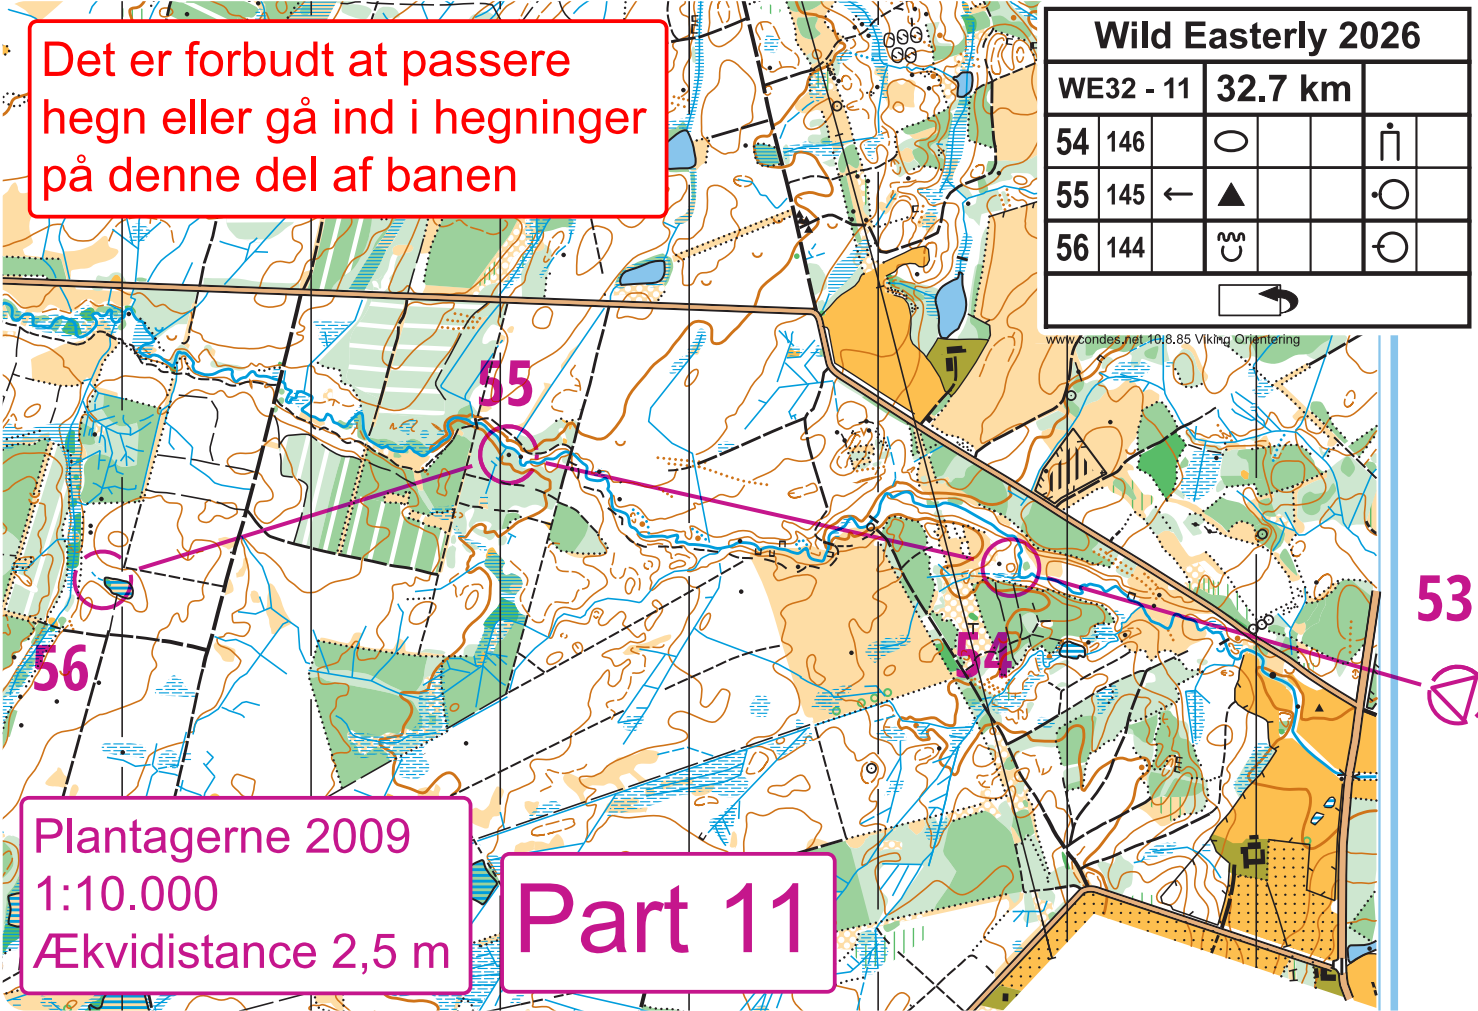

Part 10

Wild Easterly 2026

WE32 - 10 32.7 km

47	153	☉	○	
48	152	♠	♠	○
49	151	○		♠
50	150	♠	♠	≡
51	148	↑	♠	○
52	149	↑↑	○	
53	147	○	○	♠

www.condes.net 10:8.85 Vjking Orientering

Det er forbudt at passere hegn eller gå ind i hegninger på denne del af banen

Wild Easterly 2026

WE32 - 11	32.7 km			
54	146	○		♠
55	145	←	♠	○
56	144	☉		○

Plantagerne 2009
1:10.000
Ækvidistance 2,5 m

Part 11

www.condes.net 10:8.85 Vjking Orientering

Wild Easterly 2026					
WE32 - 12		32.7 km			
57	143	⌈			⌈
58	142	⊙			⊙
59	141	∩			
60	140	≡			⊙+

Det er forbudt at passere hegn eller gå ind i hegninger på denne del af banen.

Lave målebordsblade (1901-1971)
1:10.000 (1:20.000 forstørret)
Ækvidistance 2,5 m

Part 12

Varperne 2022
med løbende smårettelser
1:10.000
Ækvidistance 2,5 m

Part 13

Wild Easterly 2026				
WE32 - 13	32.7 km			
61	139	⊙		
62	136	⊙	▲	≡
63	135	▲		○
64	131	⊙	<	

Part 14

Høje målebordsblade (1862-1899)
 1:10.000 (forstørret 1:20.000)
 Ækvidistance 5 fod

Det er tilladt at passere hegn på denne del af banen.