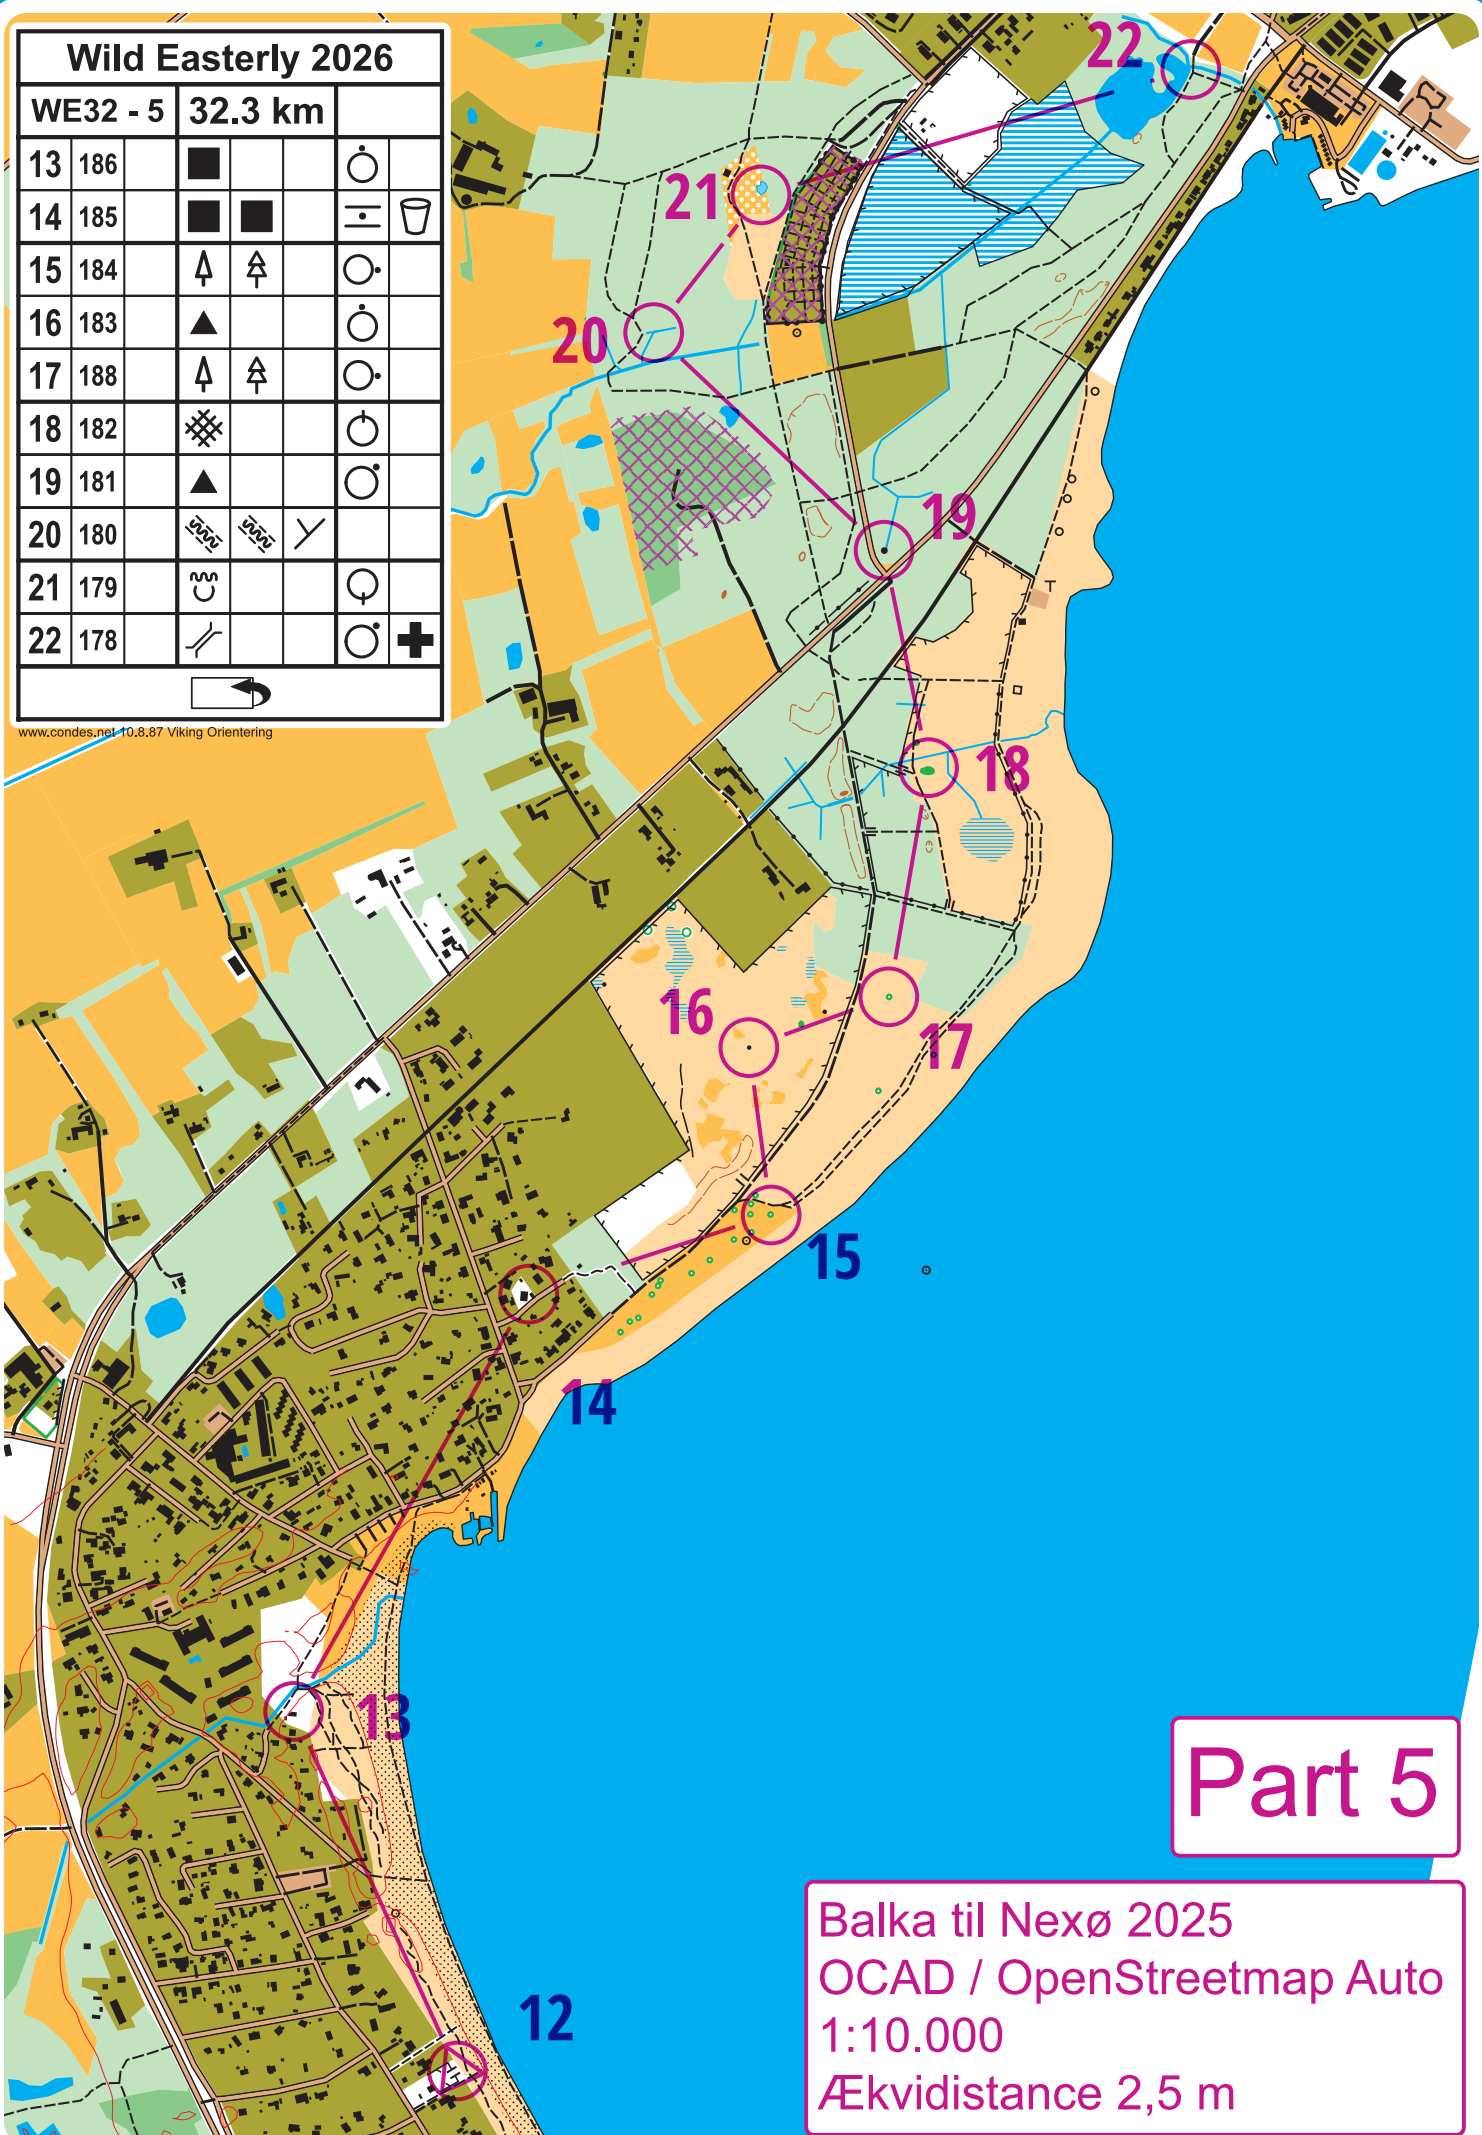

O-løb uden tilladelse er forbudt.
Kontakt Viking Orientering for info.

Part 1

Dueodde 2025
1:10.000
Ækvidistance 2,5 m

www.condes.net 10.8.87 Viking Orientering

Wild Easterly 2026				
WE32 - 1		32.3 km		
▷		▨		
1	196	∩		
2	198	∪		
3	199	↖	∪	
4	197	∩		
5	195	⊥		⊙
6	194	↑	▨	↓
7	193	○		⊥
↻				

Wild Easterly 2026				
WE32 - 3		32.3 km		
9	189	→	⊥	⊙
10	192	→	∩	
11	190	□		⊙ +
↻				

Specialsignaturer:
× Rød træpæl (Naturstyrelsen)

8

Wild Easterly 2026			
WE32 - 2		32.7 km	
8	191	↑	⚙

www.condes.net 10.8.85 Viking Orientering

Part 2

Dueodde til Bro
OCAD / OpenStreetmap Auto
Målestok 1:10.000

Wild Easterly 2026

WE32 - 4		32.3 km		
12	187	-H-		○

www.condes.net 10.8.86 Viking Orientering

Part 4

Bro til Balka
OCAD / OpenStreetmap Auto
Målestok 1:10.000

Wild Easterly 2026

WE32 - 5		32.3 km			
13	186	■		○	
14	185	■	■	≡	☐
15	184	↑	⚡	○	
16	183	▲		○	
17	188	↑	⚡	○	
18	182	⊠		○	
19	181	▲		○	
20	180	⊠	⊠	⊠	
21	179	⊠		○	
22	178	⊠		○	+

www.condes.net 10.8.87 Viking Orientering