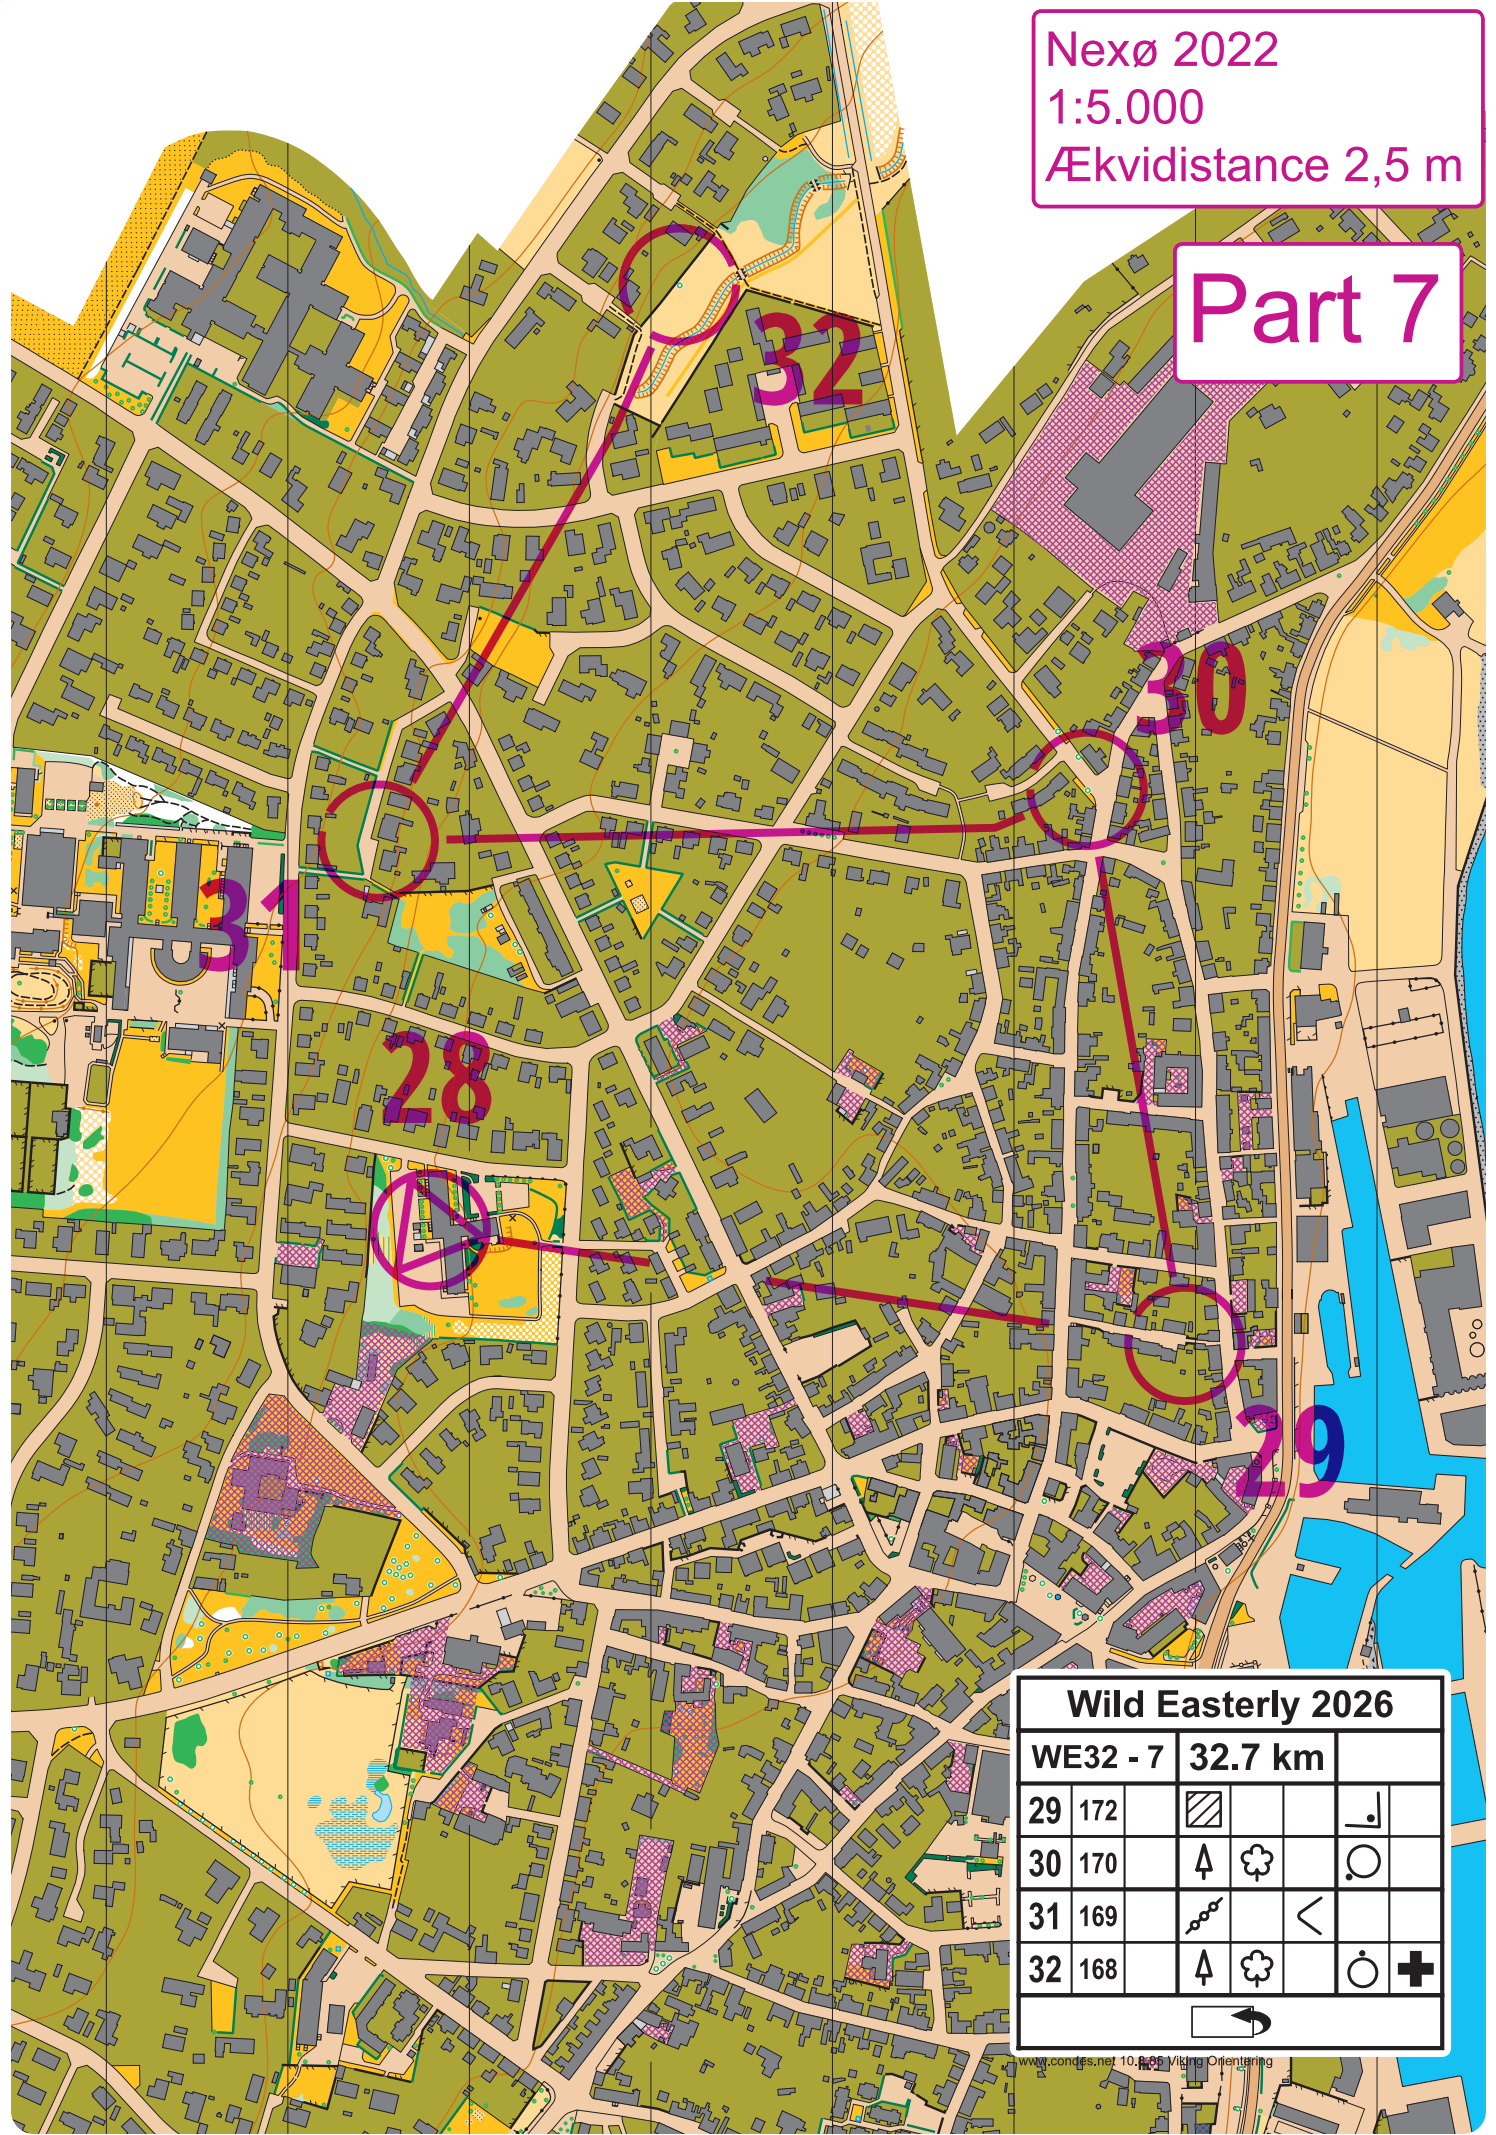

Wild Easterly 2026

WE32 - 5		32.3 km			
13	186	■		○	
14	185	■	■	≡	☐
15	184	↑	⚡	○	
16	183	▲		○	
17	188	↑	⚡	○	
18	182	⊠		○	
19	181	▲		○	
20	180	⊠	⊠	⊠	
21	179	⊠		○	
22	178	⊠		○	+

www.condes.net 10.8.87 Viking Orientering

Part 5

Balka til Nexø 2025
 OCAD / OpenStreetmap Auto
 1:10.000
 Ækvidistance 2,5 m

Wild Easterly 2026

WE32 - 6 32.7 km

23	177				
24	174				
25	173				
26	176				
27	175				
28	171				

www.condes.net 10.8.85 Viking Orienteering

etik
3-11
22

Part 6

Nexø 2022
1:5.000
Ækvidistance 2,5 m

Nexø 2022
 1:5.000
 Ækvidistance 2,5 m

Part 7

Wild Easterly 2026

WE32 - 7		32.7 km		
29	172			
30	170			
31	169			
32	168			

Danmarks Topografisk Kortværk (1980-2001)
 1:10.000 (1:25.000 forstørret)
 Ækvidistance 5 m

Part 8

Wild Easterly 2026				
WE32 - 8	32.7 km			
33	167			
34	166			

Wild Easterly 2026

WE32 - 9		32.7 km			
35	165	▬		<	└
36	164	●			└○
37	163	▲			○
38	159	∇			
39	158	⬆	⬆		○
40	160	↑	●		○
41	161	▬	●		├
42	162	✱			○
43	157	▬	▨		├
44	154	▬			└○
45	156	→	▬		○
46	155	▲			○+