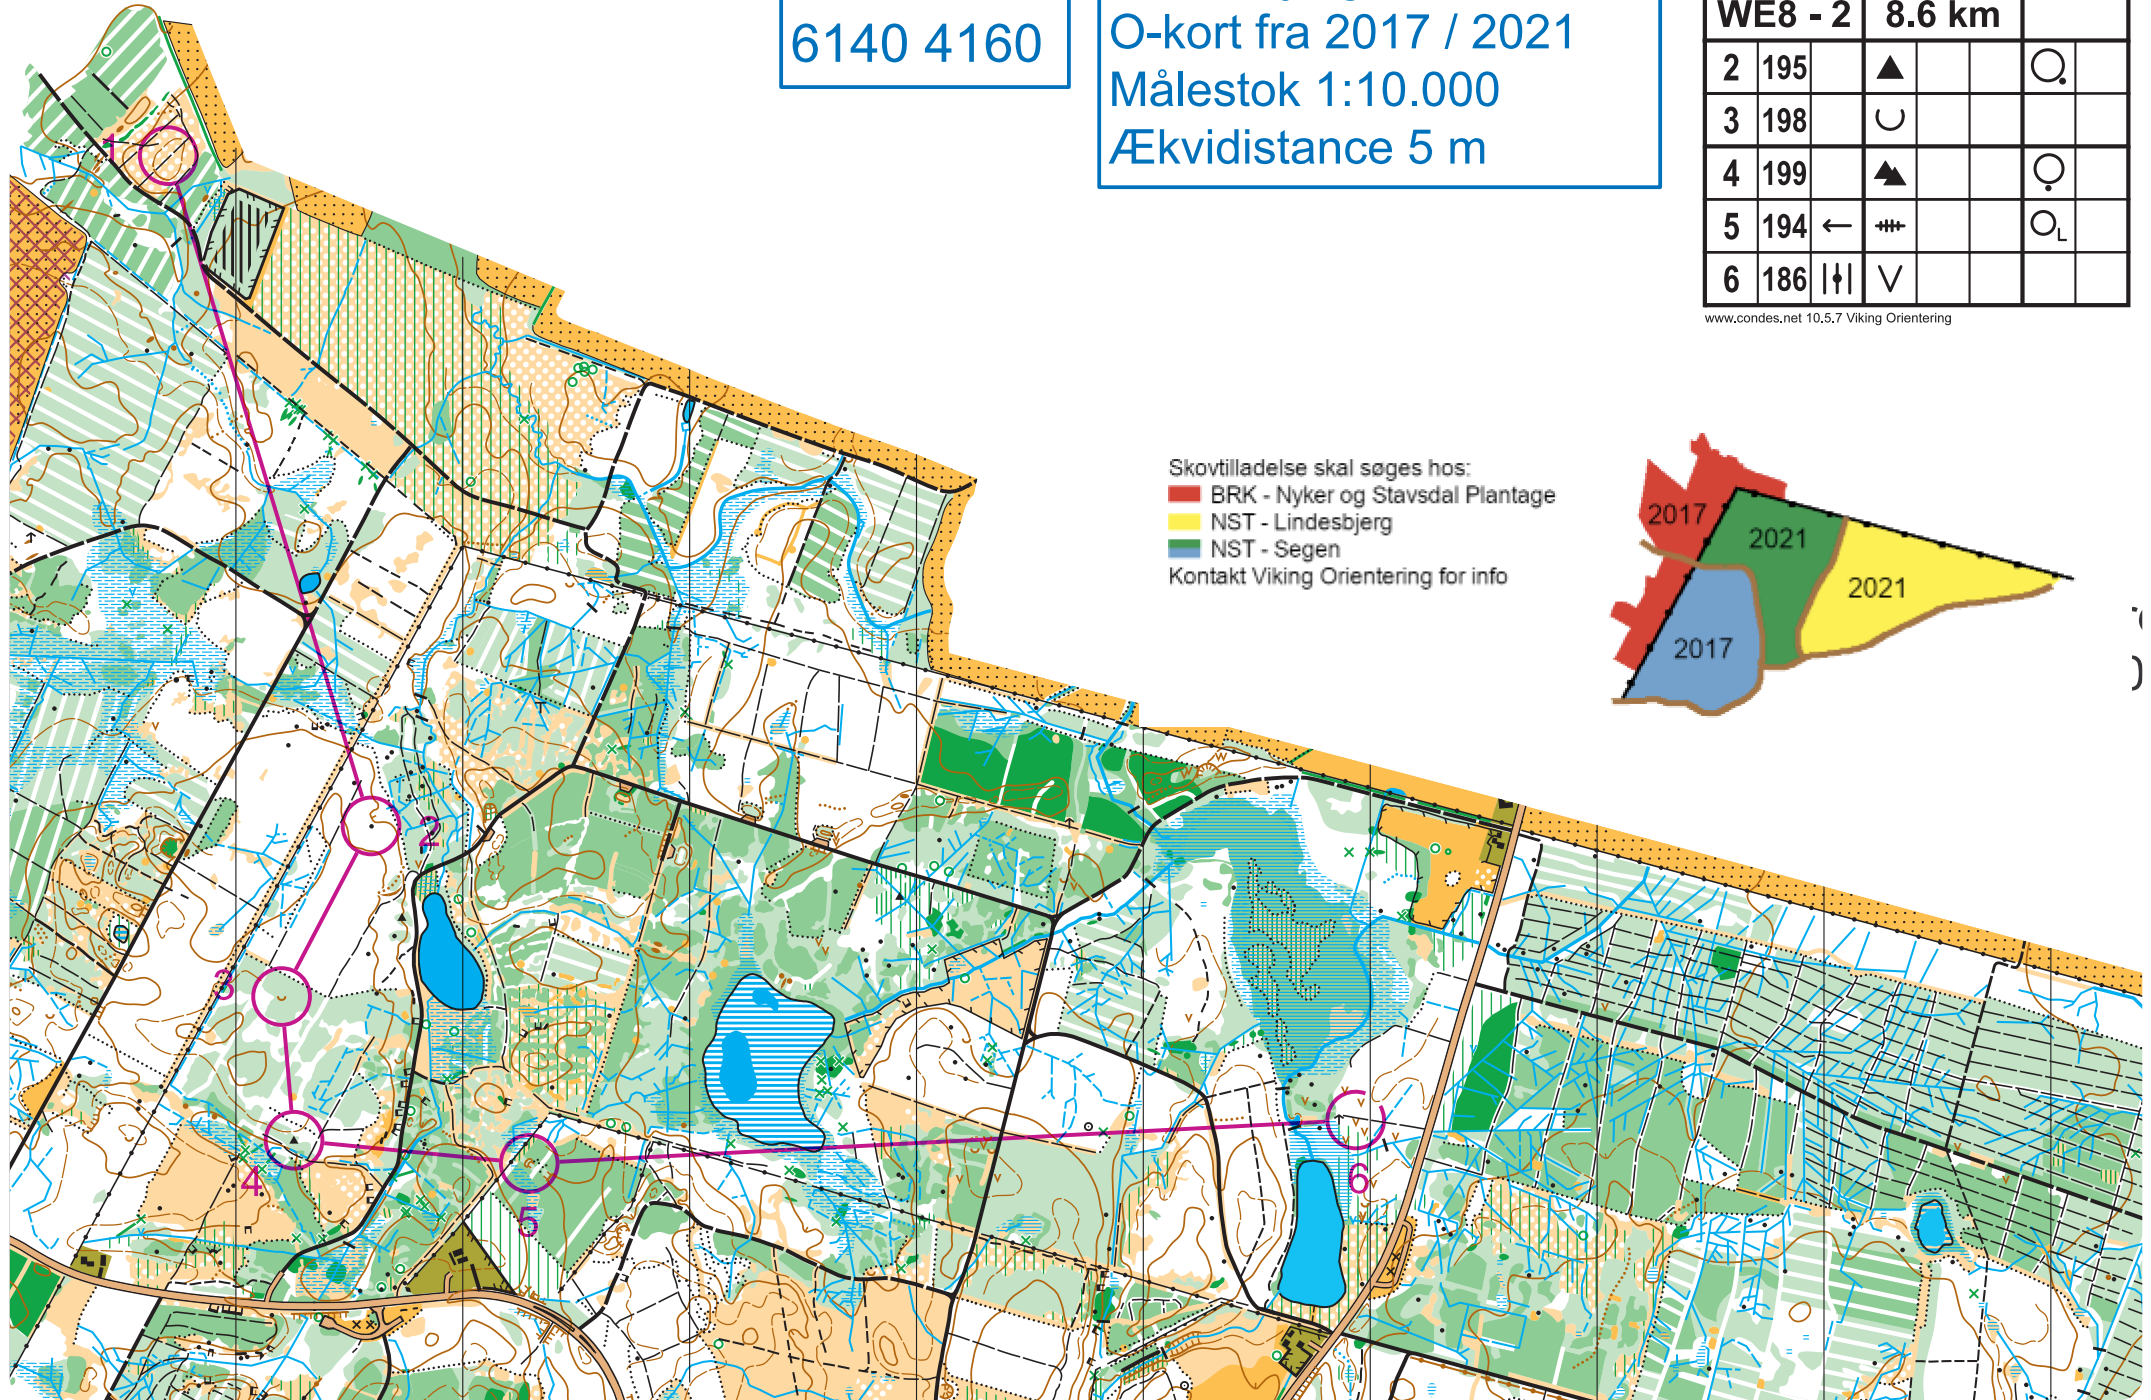

Rø til Stavsdal
 Kort DTK25 fra 2021
 Målestok 1:10.000
 Ækvidistance 2,5 m

Nødtelefon
 6140 4160

Wild Easterly 2024			
WE8 - 1	8.6 km		
▷	/ / \		
1 200	○ -	⌈	+

www.cordes.net 10.5.7 Viking Orientering

Lyngholt
 112
 Kongensmark
 Klippedam
 109
 107
 Klippedal
 Korslund
 Hjørnet
 Lærkely
 Klippelyst
 Stavsda
 Lykkebo
 Kragesten
 Klemensker Plantage
 Marienhåb
 Lillebo
 Stavsdal Krudthus
 125
 Stavsda

Nødtelefon
6140 4160

Bolsterbjerg / Bastemose
O-kort fra 2017 / 2021
Målestok 1:10.000
Ækvidistance 5 m

Wild Easterly 2024				
WE8 - 2		8.6 km		
2	195	▲		○
3	198	∪		
4	199	▲		○
5	194	←	≡	○ _L
6	186		∇	

www.condes.net 10,5,7 Viking Orientering

Wild Easterly 2024						
WE8 - 3			8.6 km			
7	185	↓	▲		○	
8	181		▨		↗	
9	179		○	—	⊥	
10	184		↗		<	+

www.condes.net 10.5.7 Viking Orientering

Bastemose
 O-kort fra 2013
 Målestok 1:10.000
 Ækvidistance 2,5 m

Nødtelefon
 6140 4160

Wild Easterly 2024

WE8 - 4		8.6 km		
11	180	▲		○
12	182	→	▲	○
13	183	/	∇	×
14	187	←	○	∞
15	190	↑	∞	○
16	192	▲		○
17	197	←	∞	∞
18	191	↓	▲	○
19	188	/	/	∞

○ < 190 m > ○