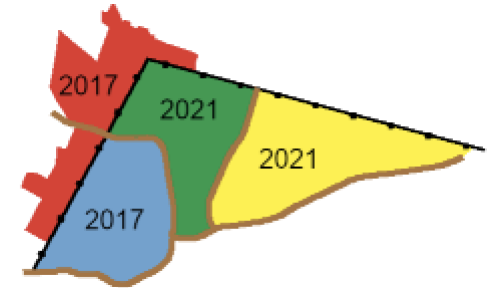

Rø til Stavsdal
 Kort DTK25 fra 2021
 Målestok 1:10.000
 Ækvidistance 2,5 m

Nødtelefon
 6140 4160

Wild Easterly 2024			
WE8 - 1	8.6 km		
▷	/ / \		
1 200	○ -	⌈	+

www.cordes.net 10.5.7 Viking Orientering

Lyngholt
 112
 Kongensmark
 Klippedam
 109
 107
 Klippedal
 Korslund
 Hjørnet
 Lærkely
 Klippelyst
 Stavsda
 Lykkebo
 Kragesten
 Klemensker Plantage
 Marienhåb
 Lillebo
 Stavsdal Krudthus
 125
 Stavsda

Nødtelefon
6140 4160

Bolsterbjerg / Bastemose
O-kort fra 2017 / 2021
Målestok 1:10.000
Ækvidistance 5 m

Wild Easterly 2024				
WE8 - 2		8.6 km		
2	195	▲		○
3	198	∪		
4	199	▲		○
5	194	←	≡	○ _L
6	186		∇	

www.condes.net 10,5,7 Viking Orientering

Skovtilladelse skal søges hos:
BRK - Nyker og Stavsdal Plantage
NST - Lindesbjerg
NST - Segen
Kontakt Viking Orientering for info

Bolsterbjerg/Bastemose
Fra 2021
Målestok 1:10.000
Ækvidistance 5m

Nødtelefon
6140 4160