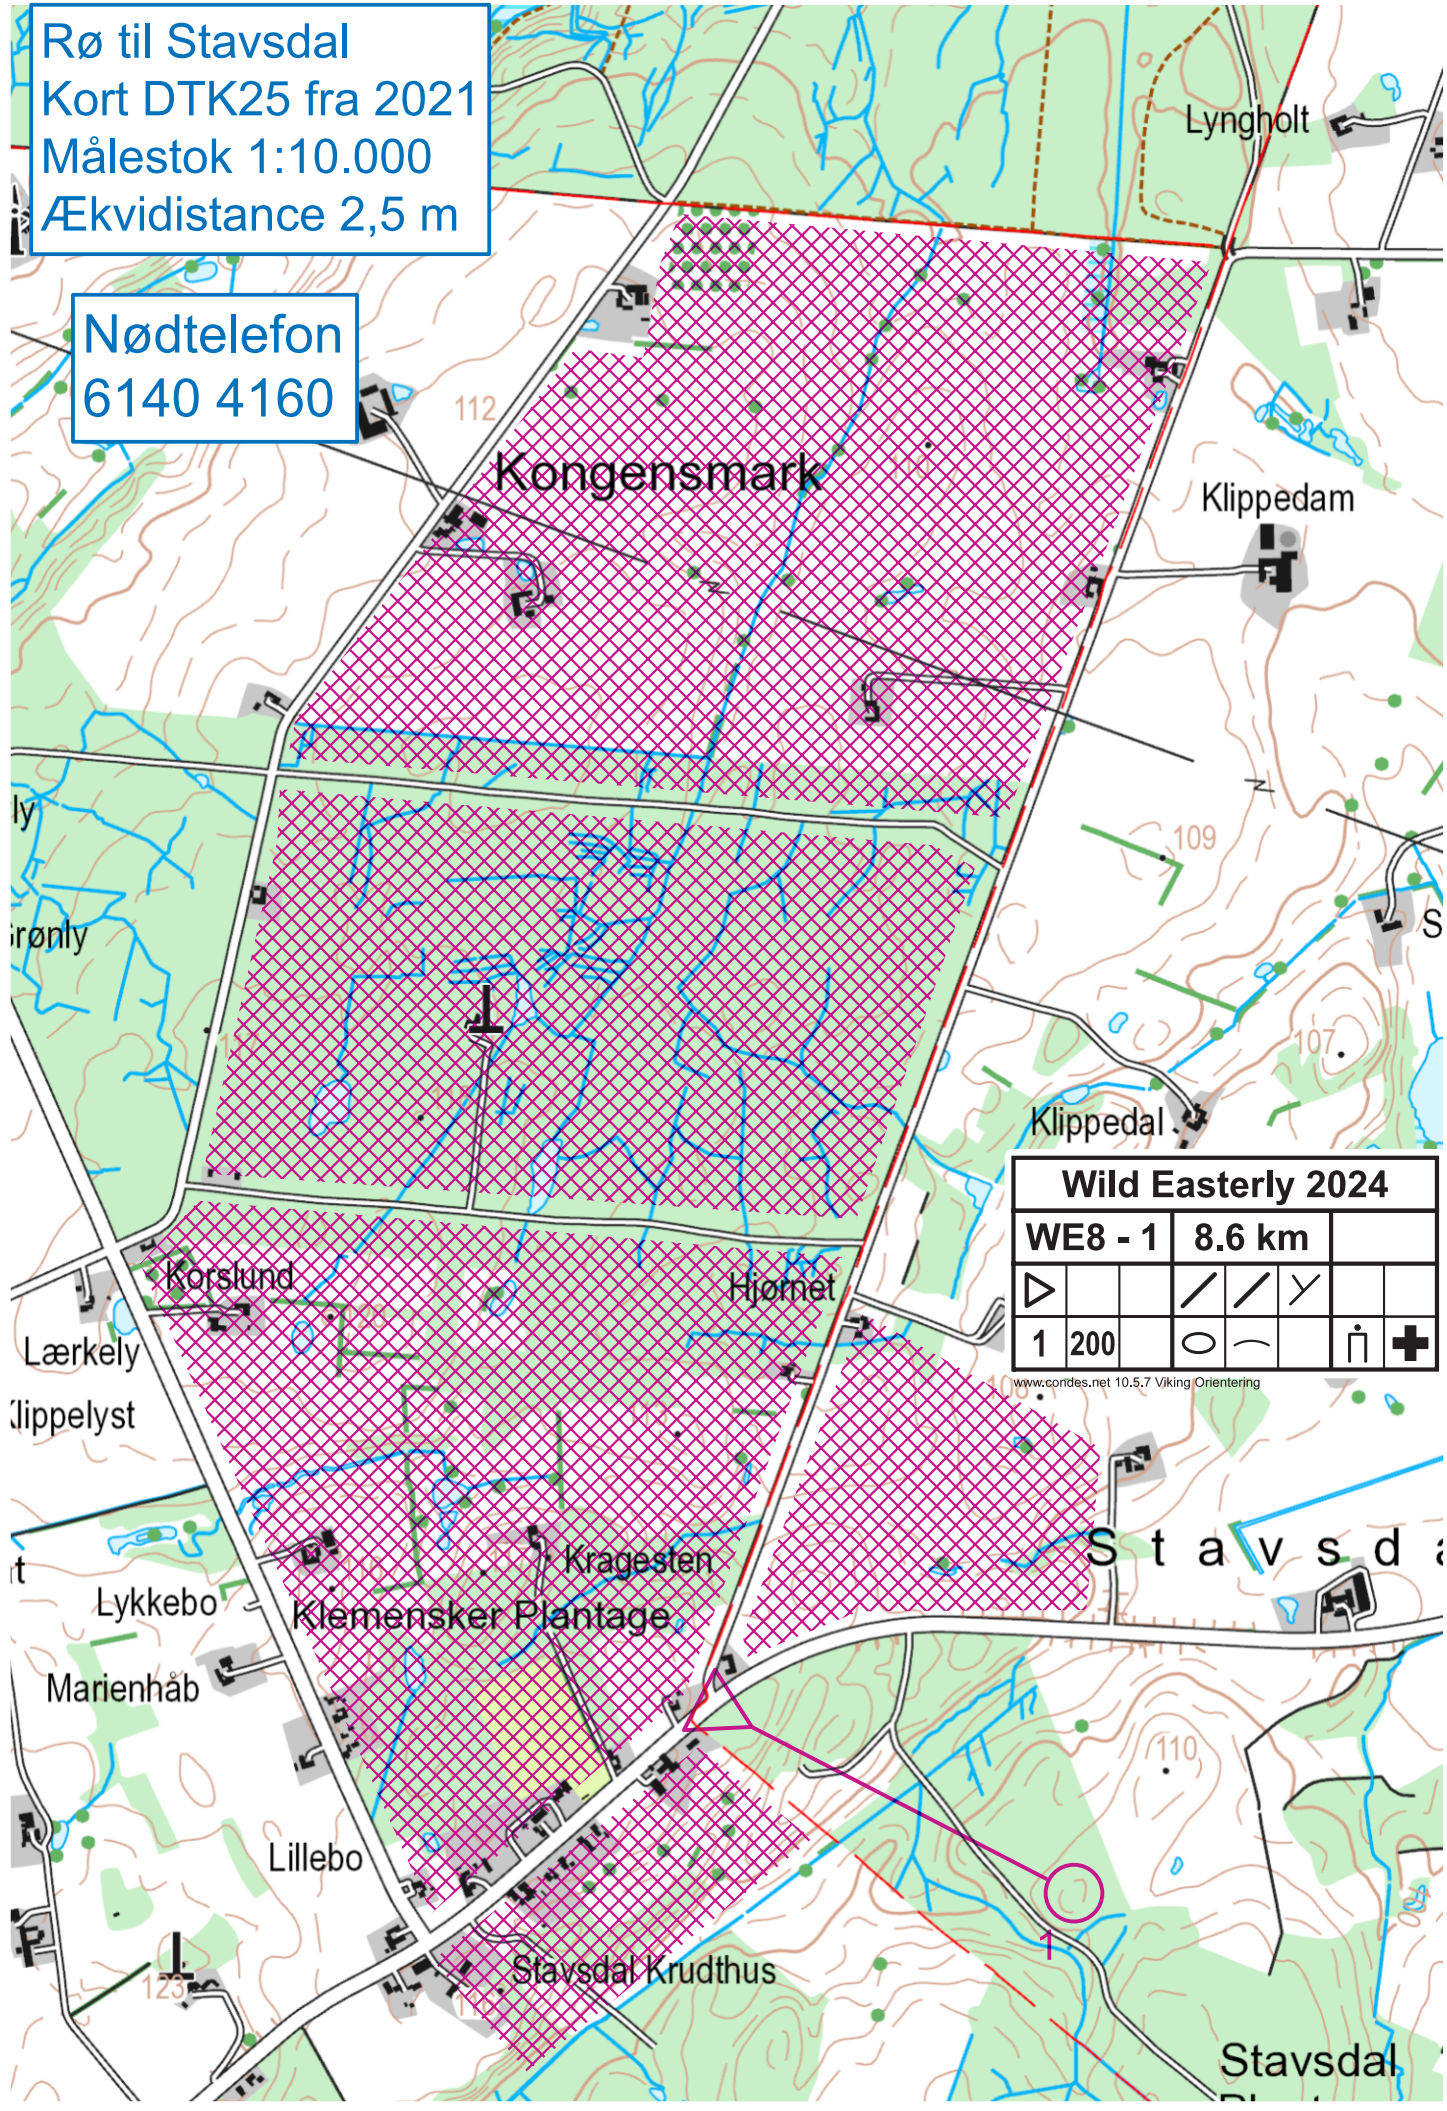

Rø til Stavsdal
 Kort DTK25 fra 2021
 Målestok 1:10.000
 Ækvidistance 2,5 m

Nødtelefon
 6140 4160

Wild Easterly 2024			
WE8 - 1	8.6 km		
▷	/ / \		
1 200	○ -	⌈	+

www.cordes.net 10.5.7 Viking Orientering

Lyngholt
 112
 Kongensmark
 Klippedam
 109
 107
 Klippedal
 Korslund
 Hjørnet
 Lærkely
 Klippelyst
 Stavsda
 Lykkebo
 Kragesten
 Klemensker Plantage
 Marienhåb
 Lillebo
 Stavsdal Krudthus
 125
 Stavsda

Nødtelefon
6140 4160

Bolsterbjerg / Bastemose
O-kort fra 2017 / 2021
Målestok 1:10.000
Ækvidistance 5 m

Wild Easterly 2024				
WE8 - 2		8.6 km		
2	195	▲		○
3	198	∪		
4	199	▲		○
5	194	←	≡	○ _L
6	186		∇	

www.condes.net 10,5,7 Viking Orientering

Wild Easterly 2024						
WE8 - 3			8.6 km			
7	185	↓	▲		○	
8	181		▨		↗	
9	179		○	—	⊥	
10	184		↗		<	+

www.condes.net 10.5.7 Viking Orientering

Bastemose
 O-kort fra 2013
 Målestok 1:10.000
 Ækvidistance 2,5 m

Nødtelefon
 6140 4160

Wild Easterly 2024

WE8 - 4		8.6 km		
11	180	▲		○
12	182	→	▲	○
13	183	/	∇	×
14	187	←	○	∞
15	190	↑	∞	○
16	192	▲		○
17	197	←	∞	∞
18	191	↓	▲	○
19	188	/	/	∞

○ < 190 m > ○