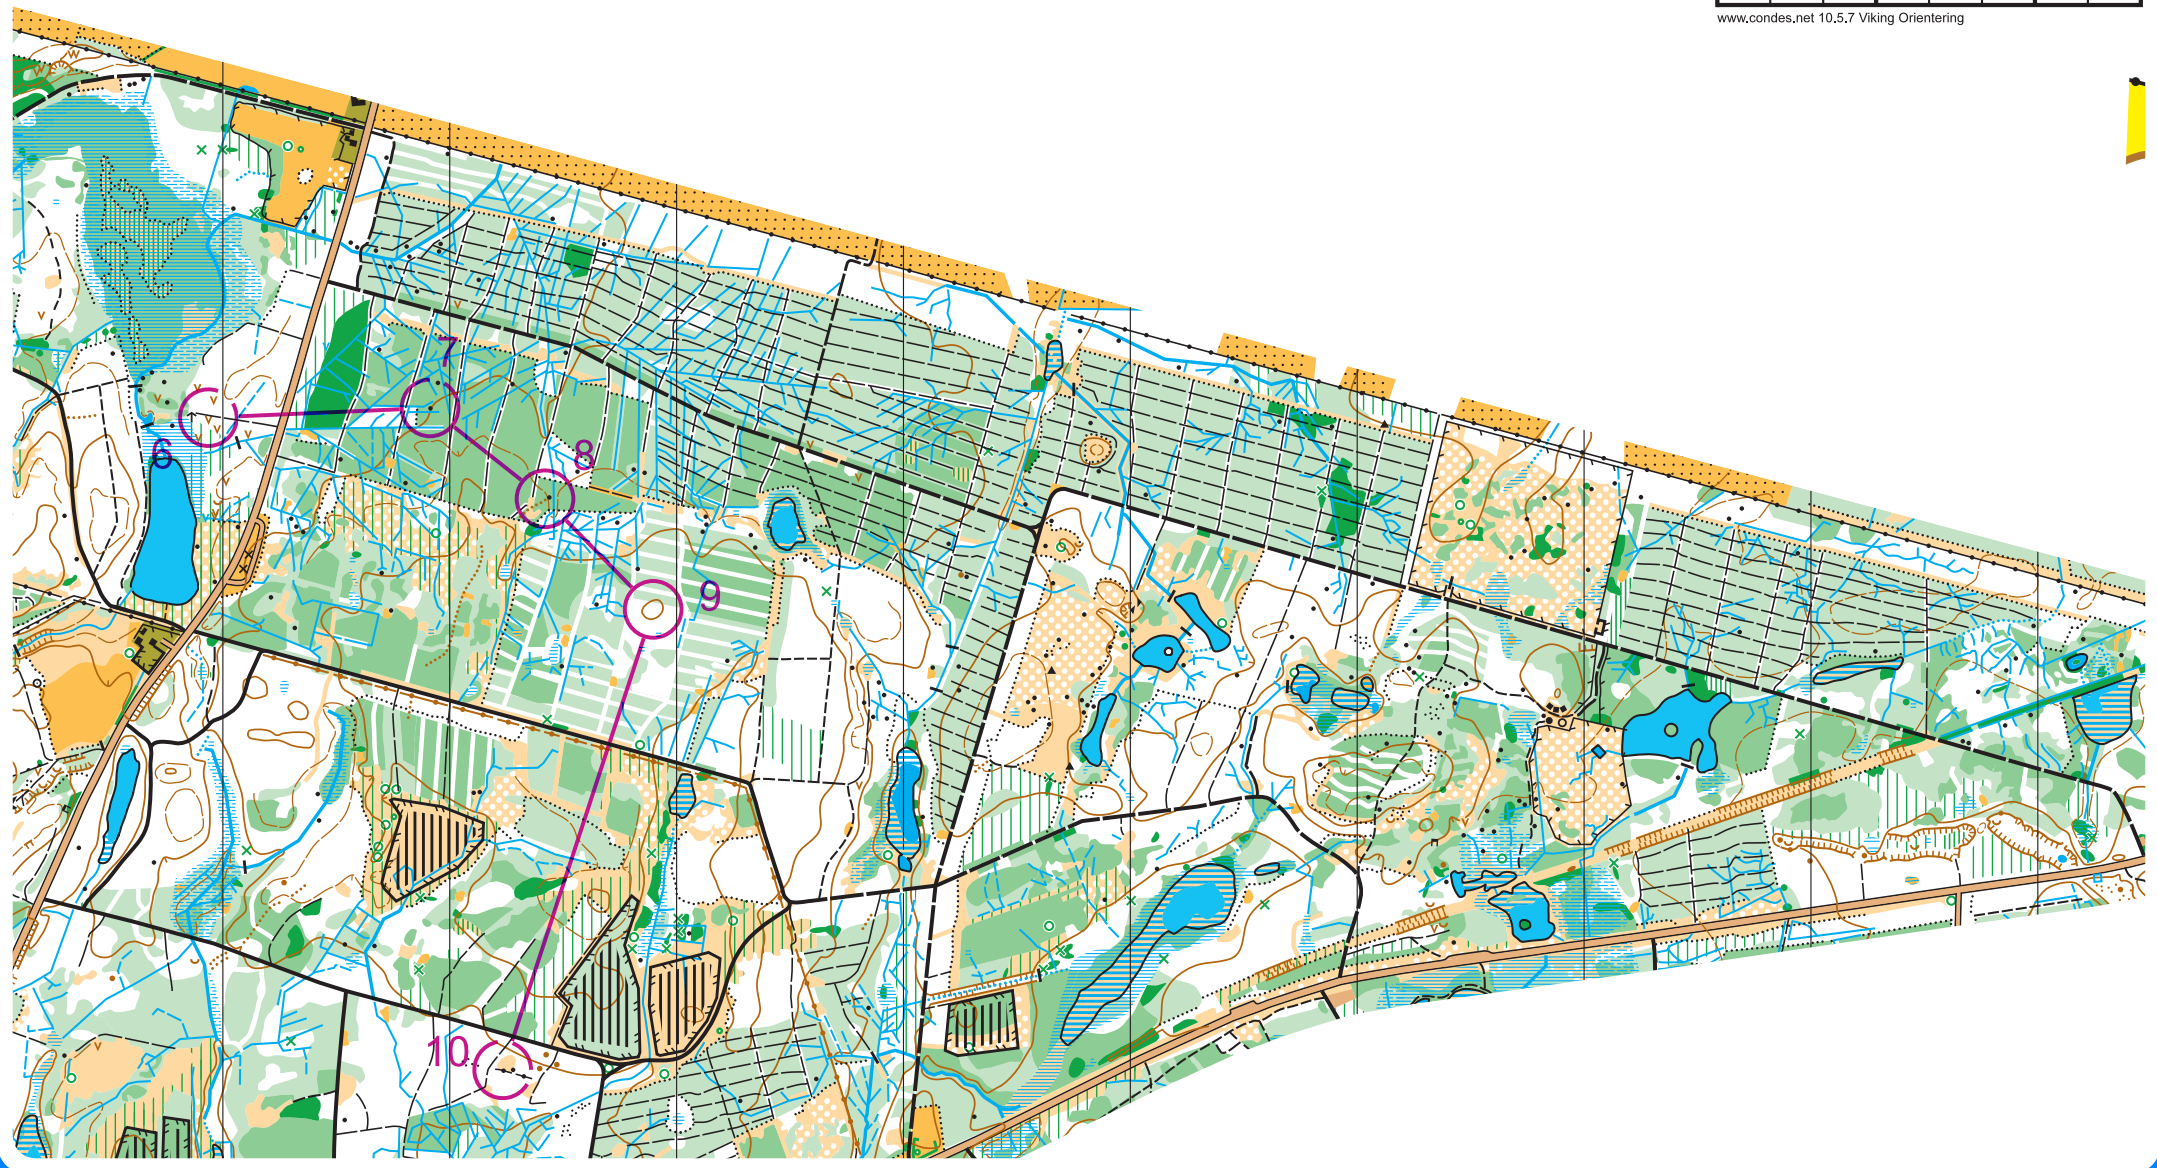

Nødtelefon
6140 4160

Bolsterbjerg / Bastemose
O-kort fra 2017 / 2021
Målestok 1:10.000
Ækvidistance 5 m

Wild Easterly 2024				
WE8 - 2		8.6 km		
2	195	▲		○
3	198	∪		
4	199	▲		○
5	194	←	≡	○ _L
6	186		∇	

www.condes.net 10,5,7 Viking Orientering

Skovtilladelse skal søges hos:
BRK - Nyker og Stavsdal Plantage
NST - Lindesbjerg
NST - Segen
Kontakt Viking Orientering for info

Bolsterbjerg/Bastemose
Fra 2021
Målestok 1:10.000
Ækvidistance 5m

Nødtelefon
6140 4160

Wild Easterly 2024						
WE8 - 3			8.6 km			
7	185	↓	▲		○	
8	181		▨		↗	
9	179		○	—	⊥	
10	184		↗		<	+

www.condes.net 10.5.7 Viking Orientering

Bastemose
 O-kort fra 2013
 Målestok 1:10.000
 Ækvidistance 2,5 m

Nødtelefon
 6140 4160

Wild Easterly 2024

WE8 - 4		8.6 km		
11	180	▲		○
12	182	→	▲	○
13	183	/	∇	×
14	187	←	○	∞
15	190	↑	∞	○
16	192	▲		○
17	197	←	∞	∞
18	191	↓	▲	○
19	188	/	/	∞

○ < 190 m > ○