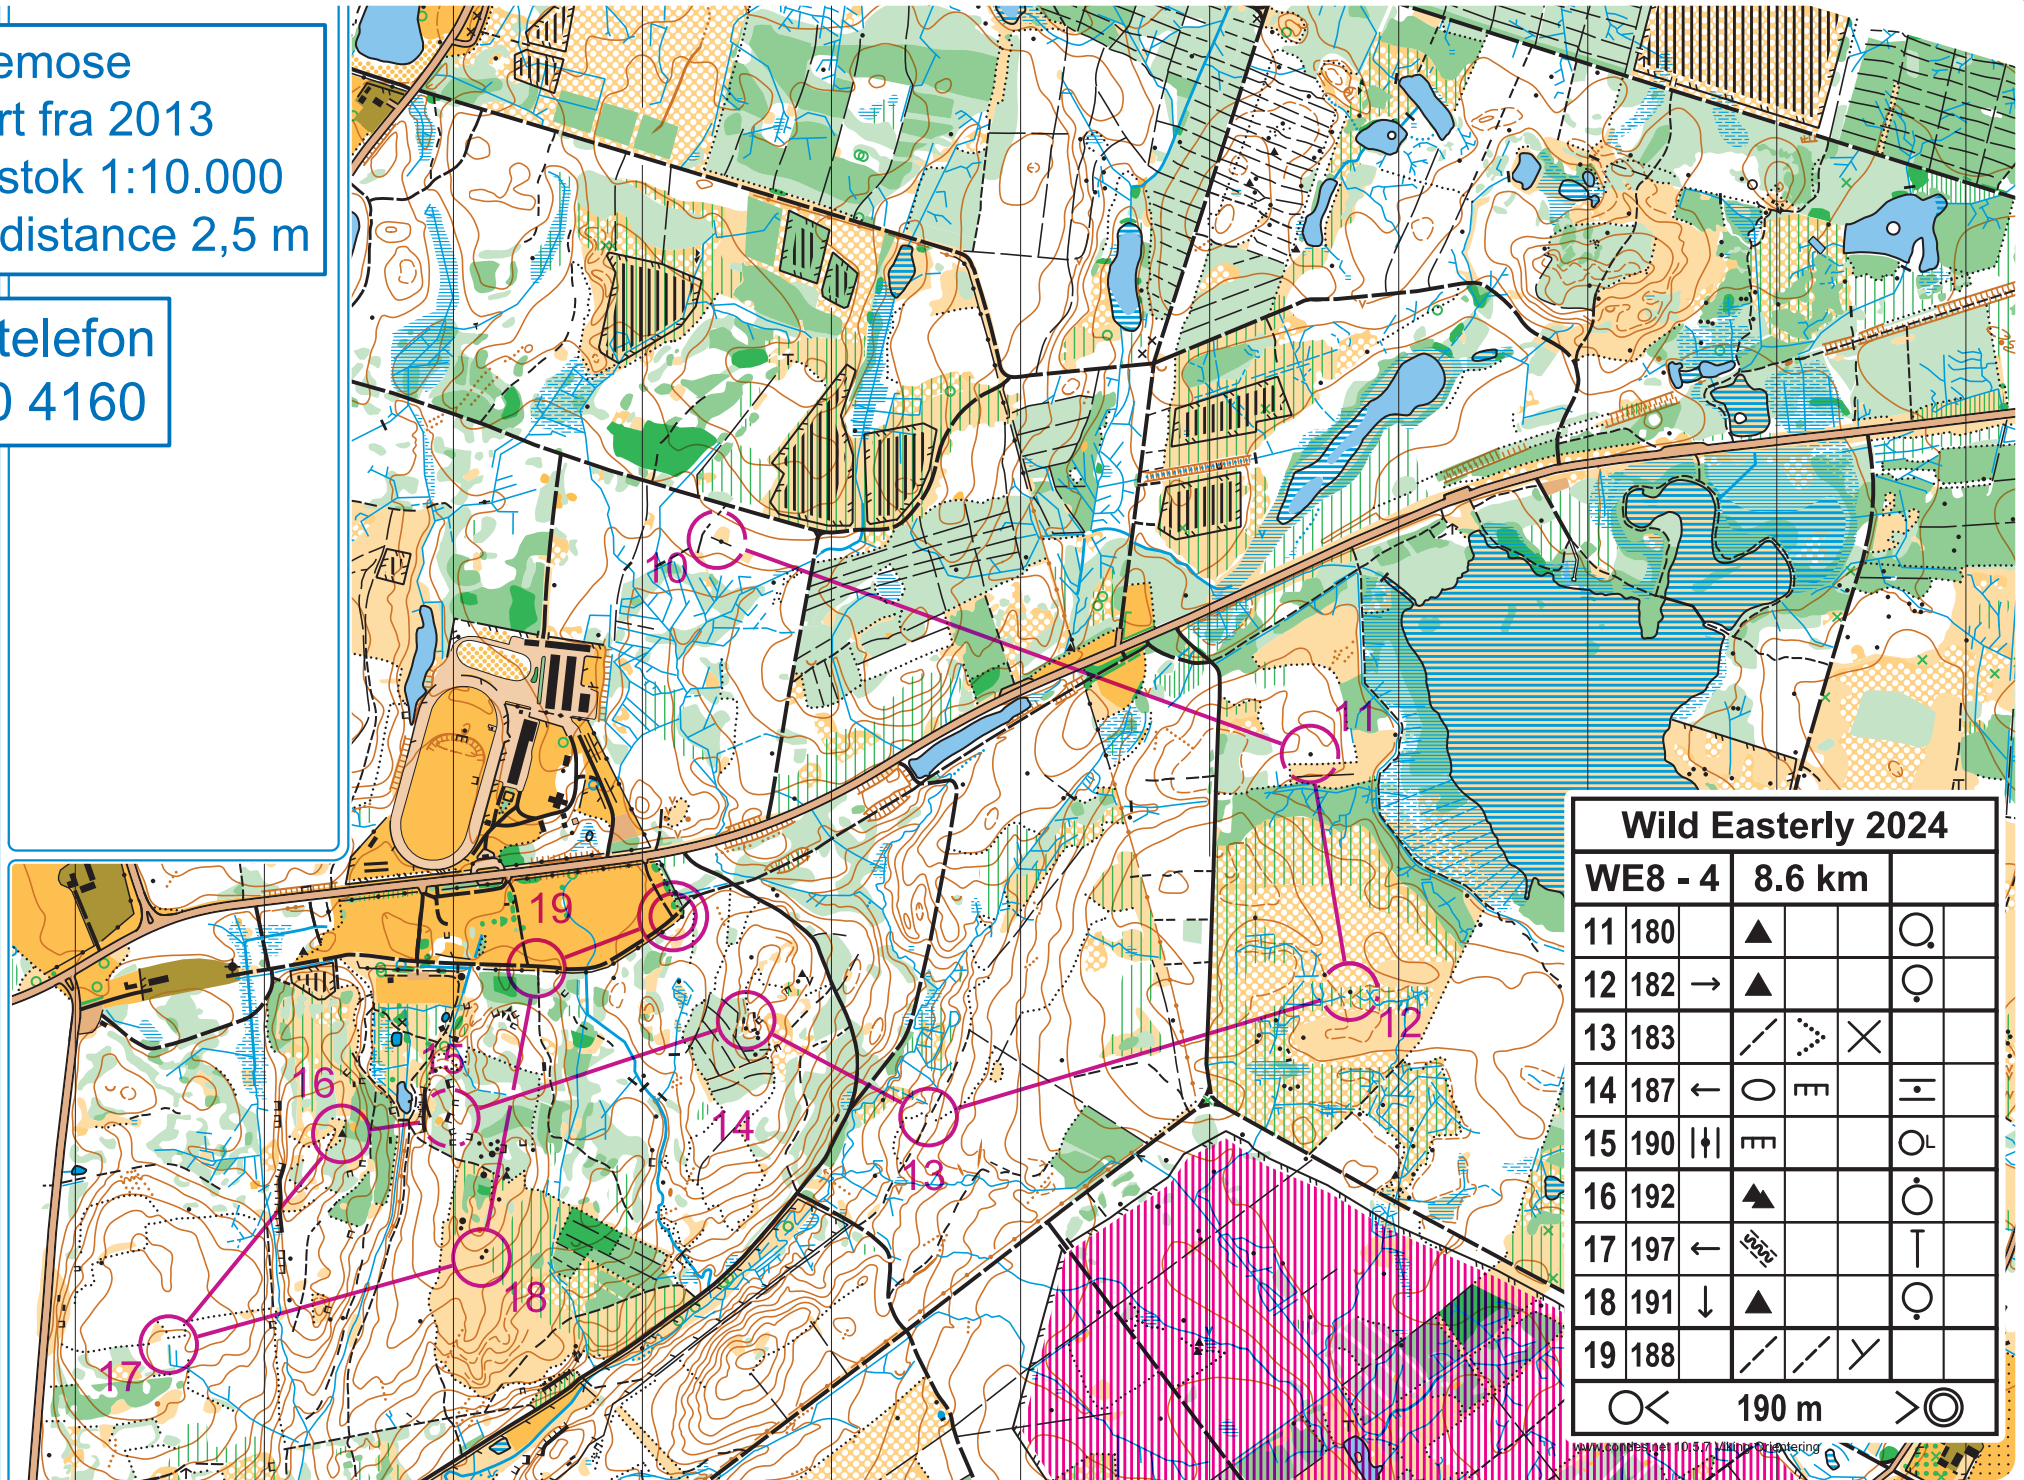

Nødtelefon
6140 4160

Bolsterbjerg / Bastemose
O-kort fra 2017 / 2021
Målestok 1:10.000
Ækvidistance 5 m

Wild Easterly 2024				
WE8 - 2		8.6 km		
2	195	▲		○
3	198	∪		
4	199	▲		○
5	194	←	≡	○ _L
6	186		∇	

www.condes.net 10,5,7 Viking Orientering

Skovtilladelse skal søges hos:
BRK - Nyker og Stavsdal Plantage
NST - Lindesbjerg
NST - Segen
Kontakt Viking Orientering for info

Bolsterbjerg/Bastemose
Fra 2021
Målestok 1:10.000
Ækvidistance 5m

Nødtelefon
6140 4160

Wild Easterly 2024						
WE8 - 3			8.6 km			
7	185	↓	▲		○	
8	181		▨		↗	
9	179		○	—	⊥	
10	184		↗		<	+

www.condes.net 10.5.7 Viking Orientering

Bastemose
 O-kort fra 2013
 Målestok 1:10.000
 Ækvidistance 2,5 m

Nødtelefon
 6140 4160

Wild Easterly 2024

WE8 - 4		8.6 km		
11	180	▲		○
12	182	→	▲	○
13	183	/	∇	×
14	187	←	○	∞
15	190	↑	∞	○
16	192	▲		○
17	197	←	∞	∞
18	191	↓	▲	○
19	188	/	/	∞

○ < 190 m > ○